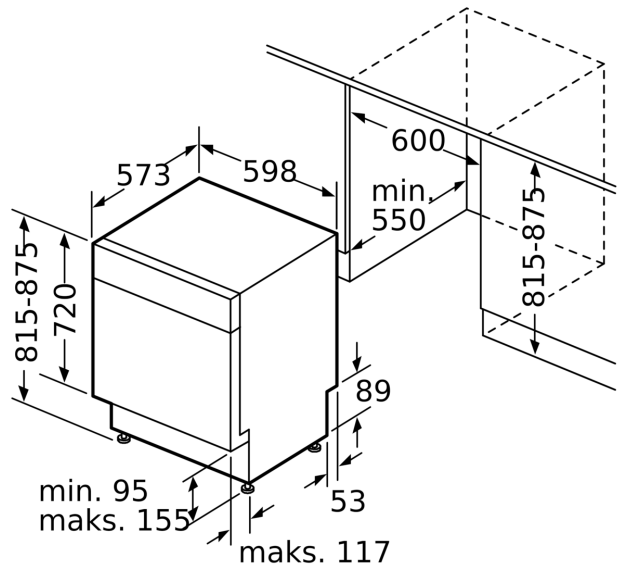

**Serie 4, Työtason alle sijoitettava
astianpesukone, 60 cm, Valkoinen
SMP4ECW79S**

Mitat mm

⌘ Pistorasia
( ) arvot jatkosarjan kanssa

Mitat mm