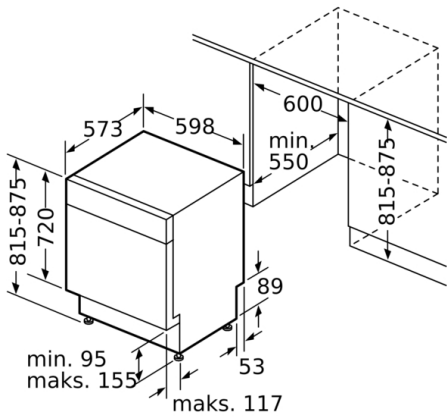

**Serie | 4, Työtason alle sijoitettava
astianpesukone, 60 cm, valkoinen
SMP46TW01S**

Mitat mm