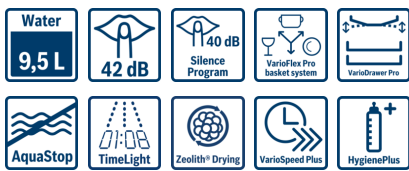

Tekniset tiedot

Vedenkulutus (l) :	9,5
Kalusteisiin / vapaasti sijoitettava :	Kalusteisiin sijoitettava
Irrrotettavan työtason korkeus (mm) :	0
Tarvittava asennustila (K x L x S) mm :	815-875 x 600 x 550
Syvyys luukun ollessa auki 90 astetta (mm) :	1150
Säätöjalat :	Yes - front only
Jalkojen maksimisäätökorkeus (mm) :	60
Säädettävä sokkeli :	Sekä vaaka- että pystysuora
Nettopaino (kg) :	47,830
Bruttopaino (kg) :	50,0
Liitännän arvo (W) :	2400
Tarvittava sulake (A) :	10
Jännite (V) :	220-240
Taajuus (Hz) :	50; 60
Virtajohdon pituus (cm) :	175
Pistokkeen tyyppi :	Suko-/Gardy pistoke, maadoitettu
Syöttöletkun pituus (cm) :	140
Poistoletkun pituus (cm) :	190
EAN-koodi :	4242005067473
Astiastojen lukumäärä :	14
Energiatehokkuusluokka - (2010/30/EY) :	A+++
Vuosittainen energiankulutus (kWh/annum) - UUSI (2010/30/EY) :	237,00
Energiankulutus (kWh) :	0,83
Virrankulutus päällejäättilässä (W) - UUSI (2010/30/EY) :	0,10
Virrankulutus poiskytketyssä tilassa (W) - UUSI (2010/30/EY) :	0,10
Vuosittainen vedenkulutus (l/annum) - UUSI (2010/30/EY) :	2660
Kuivatusteho :	A
Referenssi-ohjelma :	Eco
Referenssi-ohjelman kokonaiskesto aika (min) :	195
Melutaso (dB re 1 pW) :	42
Asennuksen tyyppi :	Työtason alle sijoitettava