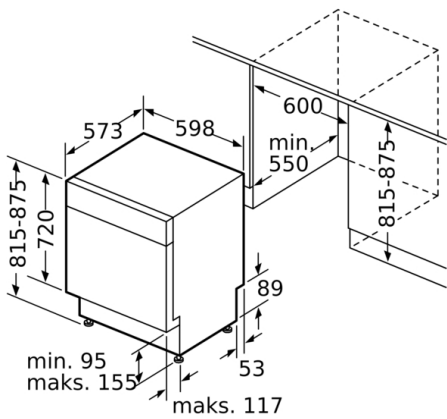

Tuotteen mitat (K x L x S): 815 x 598 x 573 mm

Tarvittava asennustila (K x L x S): 815-875 x 600 x 550 mm

Hyväksyntätodistukset: CE, VDE

Syvyys luukun ollessa auki 90 astetta: 1150 mm

Säätöjalat: kyllä, kaikki säädettävissä edestä

### **Asennus**

- Edestä säädettävät takajalat

**Serie | 4, Työtason alle sijoitettava  
astianpesukone, 60 cm, teräs  
SMP46TS01S**

Mitat mm