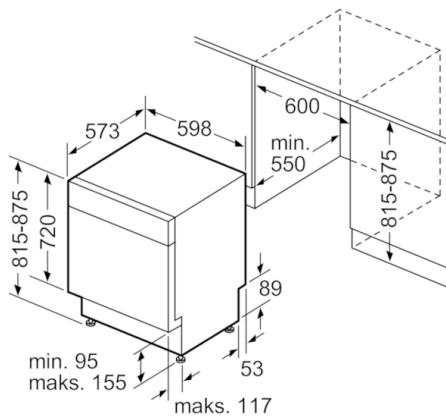

Tekniset tiedot

Vedenkulutus (l) :	9,5
Kalusteisiin / vapaasti sijoitettava :	Kalusteisiin sijoitettava
Irrotettavan työtason korkeus (mm) :	0
Tarvittava asennustila (K x L x S) mm :	815-875 x 600 x 550
Syvyys luukun ollessa auki 90 astetta (mm) :	1150
Säätöjalat :	Yes - front only
Jalkojen maksimisäätökorkeus (mm) :	60
Säädettävä sokkeli :	Sekä vaaka- että pystysuora
Nettopaino (kg) :	48,330
Bruttopaino (kg) :	51,0
Liitännän arvo (W) :	2400
Tarvittava sulake (A) :	10
Jännite (V) :	220-240
Taajuus (Hz) :	50; 60
Virtajohdon pituus (cm) :	175
Pistokkeen tyyppi :	Suko-/Gardy pistoke, maadoitettu
Syöttöletkun pituus (cm) :	140
Poistoletkun pituus (cm) :	190
EAN-koodi :	4242005066162
Astiastojen lukumäärä :	14
Energiatehokkuusluokka - (2010/30/EY) :	A+++
Vuosittainen energiankulutus (kWh/annum) - UUSI (2010/30/EY) :	237,00
Energiankulutus (kWh) :	0,83
Virrankulutus päällejäättilässä (W) - UUSI (2010/30/EY) :	0,10
Virrankulutus poiskytketyssä tilassa (W) - UUSI (2010/30/EY) :	0,10
Vuosittainen vedenkulutus (l/annum) - UUSI (2010/30/EY) :	2660
Kuivatusteho :	A
Referenssi-ohjelma :	Eco
Referenssi-ohjelman kokonaiskesto-aika (min) :	195
Melutaso (dB re 1 pW) :	42
Asennuksen tyyppi :	Työtason alle sijoitettava

Turvallisuus

- AquaStop-turvajärjestelmä estää vesivahingot

Asennus

- Edestä säädettävät takajalat

**Serie | 4, Työtason alle sijoitettava
astianpesukone, 60 cm, teräs
SMP46TS00S**

Mitat mm