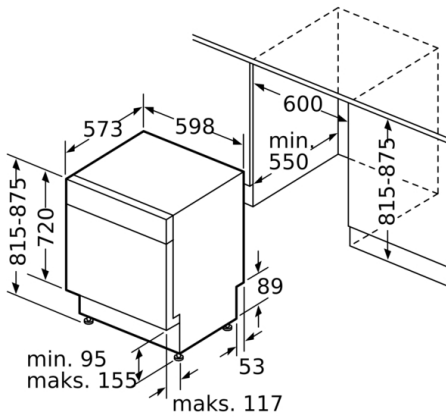

**Serie | 4, Työtason alle sijoitettava
astianpesukone, 60 cm, valkoinen
SMP46MW07S**

Mitat mm