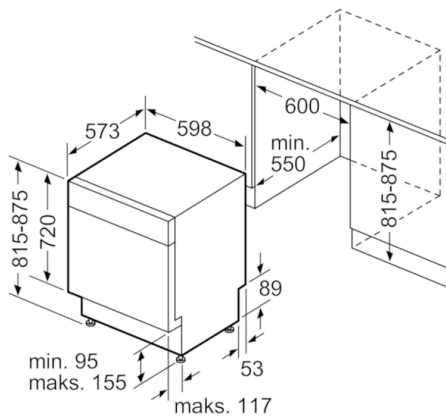

Tekniset tiedot

Vedenkulutus (l) :	9,5
Kalusteisiin / vapaasti sijoitettava :	Kalusteisiin sijoitettava
Irrotettavan työtason korkeus (mm) :	0
Tarvittava asennustila (K x L x S) mm :	815-875 x 600 x 550
Syvyys luukun ollessa auki 90 astetta (mm) :	1150
Säätöjalat :	Yes - front only
Jalkojen maksimisäätökorkeus (mm) :	60
Säädettävä sokkeli :	Sekä vaaka- että pystysuora
Nettopaino (kg) :	46,830
Bruttopaino (kg) :	49,0
Liitännän arvo (W) :	2400
Tarvittava sulake (A) :	10
Jännite (V) :	220-240
Taajuus (Hz) :	50; 60
Virtajohdon pituus (cm) :	175
Pistokkeen tyyppi :	Suko-/Gardy pistoke, maadoitettu
Syöttöletkun pituus (cm) :	140
Poistoletkun pituus (cm) :	190
EAN-koodi :	4242005065776
Astiastojen lukumäärä :	14
Energiatehokkuusluokka - (2010/30/EY) :	A+++
Vuosittainen energiankulutus (kWh/annum) - UUSI (2010/30/EY) :	237,00
Energiankulutus (kWh) :	0,83
Virrankulutus päällejäättilässä (W) - UUSI (2010/30/EY) :	0,10
Virrankulutus poiskytketyssä tilassa (W) - UUSI (2010/30/EY) :	0,10
Vuosittainen vedenkulutus (l/annum) - UUSI (2010/30/EY) :	2660
Kuivatusteho :	A
Referenssi-ohjelma :	Eco
Referenssi-ohjelman kokonaiskesto aika (min) :	195
Melutaso (dB re 1 pW) :	44
Asennuksen tyyppi :	Työtason alle sijoitettava

Turvallisuus

- AquaStop-turvajärjestelmä estää vesivahingot

Asennus

- Edestä säädettävät takajalat

**Serie | 4, Työtason alle sijoitettava
astianpesukone, 60 cm, valkoinen
SMP46MW05S**

Mitat mm