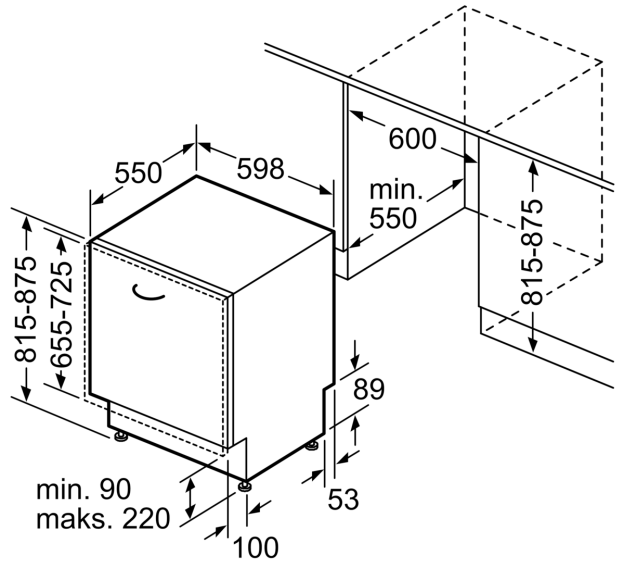

Tekniset tiedot

Energialuokka:	C
Energiankulutus 100 syklissä Eco-ohjelma:	74 kWh
Astiaojen enimmäismäärä:	13
Vedenkulutus eco-ohjelmalla:	9.5 l
Ohjelman kesto:	3:55 h
Ilmaan leviävät äänipäästöt:	42 dB(A) re 1 pW
Ilmaan leviävän äänipäästöluokka:	B
Kalusteisiin / vapaasti sijoitettava:	Kalusteeseen sijoitettava
Irrotettavan työtason korkeus:	0 mm
Tuotteen mitat (K x L x S):	815 x 598 x 550 mm
Tarvittava asennustila (K x L x S):	815-875 x 600 x 550 mm
Syvyys luukun ollessa auki 90 astetta:	1150 mm
Säätöjalat:	Kyllä - kaikki säädettävissä edestä
Jalkojen maksimisäätökorkeus:	60 mm
Säädettävä sokkeli:	vaaka- ja pystysuuntaan
Nettopaino:	47.2 kg
Bruttopaino:	49.0 kg
Liitäntäteho:	2400 W
Tarvittava sulake:	10 A
Jännite:	220-240 V
Taajuus:	50; 60 Hz
Virtajohdon pituus:	175.0 cm
Pistoke:	maadoitettu sukupistoke
Syöttöletkun pituus:	165 cm
Poistoletkun pituus:	190 cm
EAN-koodi:	4242005285891
Asennuksen tyyppi:	Kalustepeitteinen

Turvallisuus

- AquaStop-turvajärjestelmä estää vesivahingot

**Serie 6, Integroitava astianpesukone,
60 cm
SMD6ZDX49E**

Mitat mm

⌚ Pistorasia
() arvot jatkosarjan kanssa

Mitat mm