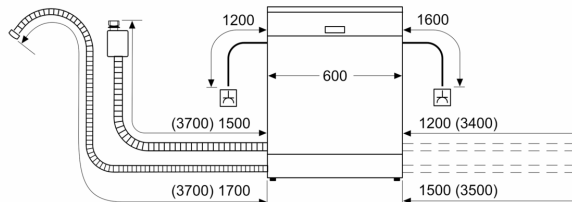

Tekniset tiedot

Energialuokka:	B
Energiankulutus 100 sykliässä Eco-ohjelma:	65 kWh
Astiasojen enimmäismäärä:	14
Vedenkulutus eco-ohjelmalla:	9.0 l
Ohjelman kesto:	3:35 h
Äänitaso:	40 dB(A) re 1 pW
Ilmaan leviävän äänipäästöluokka:	B
Kalusteisiin / vapaasti sijoitettava:	Kalusteeseen sijoitettava
Irrotettavan työtason korkeus:	0 mm
Tuotteen mitat (K x L x S):	815 x 598 x 550 mm
Tarvittava asennustila (K x L x S):	815-875 x 600 x 550 mm
Syvyys luukun ollessa auki 90 astetta:	1150 mm
Säätöjalat:	Kyllä - kaikki säädettävissä edestä
Jalkojen maksimisäätökorkeus:	60 mm
Säädettävä sokkeli:	vaaka- ja pystysuuntaan
Nettopaino:	46.1 kg
Bruttopaino:	48.0 kg
Liitäntäteho:	2400 W
Tarvittava sulake:	10 A
Jännite:	220-240 V
Taajuus:	50; 60 Hz
Virtajohdon pituus:	175.0 cm
Pistoke:	maadoitettu sukupistoke
Syöttöletkun pituus:	165 cm
Poistoletkun pituus:	190 cm
EAN-koodi:	4242005472611
Asennuksen tyyppi:	Kalustepeitteinen

Turvallisuus

- AquaStop-turvajärjestelmä estää vesivahingot

- Luukussa lapsilukitus, joka avautuu tuplapainalluksella

Asennus

**Serie 6, Integroitava astianpesukone,
60 cm
SMD6ZC804E**

Mitat mm

⊕ Pistorasia
() arvot jatkosarjan kanssa