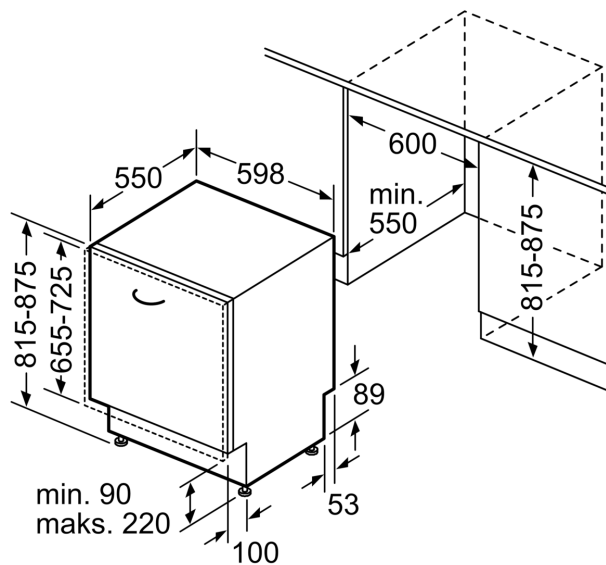

Tekniset tiedot

Energialuokka:	B
Energiankulutus 100 sykliässä Eco-ohjelma:	65 kWh
Astiasojen enimmäismäärä:	14
Vedenkulutus eco-ohjelmalla:	9.0 l
Ohjelman kesto:	3:35 h
Äänitaso:	40 dB(A) re 1 pW
Ilmaan leviävän äänipäästöluokka:	B
Kalusteisiin / vapaasti sijoitettava:	Kalusteeseen sijoitettava
Irrotettavan työtason korkeus:	0 mm
Tuotteen mitat (K x L x S):	815 x 598 x 550 mm
Tarvittava asennustila (K x L x S):	815-875 x 600 x 550 mm
Syvyys luukun ollessa auki 90 astetta:	1150 mm
Säätöjalat:	Kyllä - kaikki säädettävissä edestä
Jalkojen maksimisäätökorkeus:	60 mm
Säädettävä sokkeli:	vaaka- ja pystysuuntaan
Nettopaino:	46.1 kg
Bruttopaino:	48.0 kg
Liitäntäteho:	2400 W
Tarvittava sulake:	10 A
Jännite:	220-240 V
Taajuus:	50; 60 Hz
Virtajohdon pituus:	175.0 cm
Pistoke:	maadoitettu sukupistoke
Syöttöletkun pituus:	165 cm
Poistoletkun pituus:	190 cm
EAN-koodi:	4242005472611
Asennuksen tyyppi:	Kalustepeitteinen

Turvallisuus

- AquaStop-turvajärjestelmä estää vesivahingot

- Luukussa lapsilukitus, joka avautuu tuplapainalluksella

Asennus

**Serie 6, Integroitava astianpesukone,
60 cm
SMD6ZC804E**

Mitat mm

⊕ Pistorasia
() arvot jatkosarjan kanssa