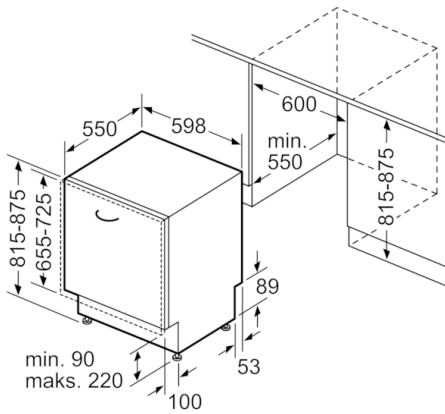

**Tekniset tiedot**

Energiatehokkuusluokka (Asetus (EU) 2017/1369):	D
Energiankulutus Eco-ohjelman 100 syklille (EU 2017/1369):	85
Asetusasetusten enimmäismäärä (EU 2017/1369):	14
Eco-ohjelman vedenkulutus litroissa per sykli (EU 2017/1369):	9,5
Ohjelman kesto (EU 2017/1369):	3:15
Airbone melupäästöt (EU 2017/1369):	41
Airbone melupäästöluokka (EU 2017/1369):	B
Kalusteisiin / vapaasti sijoitettava:	Kalusteisiin sijoitettava
Irrotettavan työtason korkeus (mm):	0
Tuotteen mitat (K x L x S) mm:	815 x 598 x 550
Tarvittava asennustila (K x L x S) mm:	815-875 x 600 x 550
Hyväksyntätodistukset:	CE, VDE
Syvyys luukun ollessa auki 90 astetta (mm):	1150
Säätöjalat:	kyllä, kaikki säädettävissä edestä
Jalkojen maksimisäätökorkeus (mm):	60
Säädettävä sokkeli:	Sekä vaaka- että pystysuora
Nettopaino (kg):	51,330
Bruttopaino (kg):	53,5
Tarvittava sulake (A):	10
Jännite (V):	220-240
Taajuus (Hz):	50; 60
Virtajohdon pituus (cm):	175
Pistokkeen tyyppi:	Suko-pistoke, maadoitettu
Syöttöletkun pituus (cm):	165
Poistoletkun pituus (cm):	190
EAN-koodi:	4242005050536
Asennuksen tyyppi:	Kokonaan kalustepeitteinen

**Serie | 6, Kalustepeitteinen astianpesukone,  
60 cm  
SMA67MD06E**

Mitat mm