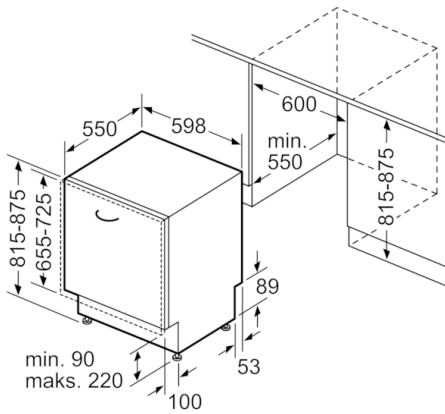

**Serie | 4, Kalusteitteinen astianpesukone,
60 cm
SMA46KX01E**

Mitat mm