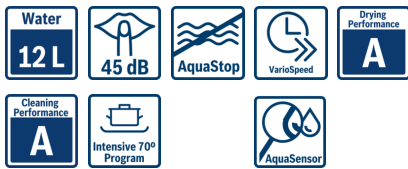

### Tekniset tiedot

Vedenkulutus (l) :	12,0
Kalusteisiin / vapaasti sijoitettava :	Kalusteisiin sijoitettava
Irrotettavan työtason korkeus (mm) :	810
Tarvittava asennustila (K x L x S) mm :	810-870 x 600 x 570
Syvyys luukun ollessa auki 90 astetta (mm) :	1150
Säätöjalat :	Yes - front only
Jalkojen maksimisäätökorkeus (mm) :	60
Säädettävä sokkeli :	Sekä vaaka- että pystysuora
Nettopaino (kg) :	47,990
Bruttopaino (kg) :	50,0
Liitännän arvo (W) :	2300
Tarvittava sulake (A) :	10
Jännite (V) :	230
Taajuus (Hz) :	50
Virtajohdon pituus (cm) :	170
Pistokkeen tyyppi :	Suko-/Gardy pistoke, maadoitett
Syöttöletkun pituus (cm) :	140
Poistoletkun pituus (cm) :	170
EAN-koodi :	4242002461137
Astiastojen lukumäärä :	12
Energiankulutus (kWh) :	1,05
Kuivatusteho :	A
Referenssiohjelma :	Eco
Referenssiohjelman kokonaiskesto-aika (min) :	140
Melutaso (dB re 1 pW) :	45
Asennuksen tyyppi :	Työtason alle sijoitettava

### **SGU45M92SK**

---

- 4 ohjelmaa: Intensiivi 70 °C, Auto 55-65 °C, Eko 50 °C, Party 45 °C
- Kulutus ohjelmassa Eko 50 °C: 12 litraa vettä / 1.05 kWh sähköä
- Ääniteho: 45 dB (re 1 pW)
- Auto 3in1 -toiminto
- AquaSensor III
- Erikoistoiminnot: Erikoistominto: VarioSpeed
- AquaStop
- Lapsilukitus valitsimille
- Lapsilukitus luukulle
- LED-merkkivalo pehmenyysuolan lisäykselle
- LED-merkkivalo huuhtelukirkasteen lisäykselle
- Ajastin 1 - 19 h
- Vuorosuihkutustekniikka
- Lämmönvaihdin
- Vedenpehmenyselectroniikka
- Piilotettu lämpöelementti
- Korkeudeltaan säädettävä RackMatic® -yläkori
- Elektroninen jäljellä olevan pesuajan näyttö
- Täyttömäärä: 12 hengen astiasto
- Servo-lukko®
- Edestä säädettävät takajalat
- Suutin leivinpeltien pesuun