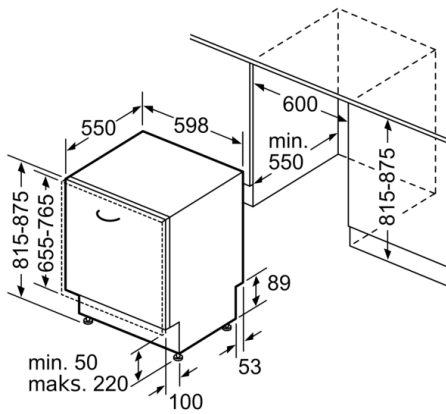

Tekniset tiedot

Energiatehokkuusluokka (Asetus (EU) 2017/1369): D
Energiankulutus Eco-ohjelman 100 syklille (EU 2017/1369): 85 kWh
Asetusasetusten enimmäismäärä (EU 2017/1369): 14
Eco-ohjelman vedenkulutus litroissa per sykli (EU 2017/1369): 9,5 l
Ohjelman kesto (EU 2017/1369): 4:55 h
Airbone melupäästöt (EU 2017/1369): 44 dB
Airbone melupäästöluokka (EU 2017/1369): B
Kalusteisiin / vapaasti sijoitettava: Kalusteisiin sijoitettava
Irrotettavan työtason korkeus: 0 mm
Tuotteen mitat (K x L x S): 815 x 598 x 550 mm
Tarvittava asennustila (K x L x S): 815-875 x 600 x 550 mm
Hyväksyntätodistukset: CE, VDE
Syvyys luukun ollessa auki 90 astetta: 1150 mm
Säätöjalat: kyllä, kaikki säädettävissä edestä
Jalkojen maksimisäätökorkeus: 60 mm
Säädettävä sokkeli: Sekä vaaka- että pystysuora
Nettopaino: 35,759 kg
Bruttopaino: 38,0 kg
Liitännän arvo: 2400 W
Tarvittava sulake: 10 A
Jännite: 220-240 V
Taajuus: 50; 60 Hz
Virtajohdon pituus: 175 cm
Pistokkeen tyyppi: Suko-pistoke, maadoitettu
Syöttöletkun pituus: 165 cm
Poistoletkun pituus: 190 cm
EAN-koodi: 4242005324705
Asennuksen tyyppi: Kokonaan kalustepeitteinen

Turvallisuus

- AquaStop-turvajärjestelmä estää vesivahingot
- Keittiökaluksen höyrystuoja mukana pakkauksessa
- Suppilo mukana pakkauksessa

Asennus

- Tuotteen mitat (KxLxS): 81.5 x 59.8 x 55 cm
- Luukussa VarioHinge-joustoposarana kalustelevyn asennukseen
- ¹ Energialuokitus asteikolla A - G
- ² Energiankulutus (kWh) / 100 pesukertaa (ohjelmalla Eko 50 °C)
- ³ Vedenkulutus litroina / pesukerta (pesuohjelmalla Eko 50 °C)
- ⁴ Ohjelman kesto Eko 50 °C

**Serie | 4, Kalusteitteinen astianpesukone,
60 cm
SGH4HCX48E**

Mitat mm