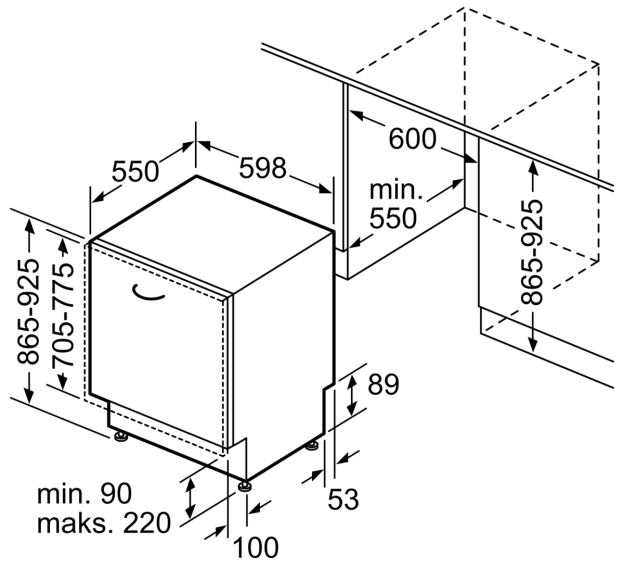

**Serie 6, Integroitava astianpesukone,
60 cm, XXL
SBV6ZCX00E**

Mitat mm

⚠ Pistorasia
( ) arvot jatkosarjan kanssa

Mitat mm