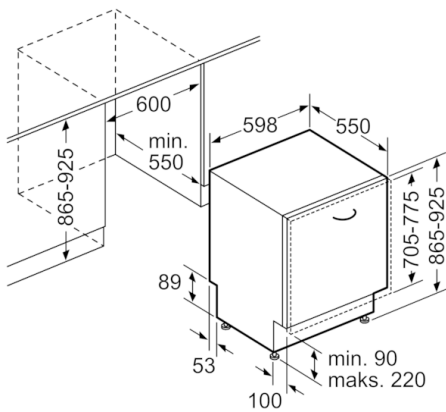

**Serie | 6, Kalusteitteinen astianpesukone,
60 cm, XXL
SBV67MD01E**

Mitat mm