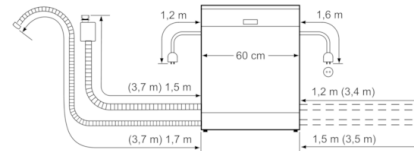

Turvallisuus

- AquaStop-turvajärjestelmä estää vesivahingot

**Serie | 6, Kalusteitteinen astianpesukone,
60 cm, XXL
SBV67MD01E**

Mitat mm

() Werte mit Verlängerungssatz