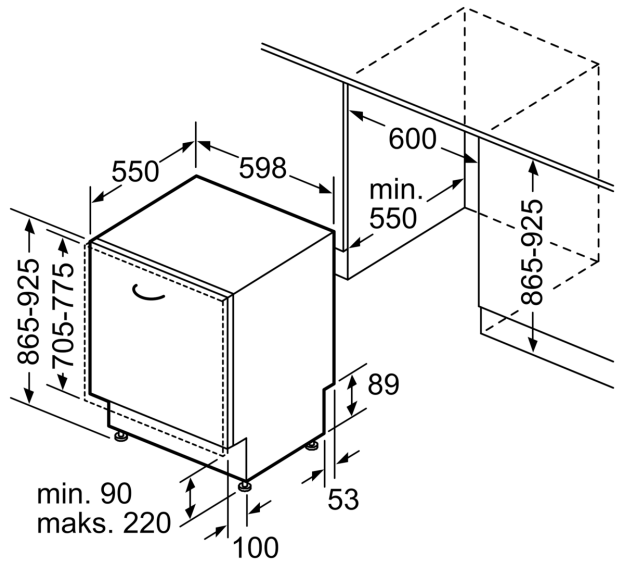

**Serie 4, Integroitava astianpesukone,
60 cm, XXL
SBV4HDX53E**

Mitat mm

⌘ Pistorasia
( ) arvot jatkosarjan kanssa

Mitat mm