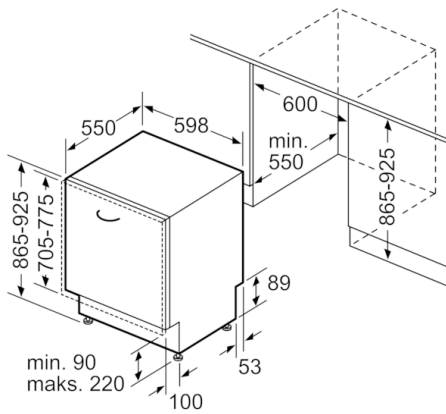

Tekniset tiedot

Energiatehokkuusluokka (Asetus (EU) 2017/1369):	E
Energiankulutus Eco-ohjelman 100 syklille (EU 2017/1369):	92
Asetusasetusten enimmäismäärä (EU 2017/1369):	12
Eco-ohjelman vedenkulutus litroissa per sykli (EU 2017/1369):	9,5
Ohjelman kesto (EU 2017/1369):	3:30
Airbone melupäästöt (EU 2017/1369):	46
Airbone melupäästöluokka (EU 2017/1369):	C
Kalusteisiin / vapaasti sijoitettava:	Kalusteisiin sijoitettava
Irrotettavan työtason korkeus (mm):	0
Tuotteen mitat (K x L x S) mm:	865 x 598 x 550
Tarvittava asennustila (K x L x S) mm:	865-925 x 600 x 550
Hyväksyntätodistukset:	CE, VDE
Syvyys luukun ollessa auki 90 astetta (mm):	1200
Säätojalat:	kyllä, kaikki säädettävissä edestä
Jalkojen maksimisäätökorkeus (mm):	60
Säädettävä sokkeli:	Sekä vaaka- että pystysuora
Nettopaino (kg):	35,799
Bruttopaino (kg):	38,1
Tarvittava sulake (A):	10
Jännite (V):	220-240
Taajuus (Hz):	50; 60
Virtajohdon pituus (cm):	175
Pistokkeen tyyppi:	Suko-pistoke, maadoitettu
Syöttöletkun pituus (cm):	165
Poistoletkun pituus (cm):	190
EAN-koodi:	4242005053711
Asennuksen tyyppi:	Kokonaan kalustepeitteinen

Turvallisuus

- AquaStop-turvajärjestelmä estää vesivahingot

Asennus

- Edestä säädettävät takajalat

**Serie | 4, Kalusteitteinen astianpesukone,
60 cm, XXL
SBV45AX03E**

Mitat mm