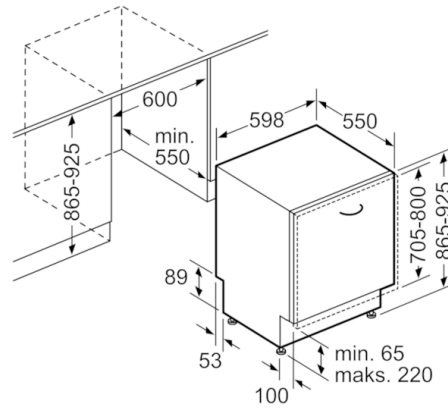

Tekniset tiedot

Vedenkulutus (l) :	9,5
Kalusteisiin / vapaasti sijoitettava :	Kalusteisiin sijoitettava
Irrotettavan työtason korkeus (mm) :	0
Tarvittava asennustila (K x L x S) mm :	865-925 x 600 x 550
Syvyys luukun ollessa auki 90 astetta (mm) :	1200
Säätöjalat :	Yes - front only
Jalkojen maksimisäätökorkeus (mm) :	60
Säädettävä sokkeli :	Sekä vaaka- että pystysuora
Nettopaino (kg) :	49,764
Bruttopaino (kg) :	52,0
Liitännän arvo (W) :	2400
Tarvittava sulake (A) :	10
Jännite (V) :	220-240
Taajuus (Hz) :	50; 60
Virtajohdon pituus (cm) :	175
Pistokkeen tyyppi :	Suko-/Gardy pistoke, maadoitett
Syöttöletkun pituus (cm) :	165
Poistoletkun pituus (cm) :	190
EAN-koodi :	4242002959924
Astiastojen lukumäärä :	14
Energiatehokkuusluokka - (2010/30/EY) :	A+++
Vuosittainen energiankulutus (kWh/annum) - UUSI (2010/30/EY) :	237,00
Energiankulutus (kWh) :	0,83
Virrankulutus päällejäättilässä (W) - UUSI (2010/30/EY) :	0,50
Virrankulutus poiskytketyssä tilassa (W) - UUSI (2010/30/EY) :	0,50
Vuosittainen vedenkulutus (l/annum) - UUSI (2010/30/EY) :	2660
Kuivatusteho :	A
Referenssiohjelma :	Eco
Referenssiohjelman kokonaiskesto aika (min) :	195
Melutaso (dB re 1 pW) :	42
Asennuksen tyyppi :	Kokonaan kalustepeitteinen

**Serie | 6, Kalusteppiteinen astianpesukone,
60 cm
SBE68TX06E**

() Werte mit Verlängerungssatz

Mitat mm