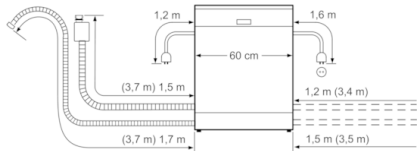

**Serie | 6, Kalusteitteinen astianpesukone,
60 cm
SBE67MX00E**

() Werte mit Verlängerungssatz

Mitat mm