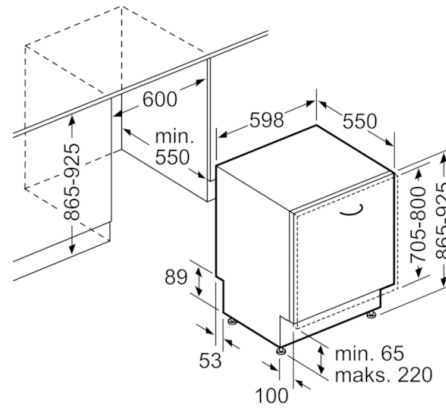

**Serie | 6, Kalusteitteinen astianpesukone,
60 cm
SBE67MX00E**

( ) Werte mit Verlängerungssatz

Mitat mm