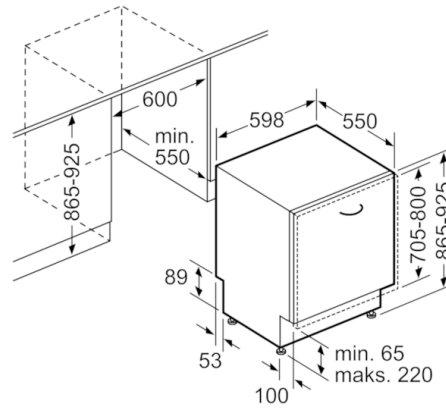

Tekniset tiedot

Vedenkulutus (l) :	9,5
Kalusteisiin / vapaasti sijoitettava :	Kalusteisiin sijoitettava
Irrotettavan työtason korkeus (mm) :	0
Tarvittava asennustila (K x L x S) mm :	865-925 x 600 x 550
Syvyys luukun ollessa auki 90 astetta (mm) :	1200
Säätöjalat :	Yes - front only
Jalkojen maksimisäätökorkeus (mm) :	60
Säädettävä sokkeli :	Sekä vaaka- että pystysuora
Nettopaino (kg) :	37,738
Bruttopaino (kg) :	40,0
Liitännän arvo (W) :	2400
Tarvittava sulake (A) :	10
Jännite (V) :	220-240
Taajuus (Hz) :	50; 60
Virtajohdon pituus (cm) :	175
Pistokkeen tyyppi :	Suko-/Gardy pistoke, maadoitettu
Syöttöletkun pituus (cm) :	165
Poistoletkun pituus (cm) :	190
EAN-koodi :	4242005059096
Astiastojen lukumäärä :	13
Energiatehokkuusluokka - (2010/30/EY) :	A+
Vuosittainen energiankulutus (kWh/annum) - UUSI (2010/30/EY) :	294,00
Energiankulutus (kWh) :	1,03
Virrankulutus päällejäättilässä (W) - UUSI (2010/30/EY) :	0,10
Virrankulutus pois kytketyssä tilassa (W) - UUSI (2010/30/EY) :	0,10
Vuosittainen vedenkulutus (l/annum) - UUSI (2010/30/EY) :	2660
Kuivatusteho :	A
Referenssiohjelma :	Eco
Referenssiohjelman kokonaiskesto aika (min) :	210
Melutaso (dB re 1 pW) :	48
Asennuksen tyyppi :	Kokonaan kalustepeitteinen

**Serie | 4, Kalusteitteinen astianpesukone,
60 cm
SBE45CX00E**

() Werte mit Verlängerungssatz

Mitat mm