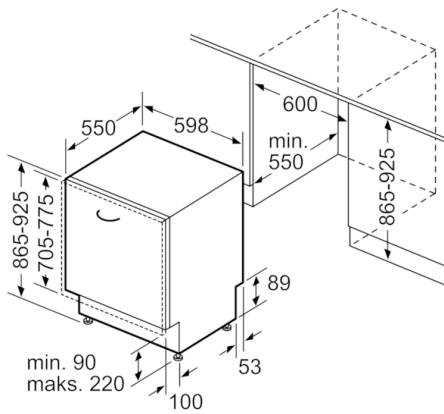

**Serie | 6, Kalusteitteinen astianpesukone,
60 cm, XXL
SBD6TCX00E**

Mitat mm