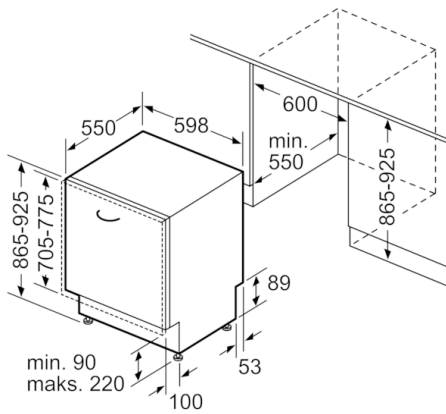

Tekniset tiedot

Energiatehokkuusluokka (Asetus (EU) 2017/1369):	D
Energiankulutus Eco-ohjelman 100 syklille (EU 2017/1369):	85
Asetusasetusten enimmäismäärä (EU 2017/1369):	14
Eco-ohjelman vedenkulutus litroissa per sykli (EU 2017/1369):	9,5
Ohjelman kesto (EU 2017/1369):	3:15
Airbone melupäästöt (EU 2017/1369):	44
Airbone melupäästöluokka (EU 2017/1369):	B
Kalusteisiin / vapaasti sijoitettava:	Kalusteisiin sijoitettava
Irrotettavan työtason korkeus (mm):	0
Tuotteen mitat (K x L x S) mm:	865 x 598 x 550
Tarvittava asennustila (K x L x S) mm:	865-925 x 600 x 550
Hyväksyntätodistukset:	CE, VDE
Syvyys luukun ollessa auki 90 astetta (mm):	1200
Säätöjalat:	kyllä, kaikki säädettävissä edestä
Jalkojen maksimisäätökorkeus (mm):	60
Säädettävä sokkeli:	Sekä vaaka- että pystysuora
Nettopaino (kg):	47,317
Bruttopaino (kg):	49,5
Tarvittava sulake (A):	10
Jännite (V):	220-240
Taajuus (Hz):	50; 60
Virtajohdon pituus (cm):	175
Pistokkeen tyyppi:	Suko-pistoke, maadoitettu
Syöttöletkun pituus (cm):	165
Poistoletkun pituus (cm):	190
EAN-koodi:	4242005050529
Asennuksen tyyppi:	Kokonaan kalustepeitteinen

Turvallisuus

- AquaStop-turvajärjestelmä estää vesivahingot
- Lapsilukitus luukulle

Asennus

- Edestä säädettävät takajalat

**Serie | 6, Kalusteitteinen astianpesukone,
60 cm, XXL
SBA67MX00E**

Mitat mm