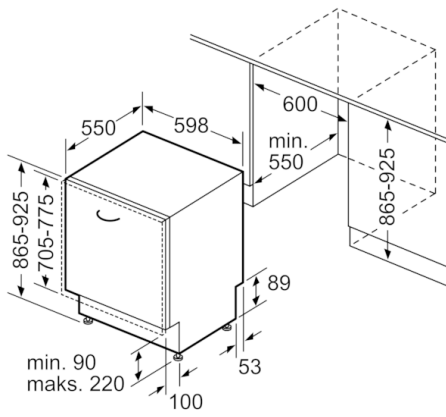

Tekniset tiedot

Energiatehokkuusluokka (Asetus (EU) 2017/1369):	E
Energiankulutus Eco-ohjelman 100 syklille (EU 2017/1369):	94
Asetusasetusten enimmäismäärä (EU 2017/1369):	13
Eco-ohjelman vedenkulutus litroissa per sykli (EU 2017/1369):	9,5
Ohjelman kesto (EU 2017/1369):	3:30
Airbone melupäästöt (EU 2017/1369):	44
Airbone melupäästöluokka (EU 2017/1369):	B
Kalusteisiin / vapaasti sijoitettava:	Kalusteisiin sijoitettava
Irrotettavan työtason korkeus (mm):	0
Tuotteen mitat (K x L x S) mm:	865 x 598 x 550
Tarvittava asennustila (K x L x S) mm:	865-925 x 600 x 550
Hyväksyntätodistukset:	CE, VDE
Syvyys luukun ollessa auki 90 astetta (mm):	1200
Säätöjalat:	kyllä, kaikki säädettävissä edestä
Jalkojen maksimisäätökorkeus (mm):	60
Säädettävä sokkeli:	Sekä vaaka- että pystysuora
Nettopaino (kg):	37,849
Bruttopaino (kg):	40,2
Tarvittava sulake (A):	10
Jännite (V):	220-240
Taajuus (Hz):	50; 60
Virtajohdon pituus (cm):	175
Pistokkeen tyyppi:	Suko-/Gardy pistoke, maadoitett
Syöttöletkun pituus (cm):	165
Poistoletkun pituus (cm):	190
EAN-koodi:	4242005053704
Asennuksen tyyppi:	Kokonaan kalustepeitteinen

**Serie | 4, Kalusteitteinen astianpesukone,
60 cm, XXL
SBA46KX01E**

Mitat mm