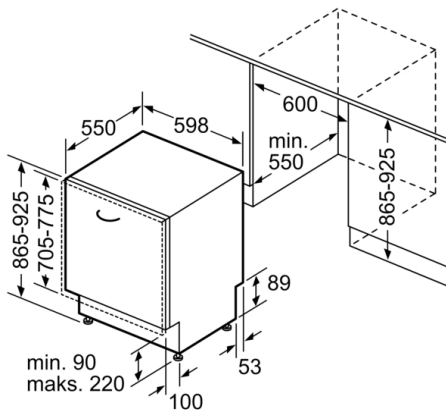

**Serie | 4, Kalusteitteinen astianpesukone,
60 cm, XXL
SBA46IX02E**

Mitat mm