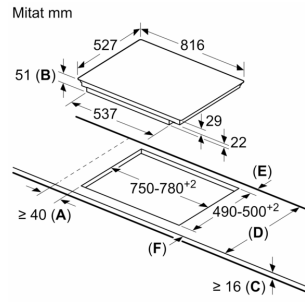

Tekniset tiedot

.....keraaminen keittoalue
 Kalusteisiin / vapaasti sijoitettava: Kalusteeseen sijoitettava
 Energialähde: Sähkö
 Samanaikaisesti käytettävien paistotasojen lukumäärä: 4
 Tarvittava asennustila (K x L x S): 51 x 750-780 x 490-500 mm
 Leveys: 816 mm
 Mitat (KxLxS): 51 x 816 x 527 mm
 Pakkauksen mitat: 120 x 950 x 600 mm
 Nettopaino: 16.1 kg
 Bruttopaino: 19.8 kg
 Jälkilämmön merkkivalo: kyllä
 Ohjauspaneelin sijainti:Edessä
 Pintamateriaali: lasikeraaminen
 Pinnan väri: Musta
 Virtajohdon pituus: 110.0 cm
 EAN-koodi:4242005140152
 Jännite: 220-240 V
 Taajuus:50; 60 Hz

Asennus

- Tuotteen mitat (KxLxS mm): 51 x 816 x 527
- Asennusmitat (KxLxS mm) : 51 x 750 x (490 - 500)
- Minimi työtason paksuus: 16 mm
- KytKentäteho: 7400 W
- PowerManagement-toiminto: voit rajoittaa tarvittaessa lieden maksimitehoa, jos keittiösi sähköliitännöissä ja sulakkeissa ei ole riittävästi kapasiteettia.
- Sähköjohto: 1.1 m, sähköjohto mukana pakkauksessa

Lisätarvikkeet

- Mukana pakkauksessa: Säätolista 750 - 780 mm, langaton keittosensori

**Serie 8, Induktiokeittotaso, 80 cm,
Musta, teräskehys
PXY898DX6E**

① Ilmastointiaukko on jätettävä

- A: Minimietäisyys keittotason asennusaukosta seinään.
- B: Uputussyvyyys
- C: Työskentelytason pinnan ja uunin etuosan yläreunan välissä tulee 30 mm. Katso uunin tilavaatimukset.