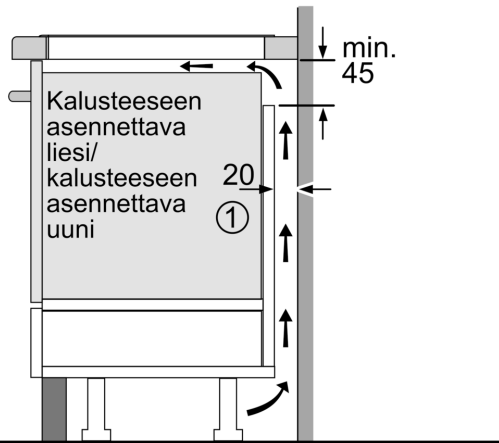

Tekniset tiedot

.....keraaminen keittoalue
 Kalusteisiin / vapaasti sijoitettava: Kalusteeseen sijoitettava
 Energialähde: Sähkö
 Samanaikaisesti käytettävien paistotasojen lukumäärä: 4
 Tarvittava asennustila (K x L x S): 51 x 750-780 x 490-500 mm
 Leveys: 816 mm
 Mitat (KxLxS): 51 x 816 x 527 mm
 Pakkauksen mitat: 120 x 950 x 600 mm
 Nettopaino: 16.1 kg
 Bruttopaino: 19.8 kg
 Jälkilämmön merkkivalo: kyllä
 Ohjauspaneelin sijainti:Edessä
 Pintamateriaali: lasikeraaminen
 Pinnan väri: Musta
 Virtajohdon pituus: 110.0 cm
 EAN-koodi:4242005140152
 Jännite: 220-240 V
 Taajuus:50; 60 Hz

Design

- AccentLine design, carbon black

Turvallisuus

- 2-portainen jälkilämmönoitin: osoittaa mitkä keittoalueet ovat vielä kuumia tai lämpimiä käytön jälkeen.
- Lapsilukko toimintoille: estää keittotason käynnistykseen vahingossa.
- Ohjaustaulun taukopainike lukitsee toiminnot 30 sekunnin ajaksi: toiminto lukitsee keittotason valitsimet 30 sekunniksi.
- Päävirtakytkin: kytke kaikki keittoalueet pois päältä yhdellä valitsimella.
- turvakatkaisu: turvallisuuden takia kuumennus kytkeytyy automaattisesti pois tietyin etukäteen määritellyn ajan jälkeen.
- Energiankulutuksen näyttö: näyttää viimeisimmän ruoanvalmistuskerran energiankulutuksen.

Asennus

- Tuotteen mitat (KxLxS mm): 51 x 816 x 527
- Asennusmitat (KxLxS mm) : 51 x 750 x (490 - 500)
- Minimi työtason paksuus: 16 mm
- KytKentäteho: 7400 W
- PowerManagement-toiminto: voit rajoittaa tarvittaessa lieden maksimitehoa, jos keittiösi sähköliitännöissä ja sulakkeissa ei ole riittävästi kapasiteettia.
- Sähköjohto: 1.1 m, sähköjohto mukana pakkauksessa

Lisätarvikkeet

- Mukana pakkauksessa: Säätolista 750 - 780 mm, langaton keittosensori

**Serie 8, Induktiokeittotaso, 80 cm,
Musta, teräskehys
PXY898DX6E**

① Ilmastointiaukko on jätettävä

- A: Minimietäisyys keittotason asennusaukosta seinään.
- B: Uputussyvyyys
- C: Työskentelytason pinnan ja uunin etuosan yläreunan välissä tulee 30 mm. Katso uunin tilavaatimukset.