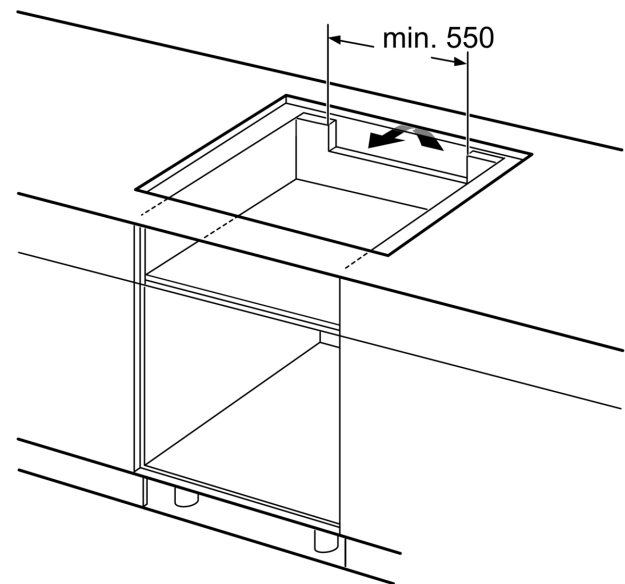

**Serie 8, Induktiokeittotaso, 80 cm,
Musta, teräskehys
PXY898DX6E**

① Ilmastointiaukko on jätettävä

- A: Minimietäisyys keittotason asennusaukosta seinään.
- B: Uputussyvyyys
- C: Työskentelytason pinnan ja uunin etuosan yläreunan välissä tulee 30 mm. Katso uunin tilavaatimukset.

Työskentelytason, jolle keittotaso asennetaan, on kestävä noin 60 kg. Tarvittaessa tulee käyttää soveltuvia alarakenteita.

D	E	F
585-600	50	≥ 35
> 600	≥ 50	≥ 50

Mitat mm

Mitat mm

Mitat mm