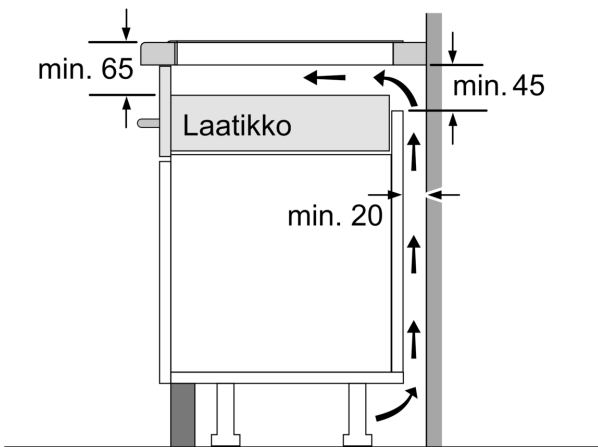

Tekniset tiedot

.....keraaminen keittoalue
 Kalusteisiin / vapaasti sijoitettava: Kalusteeseen sijoitettava
 Energialähde: Sähkö
 Samanaikaisesti käytettävien paistotasojen lukumäärä: 4
 Tarvittava asennustila (K x L x S): 51 x 750-780 x 490-500 mm
 Leveys: 816 mm
 Mitat (KxLxS): 51 x 816 x 527 mm
 Pakkauksen mitat: 120 x 950 x 600 mm
 Nettopaino: 16.1 kg
 Bruttopaino: 19.8 kg
 Jälkilämmön merkkivalo: kyllä
 Ohjauspaneelin sijainti:Edessä
 Pintamateriaali: lasikeraaminen
 Pinnan väri: Musta
 Virtajohdon pituus: 110.0 cm
 EAN-koodi:4242005140152
 Jännite: 220-240 V
 Taajuus:50; 60 Hz

Asennus

- Tuotteen mitat (KxLxS mm): 51 x 816 x 527
- Asennusmitat (KxLxS mm) : 51 x 750 x (490 - 500)
- Minimi työtason paksuus: 16 mm
- KytKentäteho: 7400 W
- PowerManagement-toiminto: voit rajoittaa tarvittaessa lieden maksimitehoa, jos keittiösi sähköliitännöissä ja sulakkeissa ei ole riittävästi kapasiteettia.
- Sähköjohto: 1.1 m, sähköjohto mukana pakkauksessa

Lisätarvikkeet

- Mukana pakkauksessa: Säätolista 750 - 780 mm, langaton keittosensori

**Serie 8, Induktiokeittotaso, 80 cm,
Musta, teräskehys
PXY898DX6E**

① Ilmastointiaukko on jätettävä

- A: Minimietäisyys keittotason asennusaukosta seinään.
- B: Uputussyvyyys
- C: Työskentelytason pinnan ja uunin etuosan yläreunan välissä tulee 30 mm. Katso uunin tilavaatimukset.

Työskentelytason, jolle keittotaso asennetaan, on kestävä noin 60 kg. Tarvittaessa tulee käyttää soveltuvia alarakenteita.

D	E	F
585-600	50	≥ 35
> 600	≥ 50	≥ 50

Mitat mm

Mitat mm

Mitat mm