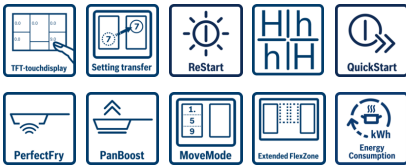

Serie | 8, Induktiokeruutaso, 80 cm, PXY895KX1E

Lisävarusteet

1 x Säättölista 750 - 780 mm

Lisävarusteet

HEZ390090 : Wokkipannu, kansi
HEZ390210 : Paistinpannu paistosensorille, ø 15 cm
HEZ390220 : Paistinpannu paistosensorille, ø 19 cm
HEZ390230 : Paistinpannu paistosensorille, ø 21 cm
HEZ39050 : Keittosensori
HEZ390522 : Grillilevy

Induktiokeruutaso, jonka PerfectCook- ja PerfectFry-toiminnoilla saavutat helposti halutun lopputuloksen.

- Upea FullTouch TFT-kosketusnäyttö selkeällä tekstillä ja kuvilla tekee keittotason käytöstä nautinnollista ja helppoa.
- PerfectFry-paistosensorin avulla paistat ruoan halutun kypsyyseksi tasaisessa lämpötilassa ja varmistat samalla etteivät paistoastia ylikuumene piloille.
- PerfectCook-keittosensori vaatii kattilaa puolestasi ja estää ylikiehumisen tarkan lämpötilaseurannan avulla. Keittäminen sujuu kuin itsestään!
- Automaattiset asetukset suurelle määrälle eri ruokalajeja.
- Laajennettava FlexInduction-alue mahdollistaa erityisen suurten keittoastioiden käytön.
- Induktion avulla valmistat ruokaa nopeasti ja tarkasti. Keittotaso on energiatehokas ja helppo puhdistaa.
- PowerBoost-toiminto nopeuttaa kuumennusaikaa jopa 50 %.
- Home Connect -sovelluksen avulla ohjaat kodinkoneitasi mobiililaitteesi kautta.
- **CookConnect:** Ohjaa liesituulentintasi suoraan keittotasolta.

Tekniset tiedot

Tuotteen nimi/tuoteperhe :	Keittoalue keraaminen lasi
Rakenteen tyyppi :	Kalusteisiin sijoitettava
Energiälähde :	Sähkö
Samanaikaisesti käytettävien paistotasojen lukumäärä :	4
Tarvittava asennustila (K x L x S) mm :	51 x 750-780 x 490-500
Leveys (mm) :	816
Tuotteen mitat (K x L x S) mm :	51 x 816 x 527
Pakkauksen mitat (mm) :	126 x 953 x 608
Nettopaino (kg) :	18,523
Bruttopaino (kg) :	20,0
Jälkilämmön merkkivalo :	Erillinen
Ohjauspaneelin sijainti :	Keittotason etuosa
Pinnan väri :	musta
Hyväksyntätodistukset :	AENOR, CE
Virtajohdon pituus (cm) :	110
EAN-koodi :	4242002961934
Sähköliitäntäteho (W) :	7400
Jännite (V) :	220-240
Taajuus (Hz) :	50; 60