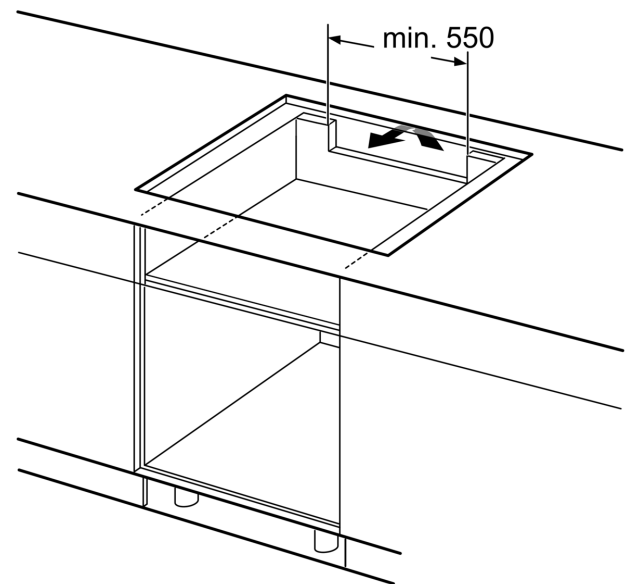

### Tekniset tiedot

.....keraaminen keittoalue  
Kalusteisiin / vapaasti sijoitettava: ..... Kalusteeseen sijoitettava  
Energiälähde: ..... Sähkö  
Samanaikaisesti käytettävien paistotasojen lukumäärä: ..... 4  
Tarvittava asennustila (K x L x S): ..... 51 x 750-780 x 490-500 mm  
Leveys: ..... 816 mm  
Mitat (KxLxS): ..... 51 x 816 x 527 mm  
Pakkauksen mitat: ..... 126 x 953 x 603 mm  
Nettopaino: ..... 15.0 kg  
Bruttopaino: ..... 18.7 kg  
Jälkilämmön merkkivalo: ..... kyllä  
Ohjauspaneelin sijainti: ..... Edessä  
Pintamateriaali: ..... lasikeraaminen  
Pinnan väri: ..... Musta, harjattu alumiini  
Virtajohdon pituus: ..... 110.0 cm  
EAN-koodi: ..... 4242002939216  
Jännite: ..... 220-240 V  
Taajuus: ..... 50; 60 Hz

**Serie 8, Induktiokeittotaso, 80 cm,  
Musta, teräskehys  
PXY875DE3E**

① Ilmastointiaukko on jätettävä

Mitat mm

Mitat mm

- A: Minimietäisyys keittotason asennusaukosta seinään.
- B: Uputussyvyys
- C: Työskentelytason pinnan ja uunin etuosan yläreunan välissä tulee 30 mm. Katso uunin tilavaatimukset.

Työskentelytason, jolle keittotaso asennetaan, on kestävä noin 60 kg. Tarvittaessa tulee käyttää soveltuvia alarakenteita.

D	E	F
585-600	50	≥ 35
> 600	≥ 50	≥ 50

Mitat mm