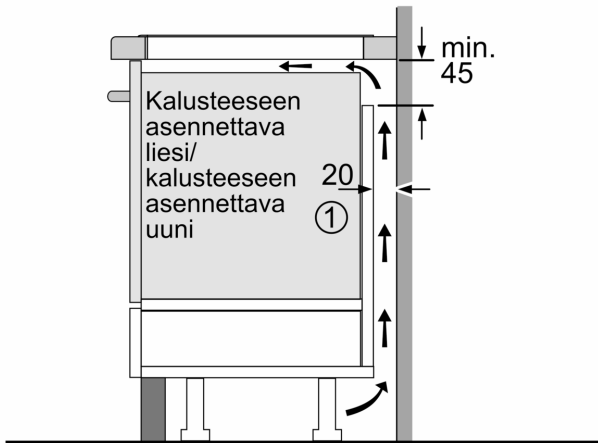

### Tekniset tiedot

.....keraaminen keittoalue  
Kalusteisiin / vapaasti sijoitettava: ..... Kalusteeseen sijoitettava  
Energiälähde: ..... Sähkö  
Samanaikaisesti käytettävien paistotasojen lukumäärä: ..... 4  
Tarvittava asennustila (K x L x S): ..... 51 x 750-780 x 490-500 mm  
Leveys: ..... 816 mm  
Mitat (KxLxS): ..... 51 x 816 x 527 mm  
Pakkauksen mitat: ..... 126 x 953 x 603 mm  
Nettopaino: ..... 15.0 kg  
Bruttopaino: ..... 18.7 kg  
Jälkilämmön merkkivalo: ..... kyllä  
Ohjauspaneelin sijainti: ..... Edessä  
Pintamateriaali: ..... lasikeraaminen  
Pinnan väri: ..... Musta, harjattu alumiini  
Virtajohdon pituus: ..... 110.0 cm  
EAN-koodi: ..... 4242002939216  
Jännite: ..... 220-240 V  
Taajuus: ..... 50; 60 Hz

**Serie 8, Induktiokeittotaso, 80 cm,  
Musta, teräskehys  
PXY875DE3E**

① Ilmastointiaukko on jätettävä

Mitat mm

Mitat mm

- A: Minimietäisyys keittotason asennusaukosta seinään.
- B: Uputussyvyys
- C: Työskentelytason pinnan ja uunin etuosan yläreunan välissä tulee 30 mm. Katso uunin tilavaatimukset.