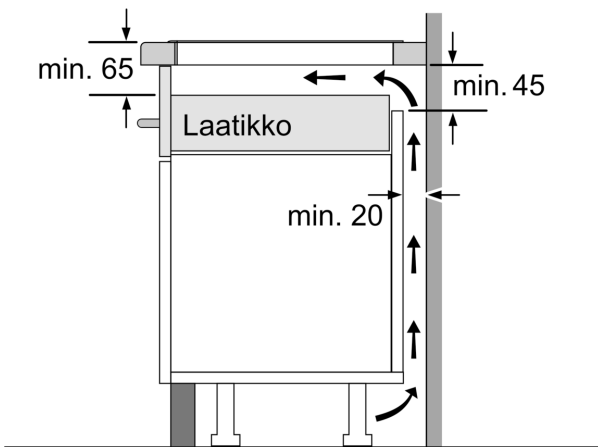

### Tekniset tiedot

.....keraaminen keittoalue  
Kalusteisiin / vapaasti sijoitettava: ..... Kalusteeseen sijoitettava  
Energiälähde: ..... Sähkö  
Samanaikaisesti käytettävien paistotasojen lukumäärä: ..... 4  
Tarvittava asennustila (K x L x S): ..... 51 x 750-780 x 490-500 mm  
Leveys: ..... 816 mm  
Mitat (KxLxS): ..... 51 x 816 x 527 mm  
Pakkauksen mitat: ..... 126 x 953 x 603 mm  
Nettopaino: ..... 15.0 kg  
Bruttopaino: ..... 18.7 kg  
Jälkilämmön merkkivalo: ..... kyllä  
Ohjauspaneelin sijainti: ..... Edessä  
Pintamateriaali: ..... lasikeraaminen  
Pinnan väri: ..... Musta, harjattu alumiini  
Virtajohdon pituus: ..... 110.0 cm  
EAN-koodi: ..... 4242002939216  
Jännite: ..... 220-240 V  
Taajuus: ..... 50; 60 Hz

**Serie 8, Induktiokeittotaso, 80 cm,  
Musta, teräskehys  
PXY875DE3E**

① Ilmastointiaukko on jätettävä

Mitat mm

Mitat mm

- A: Minimietäisyys keittotason asennusaukosta seinään.
- B: Uputussyvyys
- C: Työskentelytason pinnan ja uunin etuosan yläreunan välissä tulee 30 mm. Katso uunin tilavaatimukset.

Työskentelytason, jolle keittotaso asennetaan, on kestävä noin 60 kg. Tarvittaessa tulee käyttää soveltuvia alarakenteita.

D	E	F
585-600	50	≥ 35
> 600	≥ 50	≥ 50

Mitat mm