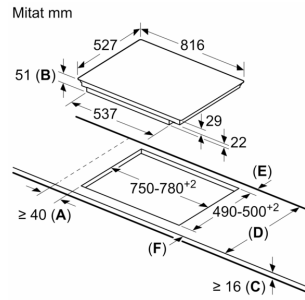

### Tekniset tiedot

.....keraaminen keittoalue  
Kalusteisiin / vapaasti sijoitettava: ..... Kalusteeseen sijoitettava  
Energiälähde: ..... Sähkö  
Samanaikaisesti käytettävien paistotasojen lukumäärä: ..... 4  
Tarvittava asennustila (K x L x S): ..... 51 x 750-780 x 490-500 mm  
Leveys: ..... 816 mm  
Mitat (KxLxS): ..... 51 x 816 x 527 mm  
Pakkauksen mitat: ..... 126 x 953 x 603 mm  
Nettopaino: ..... 15.0 kg  
Bruttopaino: ..... 18.7 kg  
Jälkilämmön merkkivalo: ..... kyllä  
Ohjauspaneelin sijainti: ..... Edessä  
Pintamateriaali: ..... lasikeraaminen  
Pinnan väri: ..... Musta, harjattu alumiini  
Virtajohdon pituus: ..... 110.0 cm  
EAN-koodi: ..... 4242002939216  
Jännite: ..... 220-240 V  
Taajuus: ..... 50; 60 Hz

**Serie 8, Induktiokeittotaso, 80 cm,  
Musta, teräskehys  
PXY875DE3E**

① Ilmastointiaukko on jätettävä

Mitat mm

Mitat mm

- A: Minimietäisyys keittotason asennusaukosta seinään.
- B: Uputussyvyys
- C: Työskentelytason pinnan ja uunin etuosan yläreunan välissä tulee 30 mm. Katso uunin tilavaatimukset.

Työskentelytason, jolle keittotaso asennetaan, on kestävä noin 60 kg. Tarvittaessa tulee käyttää soveltuvia alarakenteita.

D	E	F
585-600	50	≥ 35
> 600	≥ 50	≥ 50

Mitat mm