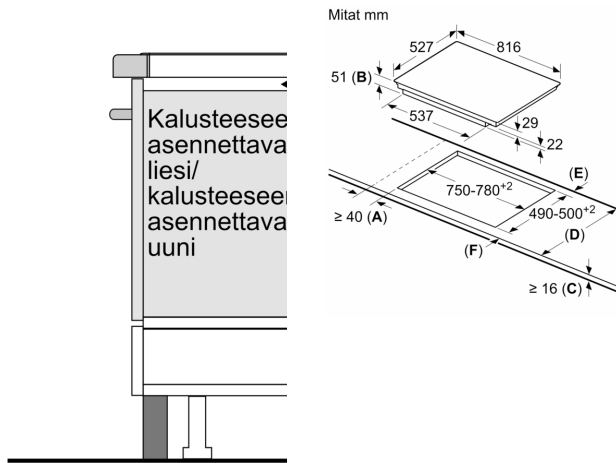

Tekniset tiedot

.....keraaminen keittoalue
Kalusteisiin / vapaasti sijoitettava: Kalusteeseen sijoitettava
Energiälähde: Sähkö
Samanaikaisesti käytettävien paistotasojen lukumäärä: 4
Tarvittava asennustila (K x L x S): 51 x 750-780 x 490-500 mm
Leveys: 816 mm
Mitat (KxLxS): 51 x 816 x 527 mm
Pakkauksen mitat: 126 x 953 x 608 mm
Nettopaino: 15.3 kg
Bruttopaino: 19.0 kg
Jälkilämmön merkkivalo: kyllä
Ohjauspaneelin sijainti:Edessä
Pintamateriaali: lasikeraaminen
Pinnan väri: Musta, harjattu alumiini
Virtajohdon pituus: 110.0 cm
EAN-koodi: 4242005168910
Jännite: 220-240 V
Taajuus: 50 Hz

Ruoanvalmistuksen avuksi

- PerfectFry-sensori, 5 tehoaluetta. Paistosensorin avulla paistat ruoan halutun kypsyyseksi tasaisessa lämpötilassa ja varmistat samalla ettei paistoastia ylikuumene piloille. Keittotaso säättää lämpötilaa puolestasi. Esiasennetut paistolämpötilat kattavat lämpötilat 70 - 220 astetta. Lämpötilaa säädetään jatkuvasti sensorin avulla, mikä takaa että paistoastian lämpötila pysyy tasaisena.

Design

- ComfortDesign

Turvallisuus

- 2-portainen jälkilämmösoitin: osoittaa mitkä keittoalueet ovat vielä kuumia tai lämpimiä käytön jälkeen.

**Serie 8, Induktiokeittotaso, 80 cm,
Musta, teräskehys
PXY875DC5Z**