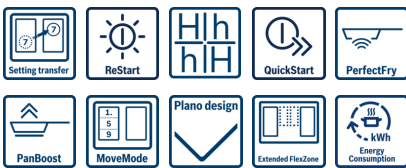

**Serie | 8, Induktioketttotaso, 80 cm,  
PXY801DC1E**

accent|line

**Induktioketttotaso, jonka PerfectFry-  
toiminnon avulla saat täydellisen  
paistotuloksen.**

- DirectSelect Premium -valitsimilla keittoalueiden, tehon ja lisätoimintojen käyttö on helppoa. Toiminnot ja tehovalinta näkyvät lasipinnalla vain, kun virta on kytkettyä, muuten liesitason pinta on tyylikästä mustaa lasia.
- PerfectFry-paistosensorin avulla paistat ruoan halutun kypsyyseksi tasaisessa lämpötilassa ja varmistat samalla etteivät paistoastia ylikuumene piloille.
- Laajennettava FlexInduction-alue mahdollistaa erityisen suurten keittoastioiden käytön.
- Induktio avulla valmistat ruokaa nopeasti ja tarkasti. Keittotaso on energiatehokas ja helppo puhdistaa.
- PowerBoost-toiminto nopeuttaa kuumennusaikaa jopa 50 %.
- Ajastin kytkee keittoalueen pois päältä halutun ajan kuluttua.

#### Käyttömukavuus

- DirectSelect Premium -ohjaus
- 17 tehoaluetta
- Asetusten automaattinen siirtyminen

#### Yksityiskohdat

- Keittoastian tunnistus
- ReStart-toiminto: keittotasoa palauttaa ennen virran katkaisemista aktiivisena olleet lämpötilalavainat
- QuickStart-toiminto