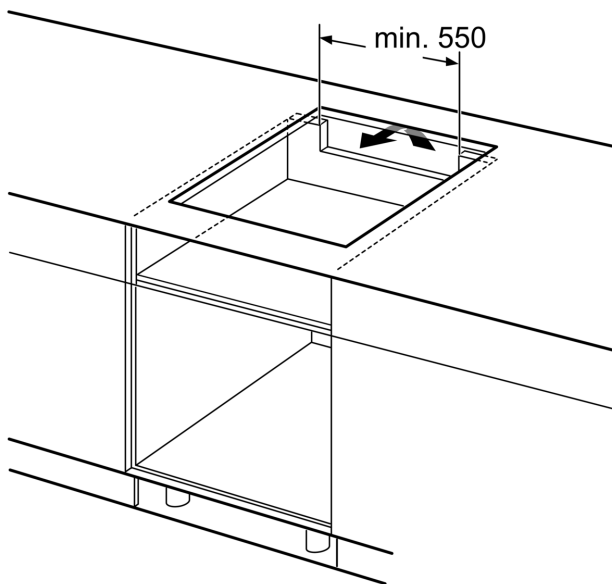

**Serie 8, Induktiokeittotaso, 60 cm,
Musta, teräskehys
PXY675DC5Z**

①
Ilmastointiaukko on
jätettävä

Mitat mm

1. **A:** Minimitäisyys keittotason
   asennusaukosta seinään.
   B: Upotussyvyys
   C: Työskentelytason pinnan ja uunin
   etuosan yläreunan välissä tulee 30 mm.
   Katso uunin tilavaatimukset.

Työskentelytason, jolle keittotaso
asennetaan, on kestävä noin 60 kg.
Tarvittaessa tulee käyttää soveltuvia
alarakenteita.

D	E	F
585-600	50	≥ 35
> 600	≥ 50	≥ 50

Mitat mm

Mitat mm