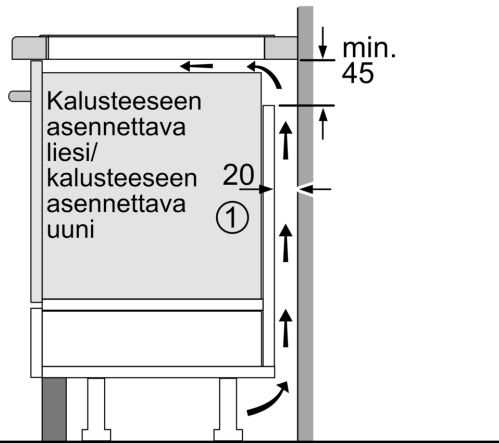

#### Turvallisuus

- 2-portainen jälkilämmönoitin: osoittaa mitkä keittoalueet ovat vielä kuumia tai lämpimiä käytön jälkeen.
- Lapsilukko toiminnolle: estää keittotason käynnistyksen vahingossa.
- Ohjaustaulun taukopainike lukitsee toiminnot 30 sekunnin ajaksi: toiminto lukitsee keittotason valitsimet 30 sekunniksi.
- Päävirtakytkin: kytke kaikki keittoalueet pois päältä yhdellä valitsimella.
- turvakatkaisu: turvallisuuden takia kuumennus kytkeytyy automaattisesti pois tietyn etukäteen määritellyn ajan jälkeen.
- Energiankulutuksen näyttö: näyttää viimeisimmän ruoanvalmistuskerran energiankulutuksen.

#### Asennus

- Tuotteen mitat (KxLxS mm): 51 x 606 x 527
- Asennusmitat (KxLxS mm) : 51 x 560 x (490 - 500)
- Minimi työtason paksuus: 16 mm
- Kytkentäteho: 7400 W
- PowerManagement-toiminto: voit rajoittaa tarvittaessa lieden maksimitehoa, jos keittiösi sähköliitännöissä ja sulakkeissa ei ole riittävästi kapasiteettia.
- Sähköjohto: 1.1 m, Norwesco-pistoke sisältyy pakkaukseen

**Serie 8, Induktiokeittotaso, 60 cm,  
Musta, teräskehys  
PXY675DC5Z**

①  
Ilmastointiaukko on  
jätettävä

Mitat mm

- A:** Minimitäisyys keittotason  
asennusaukosta seinään.  
**B:** Upotussyvyys  
**C:** Työskentelytason pinnan ja uunin  
etuosan yläreunan välissä tulee 30 mm.  
Katso uunin tilavaatimukset.