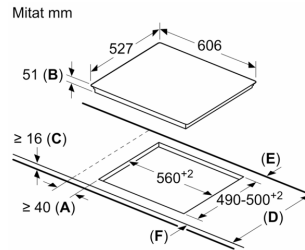

#### Asennus

- Tuotteen mitat (KxLxS mm): 51 x 606 x 527
- Asennusmitat (KxLxS mm) : 51 x 560 x (490 - 500)
- Minimi työtason paksuus: 16 mm
- Kytkentäteho: 7400 W
- PowerManagement-toiminto: voit rajoittaa tarvittaessa lieden maksimitehoa, jos keittiösi sähköliitännöissä ja sulakkeissa ei ole riittävästi kapasiteettia.
- Sähköjohto: 1.1 m, Norwesco-pistoke sisältyy pakkaukseen

**Serie 8, Induktiokeittotaso, 60 cm,  
Musta, teräskehys  
PXY675DC5Z**

①  
Ilmastointiaukko on  
jätettävä

Mitat mm

- A:** Minimitäisyys keittotason  
asennusaukosta seinään.  
**B:** Upotussyvyys  
**C:** Työskentelytason pinnan ja uunin  
etuosan yläreunan välissä tulee 30 mm.  
Katso uunin tilavaatimukset.