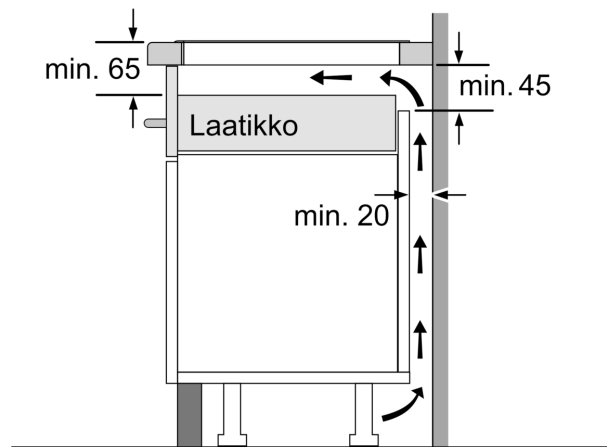

#### Asennus

- Tuotteen mitat (KxLxS mm): 51 x 606 x 527
- Asennusmitat (KxLxS mm) : 51 x 560 x (490 - 500)
- Minimi työtason paksuus: 16 mm
- Kytkentäteho: 7400 W
- PowerManagement-toiminto: voit rajoittaa tarvittaessa lieden maksimitehoa, jos keittiösi sähköliitännöissä ja sulakkeissa ei ole riittävästi kapasiteettia.
- Sähköjohto: 1.1 m, Norwesco-pistoke sisältyy pakkaukseen

**Serie 8, Induktiokeittotaso, 60 cm,  
Musta, teräskehys  
PXY675DC5Z**

①  
Ilmastointiaukko on  
jätettävä

Mitat mm

- A:** Minimitäisyys keittotason  
asennusaukosta seinään.  
**B:** Upotussyvyys  
**C:** Työskentelytason pinnan ja uunin  
etuosan yläreunan välissä tulee 30 mm.  
Katso uunin tilavaatimukset.

Työskentelytason, jolle keittotaso  
asennetaan, on kestävä noin 60 kg.  
Tarvittaessa tulee käyttää soveltuvia  
alarakenteita.

D	E	F
585-600	50	≥ 35
> 600	≥ 50	≥ 50

Mitat mm

Mitat mm