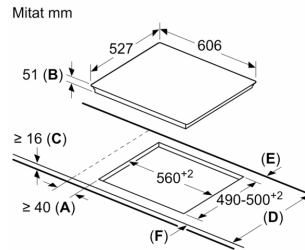

Asennus

- Tuotteen mitat (KxLxS mm): 51 x 606 x 527
- Asennusmitat (KxLxS mm) : 51 x 560 x (490 - 500)
- Minimi työtason paksuus: 16 mm
- Kytkentäteho: 7400 W
- PowerManagement-toiminto: voit rajoittaa tarvittaessa lieden maksimitehoa, jos keittiösi sähköliitännöissä ja sulakkeissa ei ole riittävästi kapasiteettia.
- Sähköjohto: 1.1 m, sähköjohto mukana pakkauksessa

**Serie 8, Induktiokeittotaso, 60 cm,
Musta, teräskehys
PXY675DC1E**

① Ilmastointiaukko on jätettävä

Mitat mm

Mitat mm

- A:** Minimietäisyys keittotason asennusaukosta seinään.
B: Upotussyvyys
C: Työskentelytason pinnan ja uunin etuosan yläreunan välissä tulee 30 mm. Katso uunin tilavaatimukset.