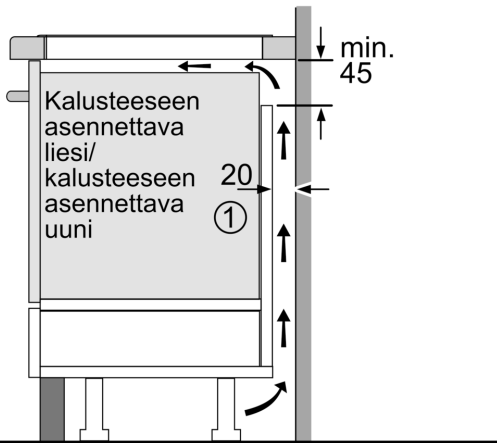

lämpötilat 70 - 220 astetta. Lämpötilaa säädetään jatkuvasti sensorin avulla, mikä takaa että paistoastian lämpötila pysyy tasaisena.

Design

- ComfortDesign

Turvallisuus

- 2-portainen jälkilämmönoyitin: osoittaa mitkä keittoalueet ovat vielä kuumia tai lämpimiä käytön jälkeen.
- Lapsilukko toiminnolle: estää keittotason käynnistyksen vahingossa.
- Ohjaustaulun taukopainike lukitsee toiminnot 30 sekunnin ajaksi: toiminto lukitsee keittotason valitsimet 30 sekunniksi.
- Päävirtakytkin: kytke kaikki keittoalueet pois päältä yhdellä valitsimella.
- turvakatkaisu: turvallisuuden takia kuumennus kytkeytyy automaattisesti pois tietyn etukäteen määritellyn ajan jälkeen.
- Energiankulutuksen näyttö: näyttää viimeisimmän ruoanvalmistuskerran energiankulutuksen.

Asennus

- Tuotteen mitat (KxLxS mm): 51 x 606 x 527
- Asennusmitat (KxLxS mm) : 51 x 560 x (490 - 500)
- Minimi työtason paksuus: 16 mm
- Kytkentäteho: 7400 W
- PowerManagement-toiminto: voit rajoittaa tarvittaessa lieden maksimitehoa, jos keittiösi sähköliitännöissä ja sulakkeissa ei ole riittävästi kapasiteettia.
- Sähköjohto: 1.1 m, sähköjohto mukana pakkauksessa

**Serie 8, Induktiokeittotaso, 60 cm,
Musta, teräskehys
PXY675DC1E**

① Ilmastointiaukko on jätettävä

Mitat mm

Mitat mm

- A:** Minimietäisyys keittotason asennusaukosta seinään.
B: Upotussyvyys
C: Työskentelytason pinnan ja uunin etuosan yläreunan välissä tulee 30 mm. Katso uunin tilavaatimukset.