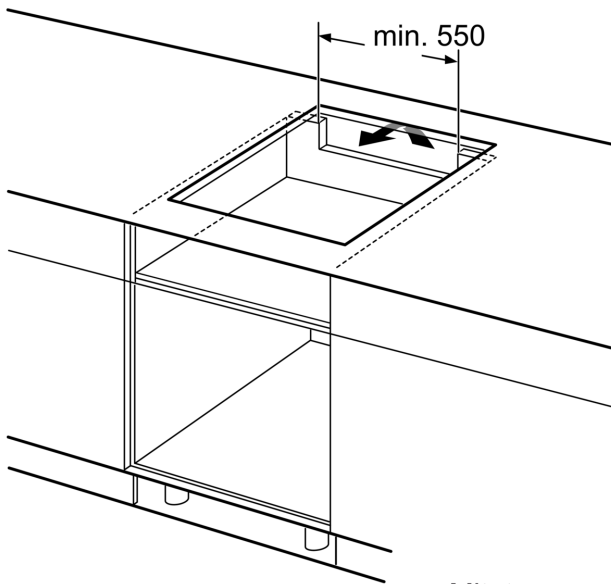

Asennus

- Tuotteen mitat (KxLxS mm): 51 x 606 x 527
- Asennusmitat (KxLxS mm) : 51 x 560 x (490 - 500)
- Minimi työtason paksuus: 16 mm
- Kytkentäteho: 7400 W
- PowerManagement-toiminto: voit rajoittaa tarvittaessa lieden maksimitehoa, jos keittiösi sähköliitännöissä ja sulakkeissa ei ole riittävästi kapasiteettia.
- Sähköjohto: 1.1 m, sähköjohto mukana pakkauksessa

**Serie 8, Induktiokeittotaso, 60 cm,
Musta, teräskehys
PXY675DC1E**

① Ilmastointiaukko on jätettävä

Mitat mm

Mitat mm

- A:** Minimietäisyys keittotason asennusaukosta seinään.
B: Upotussyvyys
C: Työskentelytason pinnan ja uunin etuosan yläreunan välissä tulee 30 mm. Katso uunin tilavaatimukset.