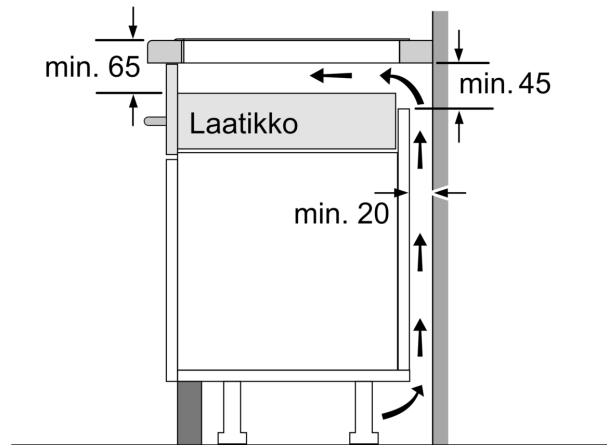

Asennus

- Tuotteen mitat (KxLxS mm): 51 x 606 x 527
- Asennusmitat (KxLxS mm) : 51 x 560 x (490 - 500)
- Minimi työtason paksuus: 16 mm
- Kytkentäteho: 7400 W
- PowerManagement-toiminto: voit rajoittaa tarvittaessa lieden maksimitehoa, jos keittiösi sähköliitännöissä ja sulakkeissa ei ole riittävästi kapasiteettia.
- Sähköjohto: 1.1 m, sähköjohto mukana pakkauksessa

**Serie 8, Induktiokeittotaso, 60 cm,
Musta, teräskehys
PXY675DC1E**

① Ilmastointiaukko on jätettävä

Mitat mm

Mitat mm

- A:** Minimietäisyys keittotason asennusaukosta seinään.
B: Upotussyvyys
C: Työskentelytason pinnan ja uunin etuosan yläreunan välissä tulee 30 mm. Katso uunin tilavaatimukset.

Työskentelytason, jolle keittotaso asennetaan, on kestävä noin 60 kg. Tarvittaessa tulee käyttää soveltuvia alarakenteita.

| D | E | F |
|---------|------|------|
| 585-600 | 50 | ≥ 35 |
| > 600 | ≥ 50 | ≥ 50 |