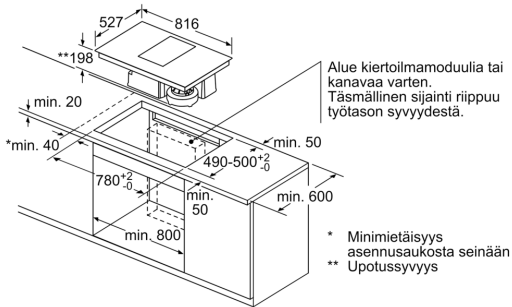

Series 8, Induction hob with integrated ventilation system, 80 cm, surface mount with frame PXX875D34E