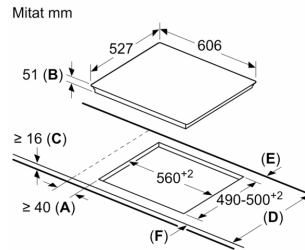

Tekniset tiedot

.....keraaminen keittoalue
Kalusteisiin / vapaasti sijoitettava:	Kalusteeseen sijoitettava
Energialähde:	Sähkö
Samanaikaisesti käytettävien paistotasojen lukumäärä:	4
Tarvittava asennustila (K x L x S):	51 x 560-560 x 490-500 mm
Leveys:	606 mm
Mitat (KxLxS):	51 x 606 x 527 mm
Pakkauksen mitat:	126 x 753 x 603 mm
Nettopaino:	14.2 kg
Bruttopaino:	16.5 kg
Jälkilämmön merkkivalo:	kyllä
Ohjauspaneelin sijainti:	Edessä
Pintamateriaali:	lasikeraaminen
Pinnan väri:	Musta, harjattu alumiini
Virtajohdon pituus:	110.0 cm
EAN-koodi:	4242002848969
Jännite:	220-240 V
Taajuus:	60; 50 Hz

Asennus

- Tuotteen mitat (KxLxS mm): 51 x 606 x 527
- Asennusmitat (KxLxS mm) : 51 x 560 x (490 - 500)
- Minimi työtason paksuus: 16 mm
- Kytkentäteho: 7400 W
- PowerManagement-toiminto: voit rajoittaa tarvittaessa lieden maksimitehoa, jos keittiösi sähköliitännöissä ja sulakkeissa ei ole riittävästi kapasiteettia.
- Sähköjohto: 1.1 m, sähköjohto mukana pakkauksessa

**Serie 8, Induktioketttotaso, 60 cm,
Musta, teräskehys
PXX675DC1E**

① Ilmastointiaukko on jätettävä

Mitat mm

Mitat mm

- A:** Minimietäisyys keittotason asennusaukosta seinään.
B: Upotussyvyys
C: Työskentelytason pinnan ja uunin etuosan yläreunan välissä tulee 30 mm. Katso uunin tilavaatimukset.

Työskentelytason, jolle keittotaso asennetaan, on kestävä noin 60 kg. Tarvittaessa tulee käyttää soveltuvia alarakenteita.

D	E	F
585-600	50	≥ 35
> 600	≥ 50	≥ 50

Mitat mm