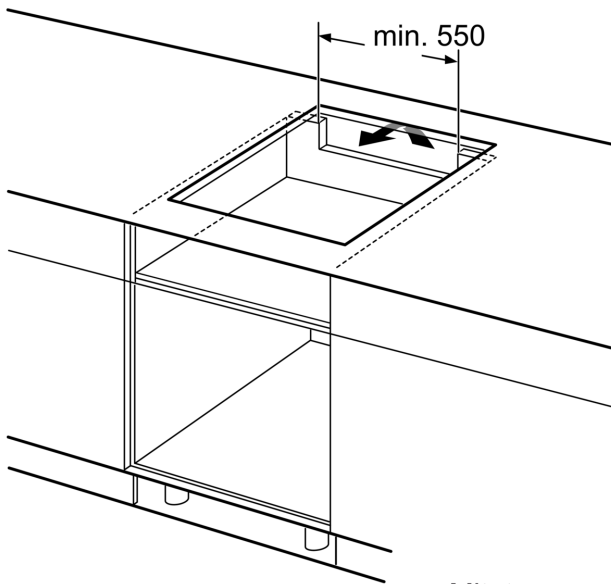

Tekniset tiedot

.....keraaminen keittoalue
Kalusteisiin / vapaasti sijoitettava:	Kalusteeseen sijoitettava
Energialähde:	Sähkö
Samanaikaisesti käytettävien paistotasojen lukumäärä:	4
Tarvittava asennustila (K x L x S):	51 x 560-560 x 490-500 mm
Leveys:	606 mm
Mitat (KxLxS):	51 x 606 x 527 mm
Pakkauksen mitat:	126 x 753 x 603 mm
Nettopaino:	14.2 kg
Bruttopaino:	16.5 kg
Jälkilämmön merkkivalo:	kyllä
Ohjauspaneelin sijainti:	Edessä
Pintamateriaali:	lasikeraaminen
Pinnan väri:	Musta, harjattu alumiini
Virtajohdon pituus:	110.0 cm
EAN-koodi:	4242002848969
Jännite:	220-240 V
Taajuus:	60; 50 Hz

Asennus

- Tuotteen mitat (KxLxS mm): 51 x 606 x 527
- Asennusmitat (KxLxS mm) : 51 x 560 x (490 - 500)
- Minimi työtason paksuus: 16 mm
- Kytkentäteho: 7400 W
- PowerManagement-toiminto: voit rajoittaa tarvittaessa lieden maksimitehoa, jos keittiösi sähköliitännöissä ja sulakkeissa ei ole riittävästi kapasiteettia.
- Sähköjohto: 1.1 m, sähköjohto mukana pakkauksessa

**Serie 8, Induktioketttotaso, 60 cm,
Musta, teräskehys
PXX675DC1E**

① Ilmastointiaukko on jätettävä

Mitat mm

Mitat mm

- A:** Minimietäisyys keittotason asennusaukosta seinään.
B: Upotussyvyys
C: Työskentelytason pinnan ja uunin etuosan yläreunan välissä tulee 30 mm. Katso uunin tilavaatimukset.