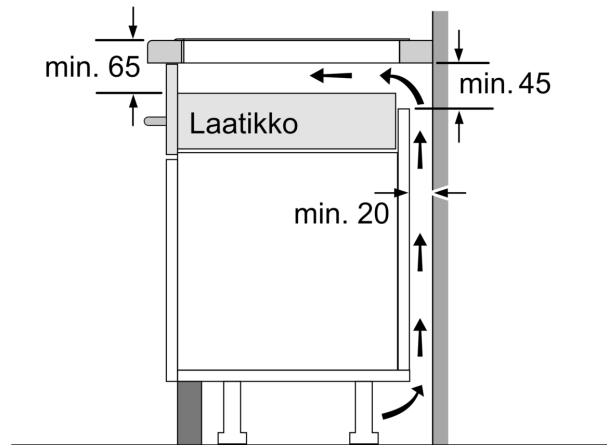

Tekniset tiedot

.....keraaminen keittoalue
Kalusteisiin / vapaasti sijoitettava:	Kalusteeseen sijoitettava
Energialähde:	Sähkö
Samanaikaisesti käytettävien paistotasojen lukumäärä:	4
Tarvittava asennustila (K x L x S):	51 x 560-560 x 490-500 mm
Leveys:	606 mm
Mitat (KxLxS):	51 x 606 x 527 mm
Pakkauksen mitat:	126 x 753 x 603 mm
Nettopaino:	14.2 kg
Bruttopaino:	16.5 kg
Jälkilämmön merkkivalo:	kyllä
Ohjauspaneelin sijainti:	Edessä
Pintamateriaali:	lasikeraaminen
Pinnan väri:	Musta, harjattu alumiini
Virtajohdon pituus:	110.0 cm
EAN-koodi:	4242002848969
Jännite:	220-240 V
Taajuus:	60; 50 Hz

Asennus

- Tuotteen mitat (KxLxS mm): 51 x 606 x 527
- Asennusmitat (KxLxS mm) : 51 x 560 x (490 - 500)
- Minimi työtason paksuus: 16 mm
- Kytkentäteho: 7400 W
- PowerManagement-toiminto: voit rajoittaa tarvittaessa lieden maksimitehoa, jos keittiösi sähköliitännöissä ja sulakkeissa ei ole riittävästi kapasiteettia.
- Sähköjohto: 1.1 m, sähköjohto mukana pakkauksessa

**Serie 8, Induktioketttotaso, 60 cm,
Musta, teräskehys
PXX675DC1E**

① Ilmastointiaukko on jätettävä

Mitat mm

Mitat mm

- A:** Minimietäisyys keittotason asennusaukosta seinään.
B: Upotussyvyys
C: Työskentelytason pinnan ja uunin etuosan yläreunan välissä tulee 30 mm. Katso uunin tilavaatimukset.

Työskentelytason, jolle keittotaso asennetaan, on kestävä noin 60 kg. Tarvittaessa tulee käyttää soveltuvia alarakenteita.

D	E	F
585-600	50	≥ 35
> 600	≥ 50	≥ 50

Mitat mm