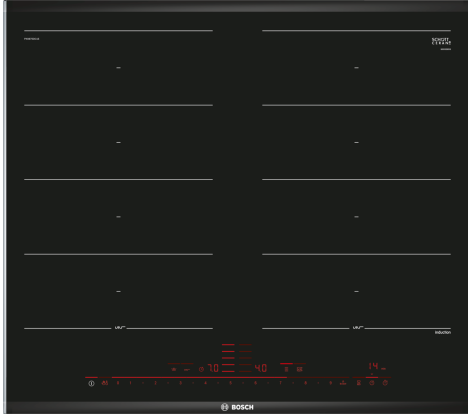

Serie 8, Induktikeittoasema, 60 cm, Musta, teräskehys PXX675DC1E

Lisävarusteet

HEZ32WA00 :, HEZ390011 Paistoastia induktiokeittoasemalle,
HEZ390012 Paistoastia induktiokeittoasemalle, HEZ390090
Wokkipannu, kansi, HEZ390210 Paistinpannu paistosensorille, Ø 15
cm, HEZ390220 Paistinpannu paistosensorille, Ø 19 cm, HEZ390230
Paistinpannu paistosensorille, Ø 21 cm, HEZ390512 Paistinpannu
paistosensorille, HEZ390522 Grillilevy, HEZ394301 Asennuslista,
Dominotasojen väliin, HEZ9ES100 :, HEZ9FE280 Paistinpannu Ø 19
cm, HEZ9FF010 Flex-vuoka, suuri, HEZ9FF030 Flex Pan set, 3 osaa,
HEZ9FF040 Flex Pan set, 4 osaa, HEZ9SE040 Kattilasarja, 4 osaa,
HEZ9SE060 Kattilasarja, 6 osaa, HEZ9TY010 Teppan Yaki, HZ390011
Paistoastia induktiokeittoasemalle

Tekniset tiedot

.....keraaminen keittoalue
Kalusteisiin / vapaasti sijoitettava:	Kalusteeseen sijoitettava
Energialähde:	Sähkö
Samanaikaisesti käytettävien paistotasojen lukumäärä:	4
Tarvittava asennustila (K x L x S):	51 x 560-560 x 490-500 mm
Leveys:	606 mm
Mitat (KxLxS):	51 x 606 x 527 mm
Pakkauksen mitat:	126 x 753 x 603 mm
Nettopaino:	14.2 kg
Bruttopaino:	16.5 kg
Jälkilämmön merkkivalo:	kyllä
Ohjauspaneelin sijainti:	Edessä
Pintamateriaali:	lasikeraaminen
Pinnan väri:	Musta, harjattu alumiini
Virtajohdon pituus:	110.0 cm
EAN-koodi:	4242002848969
Jännite:	220-240 V
Taajuus:	60; 50 Hz

Serie 8, Induktiokeittotaso, 60 cm, Musta, teräskehys PXX675DC1E

FlexInduction-keittotaso, jonka muuntuva keittoalue helpottaa usean kattilan tai suurten keittoastioiden käyttöä.

- Leveys 60 cm: tilaa 4 kattilalle tai paistinpannulle.