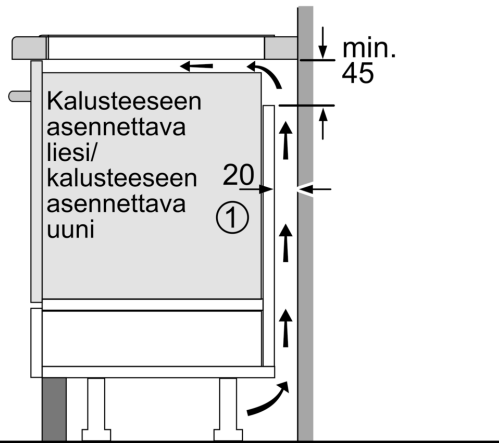

Tekniset tiedot

.....keraaminen keittoalue
Kalusteisiin / vapaasti sijoitettava:	Kalusteeseen sijoitettava
Energialähde:	Sähkö
Samanaikaisesti käytettävien paistotasojen lukumäärä:	4
Tarvittava asennustila (K x L x S):	51 x 560-560 x 490-500 mm
Leveys:	606 mm
Mitat (KxLxS):	51 x 606 x 527 mm
Pakkauksen mitat:	126 x 753 x 603 mm
Nettopaino:	14.2 kg
Bruttopaino:	16.5 kg
Jälkilämmön merkkivalo:	kyllä
Ohjauspaneelin sijainti:	Edessä
Pintamateriaali:	lasikeraaminen
Pinnan väri:	Musta, harjattu alumiini
Virtajohdon pituus:	110.0 cm
EAN-koodi:	4242002848969
Jännite:	220-240 V
Taajuus:	60; 50 Hz

Design

- ComfortDesign

Turvallisuus

- 2-portainen jälkilämmönoisoin: osoittaa mitkä keittoalueet ovat vielä kuumia tai lämpimiä käytön jälkeen.
- Lapsilukko toiminnolle: estää keittotason käynnistyksen vahingossa.
- Ohjaustaulun taukopainike lukitsee toiminnot 30 sekunnin ajaksi: toiminto lukitsee keittotason valitsimet 30 sekunniksi.
- Päävirtakytkin: kytke kaikki keittoalueet pois päältä yhdellä valitsimella.
- turvakatkaisu: turvallisuuden takia kuumennus kytkeytyy automaattisesti pois tietyn etukäteen määritellyn ajan jälkeen.
- Energiankulutuksen näyttö: näyttää viimeisimmän ruoanvalmistuskerran energiankulutuksen.

Asennus

- Tuotteen mitat (KxLxS mm): 51 x 606 x 527
- Asennusmitat (KxLxS mm) : 51 x 560 x (490 - 500)
- Minimi työtason paksuus: 16 mm
- Kytkentäteho: 7400 W
- PowerManagement-toiminto: voit rajoittaa tarvittaessa lieden maksimitehoa, jos keittiösi sähköliitännöissä ja sulakkeissa ei ole riittävästi kapasiteettia.
- Sähköjohto: 1.1 m, sähköjohto mukana pakkauksessa

**Serie 8, Induktioketttotaso, 60 cm,
Musta, teräskehys
PXX675DC1E**

① Ilmastointiaukko on jätettävä

Mitat mm

Mitat mm

- A:** Minimietäisyys keittotason asennusaukosta seinään.
B: Upotussyvyys
C: Työskentelytason pinnan ja uunin etuosan yläreunan välissä tulee 30 mm. Katso uunin tilavaatimukset.