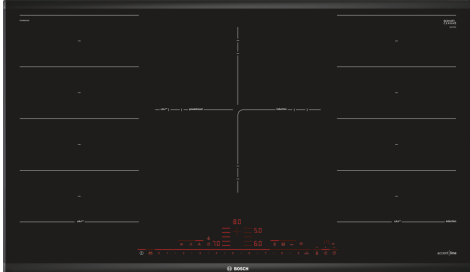

## Serie 8, Induktiokeittotaso, 90 cm, Musta, teräskehys PXV995DV5E

### Tekniset tiedot

.....keraaminen keittoalue	.....
Kalusteisiin / vapaasti sijoitettava: .....	Kalusteeseen sijoitettava
Energialähde: .....	Sähkö
Samanaikaisesti käytettävien paistotasojen lukumäärä: .....	5
Tarvittava asennustila (K x L x S): .....	51 x 880-880 x 490-500 mm
Leveys: .....	916 mm
Mitat (KxLxS): .....	51 x 916 x 527 mm
Pakkauksen mitat: .....	126 x 1073 x 608 mm
Nettopaino: .....	20.0 kg
Bruttopaino: .....	23.7 kg
Jälkilämmön merkkivalo: .....	kyllä
Ohjauspaneelin sijainti: .....	Edessä
Pintamateriaali: .....	lasikeraaminen
Pinnan väri: .....	Musta
Virtajohdon pituus: .....	110.0 cm
EAN-koodi: .....	4242005123339
Jännite: .....	220-240 V
Taajuus: .....	50; 60 Hz