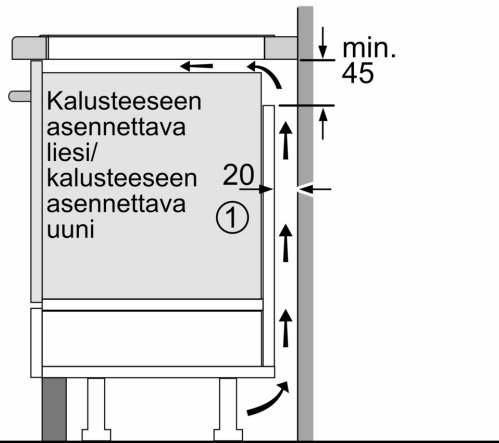

Tekniset tiedot

.....keraaminen keittoalue	
Kalusteisiin / vapaasti sijoitettava:	Kalusteeseen sijoitettava
Energialähde:	Sähkö
Samanaikaisesti käytettävien paistotasojen lukumäärä:	5
Tarvittava asennustila (K x L x S):	51 x 750-780 x 490-500 mm
Leveys:	816 mm
Mitat (KxLxS):	51 x 816 x 527 mm
Pakkauksen mitat:	126 x 953 x 603 mm
Nettopaino:	16.3 kg
Bruttopaino:	20.0 kg
Jälkilämmön merkkivalo:	kyllä
Ohjauspaneelin sijainti:	Edessä
Pintamateriaali:	lasikeraaminen
Pinnan väri:	Musta, harjattu alumiini
Virtajohdon pituus:	110.0 cm
EAN-koodi:	4242002944289
Jännite:	220-240 V
Taajuus:	60; 50 Hz

Design

- ComfortDesign

Turvallisuus

- 2-portainen jälkilämmönoisoin: osoittaa mitkä keittoalueet ovat vielä kuumia tai lämpimiä käytön jälkeen.
- Lapsilukko toiminnolle: estää keittotason käynnistyksen vahingossa.
- Ohjaustaulun taukopainike lukitsee toiminnot 30 sekunnin ajaksi: toiminto lukitsee keittotason valitsimet 30 sekunniksi.
- Päävirtakytkin: kytke kaikki keittoalueet pois päältä yhdellä valitsimella.
- turvakatkaisu: turvallisuuden takia kuumennus kytkeytyy automaattisesti pois tietyn etukäteen määritellyn ajan jälkeen.
- Energiankulutuksen näyttö: näyttää viimeisimmän ruoanvalmistuskerran energiankulutuksen.

Asennus

- Tuotteen mitat (KxLxS mm): 51 x 816 x 527
- Asennusmitat (KxLxS mm) : 51 x 750 x (490 - 500)
- Minimi työtason paksuus: 16 mm
- KytKentäteho: 7400 W
- PowerManagement-toiminto: voit rajoittaa tarvittaessa lieden maksimitehoa, jos keittiösi sähköliitännöissä ja sulakkeissa ei ole riittävästi kapasiteettia.
- Sähköjohto: 1.1 m, sähköjohto mukana pakkauksessa

**Serie 8, Induktiokeittotaso, 80 cm,
Musta, teräskehys
PXV875DV1E**

① Ilmastointiaukko on jätettävä

Mitat mm

Mitat mm

- A: Minimietäisyys keittotason asennusaukosta seinään.
- B: Uputussyvyys
- C: Työskentelytason pinnan ja uunin etuosan yläreunan välissä tulee 30 mm. Katso uunin tilavaatimukset.