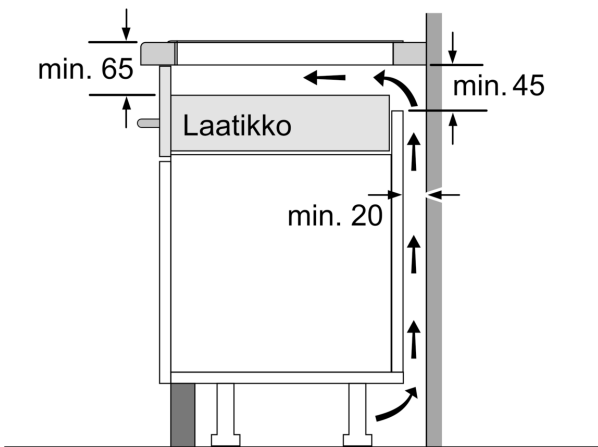

Tekniset tiedot

.....keraaminen keittoalue	
Kalusteisiin / vapaasti sijoitettava:	Kalusteeseen sijoitettava
Energialähde:	Sähkö
Samanaikaisesti käytettävien paistotasojen lukumäärä:	5
Tarvittava asennustila (K x L x S):	51 x 750-780 x 490-500 mm
Leveys:	816 mm
Mitat (KxLxS):	51 x 816 x 527 mm
Pakkauksen mitat:	126 x 953 x 603 mm
Nettopaino:	16.3 kg
Bruttopaino:	20.0 kg
Jälkilämmön merkkivalo:	kyllä
Ohjauspaneelin sijainti:	Edessä
Pintamateriaali:	lasikeraaminen
Pinnan väri:	Musta, harjattu alumiini
Virtajohdon pituus:	110.0 cm
EAN-koodi:	4242002944289
Jännite:	220-240 V
Taajuus:	60; 50 Hz

Asennus

- Tuotteen mitat (KxLxS mm): 51 x 816 x 527
- Asennusmitat (KxLxS mm) : 51 x 750 x (490 - 500)
- Minimi työtason paksuus: 16 mm
- KytKentäteho: 7400 W
- PowerManagement-toiminto: voit rajoittaa tarvittaessa lieden maksimitehoa, jos keittiösi sähköliitännöissä ja sulakkeissa ei ole riittävästi kapasiteettia.
- Sähköjohto: 1.1 m, sähköjohto mukana pakkauksessa

**Serie 8, Induktiokeittotaso, 80 cm,
Musta, teräskehys
PXV875DV1E**

① Ilmastointiaukko on jätettävä

Mitat mm

Mitat mm

- A: Minimietäisyys keittotason asennusaukosta seinään.
- B: Uputussyvyys
- C: Työskentelytason pinnan ja uunin etuosan yläreunan välissä tulee 30 mm. Katso uunin tilavaatimukset.