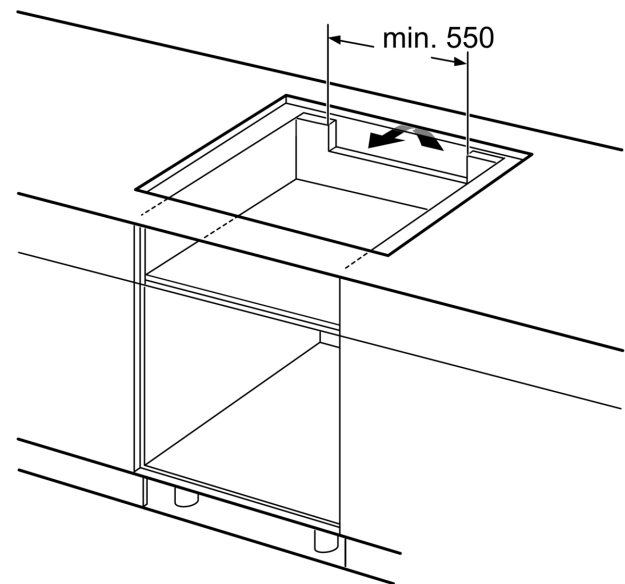

**Serie 8, Induktiokeittotaso, 80 cm,
Musta, teräskehys
PXV875DV1E**

① Ilmastointiaukko on jätettävä

Mitat mm

Mitat mm

- A: Minimietäisyys keittotason asennusaukosta seinään.
- B: Uputussyvyys
- C: Työskentelytason pinnan ja uunin etuosan yläreunan välissä tulee 30 mm. Katso uunin tilavaatimukset.

Työskentelytason, jolle keittotaso asennetaan, on kestävä noin 60 kg. Tarvittaessa tulee käyttää soveltuvia alarakenteita.

D	E	F
585-600	50	≥ 35
> 600	≥ 50	≥ 50

Mitat mm