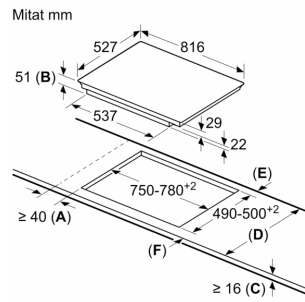

Asennus

- Tuotteen mitat (KxLxS mm): 51 x 816 x 527
- Asennusmitat (KxLxS mm) : 51 x 750 x (490 - 500)
- Minimi työtason paksuus: 16 mm
- KytKentäteho: 7400 W
- PowerManagement-toiminto: voit rajoittaa tarvittaessa lieden maksimitehoa, jos keittiösi sähköliitännöissä ja sulakkeissa ei ole riittävästi kapasiteettia.
- Sähköjohto: 1.1 m, sähköjohto mukana pakkauksessa

**Serie 8, Induktiokeittotaso, 80 cm,
Musta, teräskehys
PXV875DV1E**

① Ilmastointiaukko on jätettävä

Mitat mm

Mitat mm

- A: Minimietäisyys keittotason asennusaukosta seinään.
- B: Uputussyvyys
- C: Työskentelytason pinnan ja uunin etuosan yläreunan välissä tulee 30 mm. Katso uunin tilavaatimukset.

Työskentelytason, jolle keittotaso asennetaan, on kestävä noin 60 kg. Tarvittaessa tulee käyttää soveltuvia alarakenteita.

D	E	F
585-600	50	≥ 35
> 600	≥ 50	≥ 50

Mitat mm