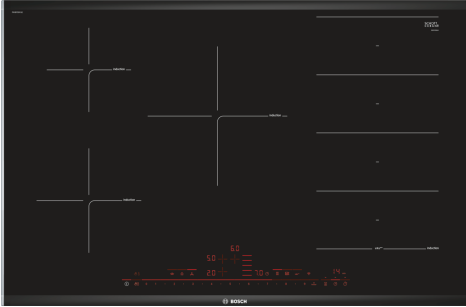

Serie 8, Induktiokeittotaso, 80 cm, Musta, teräskehys PXV875DV1E

Lisävarusteet

HEZ32WA00 :, HEZ390012 Paistoastia induktiokeittotasolle,
HEZ390090 Wokkipannu, kansi, HEZ390210 Paistinpannu
paistosensorille, ø 15 cm, HEZ390220 Paistinpannu paistosensorille,
ø 19 cm, HEZ390230 Paistinpannu paistosensorille, ø 21 cm,
HEZ390512 Paistinpannu paistosensorille, HEZ390522 Grillilevy,
HEZ394301 Asennuslista, Dominotasojen väliin, HEZ9ES100 :,
HEZ9FE280 Paistinpannu ø 19 cm, HEZ9FF010 Flex-vuoka, suuri,
HEZ9FF030 Flex Pan set, 3 osaa, HEZ9FF040 Flex Pan set, 4 osaa,
HEZ9SE040 Kattilasarja, 4 osaa, HEZ9SE060 Kattilasarja, 6 osaa,
HEZ9TY010 Teppan Yaki, HZ390011 Paistoastia induktiokeittotasolle

Tekniset tiedot

.....keraaminen keittoalue	
Kalusteisiin / vapaasti sijoitettava:	Kalusteeseen sijoitettava
Energialähde:	Sähkö
Samanaikaisesti käytettävien paistotasojen lukumäärä:	5
Tarvittava asennustila (K x L x S):	51 x 750-780 x 490-500 mm
Leveys:	816 mm
Mitat (KxLxS):	51 x 816 x 527 mm
Pakkauksen mitat:	126 x 953 x 603 mm
Nettopaino:	16.3 kg
Bruttopaino:	20.0 kg
Jälkilämmön merkkivalo:	kyllä
Ohjauspaneelin sijainti:	Edessä
Pintamateriaali:	lasikeraaminen
Pinnan väri:	Musta, harjattu alumiini
Virtajohdon pituus:	110.0 cm
EAN-koodi:	4242002944289
Jännite:	220-240 V
Taajuus:	60; 50 Hz

Serie 8, Induktiokeittotaso, 80 cm, Musta, teräskehys PXV875DV1E

FlexInduction-keittotaso, jonka muuntuva keittoalue helpottaa usean kattilan tai suurten keittoastioiden käyttöä.

- Leveys 80 cm: tilaa 5 kattilalle tai paistinpannulle.