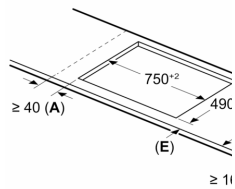

Tekniset tiedot

.....keraaminen keittoalue	
Kalusteisiin / vapaasti sijoitettava:	Kalusteeseen sijoitettava
Energialähde:	Sähkö
Samanaikaisesti käytettävien paistotasojen lukumäärä:	5
Tarvittava asennustila (K x L x S):	51 x 750-750 x 490-500 mm
Leveys:	802 mm
Mitat (KxLxS):	51 x 802 x 522 mm
Pakkauksen mitat:	130 x 953 x 608 mm
Nettopaino:	13.8 kg
Bruttopaino:	17.5 kg
Jälkilämmön merkivalo:	kyllä
Ohjauspaneelin sijainti:	Edessä
Pintamateriaali:	lasikeraaminen
Pinnan väri:	Musta
Virtajohdon pituus:	110.0 cm
EAN-koodi:	4242005394494
Jännite:	220-240 V
Taajuus:	50; 60 Hz

**Serie 6, Induktiokeittotaso, 80 cm,
Musta, kehyksetön
PXV831HC1E**

Mitat mm

Mitat mm

C	D	E
585-600	50	≥ 35
> 600	≥ 50	≥ 50

① Ilmastointiaukko jätettävä

① Ilmastointiaukko jätettävä.

A: Upotettu syvyys