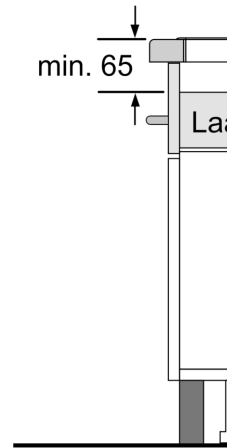

Tekniset tiedot

.....keraaminen keittoalue	
Kalusteisiin / vapaasti sijoitettava:	Kalusteeseen sijoitettava
Energialähde:	Sähkö
Samanaikaisesti käytettävien paistotasojen lukumäärä:	5
Tarvittava asennustila (K x L x S):	51 x 750-750 x 490-500 mm
Leveys:	802 mm
Mitat (KxLxS):	51 x 802 x 522 mm
Pakkauksen mitat:	130 x 953 x 608 mm
Nettopaino:	13.8 kg
Bruttopaino:	17.5 kg
Jälkilämmön merkivalo:	kyllä
Ohjauspaneelin sijainti:	Edessä
Pintamateriaali:	lasikeraaminen
Pinnan väri:	Musta
Virtajohdon pituus:	110.0 cm
EAN-koodi:	4242005394494
Jännite:	220-240 V
Taajuus:	50; 60 Hz

**Serie 6, Induktiokeittotaso, 80 cm,
Musta, kehyksetön
PXV831HC1E**

Mitat mm

Mitat mm

C	D	E
585-600	50	≥ 35
> 600	≥ 50	≥ 50

① Ilmastointiaukko jätettävä

① Ilmastointiaukko jätettävä.

A: Upotettu syvyys