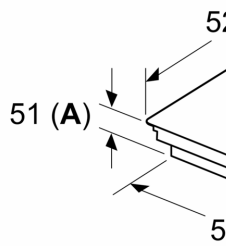

Tekniset tiedot

.....keraaminen keittoalue	
Kalusteisiin / vapaasti sijoitettava:	Kalusteeseen sijoitettava
Energialähde:	Sähkö
Samanaikaisesti käytettävien paistotasojen lukumäärä:	5
Tarvittava asennustila (K x L x S):	51 x 750-750 x 490-500 mm
Leveys:	802 mm
Mitat (KxLxS):	51 x 802 x 522 mm
Pakkauksen mitat:	130 x 953 x 608 mm
Nettopaino:	13.8 kg
Bruttopaino:	17.5 kg
Jälkilämmön merkivalo:	kyllä
Ohjauspaneelin sijainti:	Edessä
Pintamateriaali:	lasikeraaminen
Pinnan väri:	Musta
Virtajohdon pituus:	110.0 cm
EAN-koodi:	4242005394494
Jännite:	220-240 V
Taajuus:	50; 60 Hz

**Serie 6, Induktiokeittotaso, 80 cm,
Musta, kehyksetön
PXV831HC1E**

Mitat mm

Mitat mm

C	D	E
585-600	50	≥ 35
> 600	≥ 50	≥ 50

① Ilmastointiaukko jätettävä

① Ilmastointiaukko jätettävä.

A: Upotettu syvyys