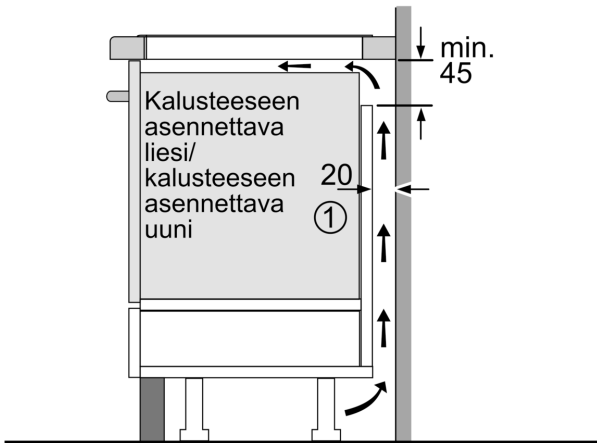

- Energiankulutuksen näyttö: näyttää viimeisimmän ruoanvalmistuskerran energiankulutuksen.

#### Asennus

- Tuotteen mitat (KxLxS mm): 51 x 802 x 522
- Asennusmitat (KxLxS mm) : 51 x 750 x (490 - 500)
- Minimi työtason paksuus: 16 mm
- Kytkentäteho: 7400 W
- PowerManagement-toiminto: voit rajoittaa tarvittaessa liedien maksimitehoa, jos keittiösi sähköliitännöissä ja sulakkeissa ei ole riittävästi kapasiteettia.
- Sähköjohto: 1.1 m, sähköjohto mukana pakkauksessa

#### Lisätarvikkeet

- Mukana pakkauksessa: Säättölista 750 - 780 mm

**Serie 6, Induktiokeittotaso, 80 cm,  
Musta, kehyksetön  
PXE851FC1E**

① Ilmastointiaukko on jätettävä

Mitat mm

Mitat mm

① Ilmastointiaukko on jätettävä.