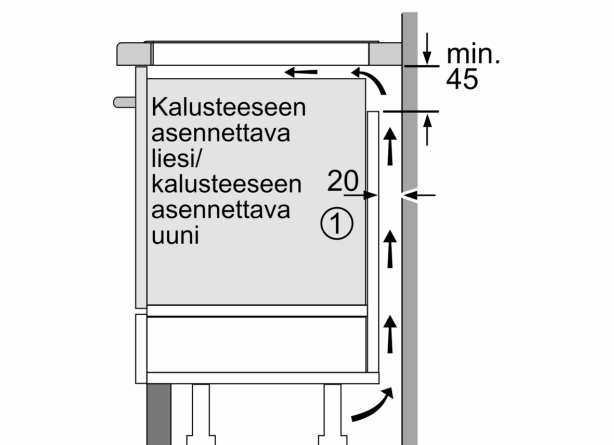

#### Asennus

- Tuotteen mitat (KxLxS mm): 51 x 802 x 522
- Asennusmitat (KxLxS mm) : 51 x 750 x (490 - 500)
- Minimi työtason paksuus: 16 mm
- Kytkentäteho: 7400 W
- PowerManagement-toiminto: voit rajoittaa tarvittaessa liedien maksimitehoa, jos keittiösi sähköliitännöissä ja sulakkeissa ei ole riittävästi kapasiteettia.
- Sähköjohto: 1.1 m, sähköjohto mukana pakkauksessa

#### Lisätarvikkeet

- Mukana pakkauksessa: Säättölista 750 - 780 mm

**Serie 6, Induktiokeittotaso, 80 cm,  
Musta, kehyksetön  
PXE851FC1E**

① Ilmastointiaukko on jätettävä

Mitat mm

Mitat mm

① Ilmastointiaukko on jätettävä.

Mitat mm

① Ilmastointiaukko on jätettävä

Mitat mm

Mitat mm

- A: Minimietäisyys keittotason asennusaukosta seinään.
- B: Upotussyvyys
- C: Työskentelytason pinnan ja uunin etuosan yläreunan välissä tulee 30 mm. Katso uunin tilavaatimukset.