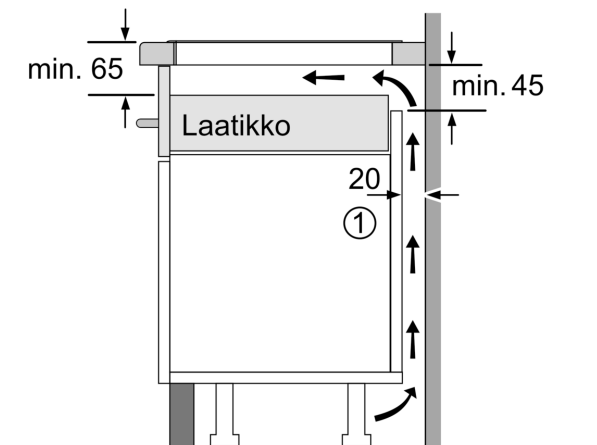

#### Asennus

- Tuotteen mitat (KxLxS mm): 51 x 802 x 522
- Asennusmitat (KxLxS mm) : 51 x 750 x (490 - 500)
- Minimi työtason paksuus: 16 mm
- Kytkentäteho: 7400 W
- PowerManagement-toiminto: voit rajoittaa tarvittaessa liedien maksimitehoa, jos keittiösi sähköliitännöissä ja sulakkeissa ei ole riittävästi kapasiteettia.
- Sähköjohto: 1.1 m, sähköjohto mukana pakkauksessa

#### Lisätarvikkeet

- Mukana pakkauksessa: Säättölista 750 - 780 mm

**Serie 6, Induktiokeittotaso, 80 cm,  
Musta, kehyksetön  
PXE851FC1E**

① Ilmastointiaukko on jätettävä

Mitat mm

Mitat mm

① Ilmastointiaukko on jätettävä.

Mitat mm

① Ilmastointiaukko on jätettävä

Mitat mm

Mitat mm

- A: Minimietäisyys keittotason asennusaukosta seinään.
- B: Upotussyvyys
- C: Työskentelytason pinnan ja uunin etuosan yläreunan välissä tulee 30 mm. Katso uunin tilavaatimukset.