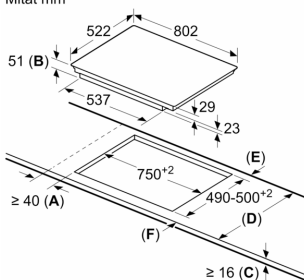

#### Asennus

- Tuotteen mitat (KxLxS mm): 51 x 802 x 522
- Asennusmitat (KxLxS mm) : 51 x 750 x (490 - 500)
- Minimi työtason paksuus: 16 mm
- Kytkentäteho: 7400 W
- PowerManagement-toiminto: voit rajoittaa tarvittaessa liedien maksimitehoa, jos keittiösi sähköliitännöissä ja sulakkeissa ei ole riittävästi kapasiteettia.
- Sähköjohto: 1.1 m, sähköjohto mukana pakkauksessa

#### Lisätarvikkeet

- Mukana pakkauksessa: Säättölista 750 - 780 mm

**Serie 6, Induktiokeittotaso, 80 cm,  
Musta, kehyksetön  
PXE851FC1E**

① Ilmastointiaukko on jätettävä

Mitat mm

Mitat mm

① Ilmastointiaukko on jätettävä.

Mitat mm

① Ilmastointiaukko on jätettävä

Mitat mm

Mitat mm

- A: Minimietäisyys keittotason asennusaukosta seinään.
- B: Upotussyvyys
- C: Työskentelytason pinnan ja uunin etuosan yläreunan välissä tulee 30 mm. Katso uunin tilavaatimukset.