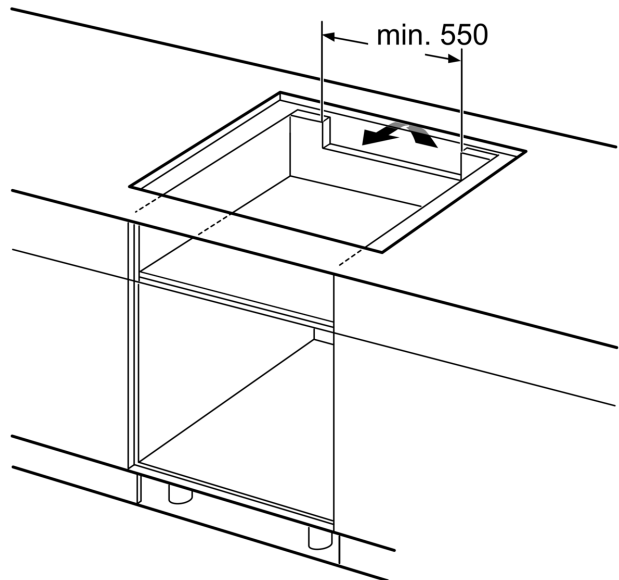

#### Asennus

- Tuotteen mitat (KxLxS mm): 51 x 802 x 522
- Asennusmitat (KxLxS mm) : 51 x 750 x (490 - 500)
- Minimi työtason paksuus: 16 mm
- Kytkentäteho: 7400 W
- PowerManagement-toiminto: voit rajoittaa tarvittaessa liedien maksimitehoa, jos keittiösi sähköliitännöissä ja sulakkeissa ei ole riittävästi kapasiteettia.
- Sähköjohto: 1.1 m, sähköjohto mukana pakkauksessa

#### Lisätarvikkeet

- Mukana pakkauksessa: Säättölista 750 - 780 mm

**Serie 6, Induktiokeittotaso, 80 cm,  
Musta, kehyksetön  
PXE851FC1E**

① Ilmastointiaukko on jätettävä

Mitat mm

Mitat mm

① Ilmastointiaukko on jätettävä.

Mitat mm

① Ilmastointiaukko on jätettävä

Mitat mm

Mitat mm

- A: Minimietäisyys keittotason asennusaukosta seinään.
- B: Upotussyvyys
- C: Työskentelytason pinnan ja uunin etuosan yläreunan välissä tulee 30 mm. Katso uunin tilavaatimukset.