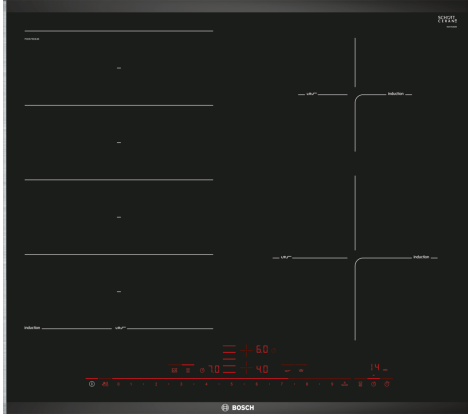

Serie 8, Induktioketttotaso, 60 cm, Musta, teräskehys PXE675DE4E

Lisävarusteet

HEZ390011 Paistoastia induktiokeitttotasolle, HEZ390012 Paistoastia induktiokeitttotasolle, HEZ390210 Paistinpannu paistosensorille, ø 15 cm, HEZ39050 Keittosensori, HEZ390512 Paistinpannu paistosensorille, HEZ390522 Grillilevy, HEZ394301 Asennuslista, Dominotasojen väliin, HEZ9ES100 :, HEZ9FE280 Paistinpannu Ø 19 cm, HEZ9FF010 Flex-vuoka, suuri, HEZ9FF030 Flex Pan set, 3 osaa, HEZ9FF040 Flex Pan set, 4 osaa, HEZ9SE040 Kattilasarja, 4 osaa, HEZ9SE060 Kattilasarja, 6 osaa, HEZ9TY010 Teppan Yaki, HZ390011 Paistoastia induktiokeitttotasolle

Tekniset tiedot

.....keraaminen keittoalue	
Kalusteisiin / vapaasti sijoitettava:	Kalusteeseen sijoitettava
Energialähde:	Sähkö
Samanaikaisesti käytettävien paistotasojen lukumäärä:	4
Tarvittava asennustila (K x L x S):	51 x 560-560 x 490-500 mm
Leveys:	606 mm
Mitat (KxLxS):	51 x 606 x 527 mm
Pakkauksen mitat:	126 x 753 x 603 mm
Nettopaino:	12.4 kg
Bruttopaino:	14.7 kg
Jälkilämmön merkkivalo:	kyllä
Ohjauspaneelin sijainti:	Edessä
Pintamateriaali:	lasikeraaminen
Pinnan väri:	Musta, harjattu alumiini
Virtajohdon pituus:	110.0 cm
EAN-koodi:	4242002939278
Jännite:	220-240 V
Taajuus:	60; 50 Hz

Serie 8, Induktiokeittotaso, 60 cm, Musta, teräskehys PXE675DE4E

FlexInduction-keittotaso, jonka muuntuva keittoalue helpottaa usean kattilan tai suurten keittoastioiden käyttöä.

- Leveys 60 cm: tilaa 4 kattilalle tai paistinpannulle.

Keittoalueet

- Joustava FlexInduction-keittoalue: 40 cm pitkä keittoalue, jolla voit käyttää kaikenmuotoisia ja -kokoisia keittoastioita.
- Keittoalue edessä vasemmalla: 240 mm, 190 mm, 2.2 kW (maksimiteho 3.7 kW)
- Keittoalue takana vasemmalla: 240 mm, 190 mm, 2.2 kW (maksimiteho 3.7 kW)
- Keittoalue takana oikealla: 145 mm, 1.4 kW (maksimiteho 2.2 kW)
- Keittoalue edessä oikealla: 210 mm, 2.2 kW (maksimiteho 3.7 kW)