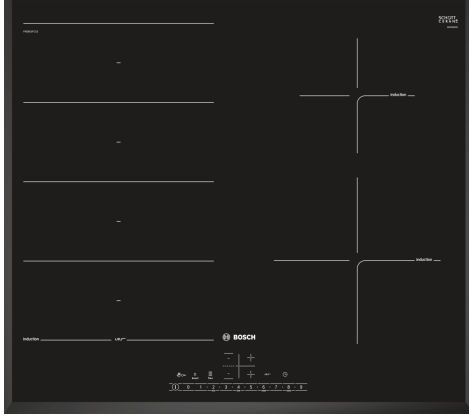

Serie 6, Induktiokaittotas, 60 cm, Musta, kehuksetön PXE651FC1E

Lisävarusteet

HEZ390011 Paistoastia induktiokeittoasolle, HEZ390012 Paistoastia induktiokeittoasolle, HEZ390090 Wokkipannu, kansi, HEZ390210 Paistinpannu paistosensorille, ø 15 cm, HEZ390512 Paistinpannu paistosensorille, HEZ390522 Grillilevy, HEZ9ES100 :, HEZ9FE280 Paistinpannu ø 19 cm, HEZ9FF010 Flex-vuoka, suuri, HEZ9FF030 Flex Pan set, 3 osaa, HEZ9FF040 Flex Pan set, 4 osaa, HEZ9SE040 Kattilasarja, 4 osaa, HEZ9SE060 Kattilasarja, 6 osaa, HEZ9TY010 Teppan Yaki, HZ390011 Paistoastia induktiokeittoasolle

FlexInduction-keittoas, jonka muuntuva keittoalue helpottaa usean kattilan tai suurten keittoastioiden käyttöä.

- DirectSelect-ohjauksen avulla valitset helposti käytettävän keittoalueen, tehon, sekä lisävalinnat.
- FlexInduction: lisää tilaa suurille kattiloille ja pannuille.
- PerfectFry: huoli ruoan palamisesta on historiaa.
- Tyylikäs muotoilu hiotoilla reunoilla.
- PowerBoost: jopa 50 % enemmän tehoa induktiolieden nopeampaan lämmitykseen.

Tekniset tiedot

.....keraaminen keittoalue	
Kalusteisiin / vapaasti sijoitettava:	Kalusteeseen sijoitettava
Energialähde:	Sähkö
Samanaikaisesti käytettävien paistotasojen lukumäärä:	4
Tarvittava asennustila (K x L x S):	51 x 560-560 x 490-500 mm
Leveys:	592 mm
Mitat (KxLxS):	51 x 592 x 522 mm
Pakkauksen mitat:	126 x 753 x 603 mm
Nettopaino:	13.1 kg
Bruttopaino:	15.3 kg
Jälkilämmön merkkivalo:	kyllä
Ohjauspaneelin sijainti:	Edessä
Pintamateriaali:	lasikeraaminen
Pinnan väri:	Musta
Virtajohdon pituus:	110.0 cm
EAN-koodi:	4242002848822
Jännite:	220-240 V
Taajuus:	60; 50 Hz