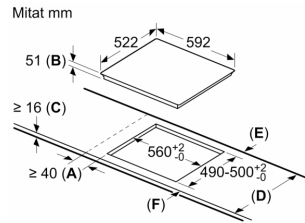

- Energiankulutuksen näyttö: näyttää viimeisimmän ruoanvalmistuskerran energiankulutuksen.

Asennus

- Tuotteen mitat (KxLxS mm): 51 x 592 x 522
- Asennusmitat (KxLxS mm) : 51 x 560 x (490 - 500)
- Minimi työtason paksuus: 16 mm
- Kytkenäteho: 7400 W
- PowerManagement-toiminto: voit rajoittaa tarvittaessa liedien maksimitehoa, jos keittiösi sähköliitännöissä ja sulakkeissa ei ole riittävästi kapasiteettia.
- Sähköjohto: 1.1 m, Norwesco-pistoke sisältyy pakkaukseen

**Serie 6, Induktiokeittotaso, 60 cm,
Musta, kehyksetön
PXE611FC5Z**

① Ilmastointiaukko on jätettävä

Mitat mm

① Ilmastointiaukko on jätettävä.

Mitat mm

- A:** Minimietäisyys keittotason asennusaukosta seinään.
B: Upotussyvyys
C: Työskentelytason pinnan ja uunin etuosan yläreunan välissä tulee 30 mm. Katso uunin tilavaatimukset.

Työskentelytason, jolle keittotaso asennetaan, on kestävä noin 60 kg. Tarvittaessa tulee käyttää soveltuvia alarakenteita.

D	E	F
585-600	50	≥ 35
> 600	≥ 50	≥ 50

Mitat mm