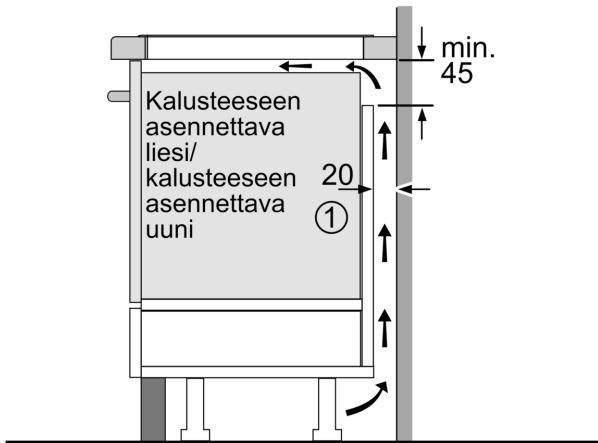

Design

- Kehyksetön

Turvallisuus

- 2-portainen jälkilämmönoitin: osoittaa mitkä keittoalueet ovat vielä kuumia tai lämpimiä käytön jälkeen.
- Lapsilukko toiminnoille: estää keittotason käynnistyksen vahingossa.
- Ohjaustaulun taukopainike lukitsee toiminnot 30 sekunnin ajaksi: toiminto lukitsee keittotason valitsimet 30 sekunniksi.
- Päävirtakytkin: kytke kaikki keittoalueet pois päältä yhdellä valitsimella.
- turvakatkaisu: turvallisuuden takia kuumennus kytkeytyy automaattisesti pois tietyn etukäteen määritellyn ajan jälkeen.

- Energiankulutuksen näyttö: näyttää viimeisimmän ruoanvalmistuskerran energiankulutuksen.

Asennus

- Tuotteen mitat (KxLxS mm): 51 x 592 x 522
- Asennusmitat (KxLxS mm) : 51 x 560 x (490 - 500)
- Minimi työtason paksuus: 16 mm
- Kytkenäteho: 7400 W
- PowerManagement-toiminto: voit rajoittaa tarvittaessa liedien maksimitehoa, jos keittiösi sähköliitännöissä ja sulakkeissa ei ole riittävästi kapasiteettia.
- Sähköjohto: 1.1 m, Norwesco-pistoke sisältyy pakkaukseen

**Serie 6, Induktiokeittotaso, 60 cm,
Musta, kehyksetön
PXE611FC5Z**

① Ilmastointiaukko on jätettävä

Mitat mm

① Ilmastointiaukko on jätettävä.

Mitat mm

- A:** Minimietäisyys keittotason asennusaukosta seinään.
B: Upotussyvyys
C: Työskentelytason pinnan ja uunin etuosan yläreunan välissä tulee 30 mm. Katso uunin tilavaatimukset.