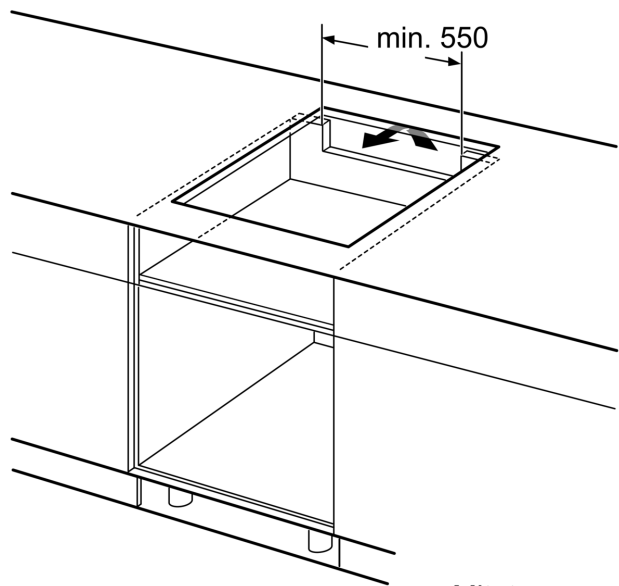

**Serie 6, Induktiokeittotaso, 60 cm,
Musta, kehyksetön
PXE611FC5Z**

① Ilmastointiaukko on jätettävä

Mitat mm

① Ilmastointiaukko on jätettävä.

Mitat mm

1. **A:** Minimietäisyys keittotason asennusaukosta seinään.
   B: Upotussyvyys
   C: Työskentelytason pinnan ja uunin etuosan yläreunan välissä tulee 30 mm. Katso uunin tilavaatimukset.

Työskentelytason, jolle keittotaso asennetaan, on kestävä noin 60 kg. Tarvittaessa tulee käyttää soveltuvia alarakenteita.

D	E	F
585-600	50	≥ 35
> 600	≥ 50	≥ 50

Mitat mm