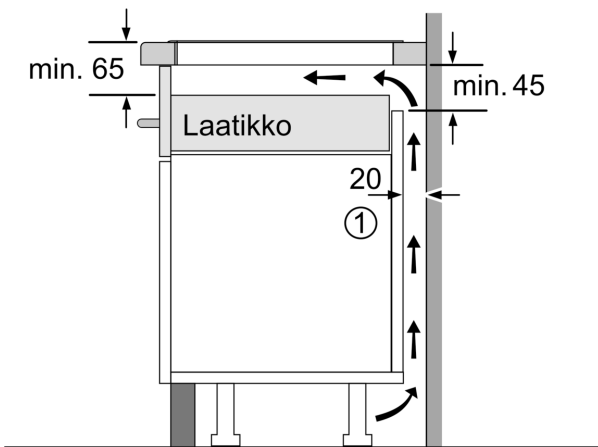

Tekniset tiedot

Tuotteen nimi/tuoteperhe: Keraaminen keittotaso
 Kalusteisiin / vapaasti sijoitettava: Kalusteisiin sijoitettava
 Energia lähde: Sähkö
 Samanaikaisesti käytettävien paistotasojen lukumäärä: 4
 Tarvittava asennustila (K x L x S): 51 x 560-560 x 490-500 mm
 Leveys: 592 mm
 Mitat (KxLxS): 51 x 592 x 522 mm
 Pakkauksen mitat: 126 x 753 x 603 mm
 Nettopaino: 12.2 kg
 Bruttopaino: 14.4 kg
 Jälkilämmön merkkivalo: Erillinen
 Ohjauspaneelin sijainti: Keittotason etuosaa
 Pintamateriaali: lasikeraaminen
 Pinnan väri: Musta
 Virtajohdon pituus: 110.0 cm
 EAN-koodi: 4242005168873
 Jännite: 220-240 V
 Taajuus: 50 Hz

- Energiankulutuksen näyttö: näyttää viimeisimmän ruoanvalmistuskerran energiankulutuksen.

Asennus

- Tuotteen mitat (KxLxS mm): 51 x 592 x 522
- Asennusmitat (KxLxS mm) : 51 x 560 x (490 - 500)
- Minimi työtason paksuus: 16 mm
- Kytkenäteho: 7400 W
- PowerManagement-toiminto: voit rajoittaa tarvittaessa liedien maksimitehoa, jos keittiösi sähköliitännöissä ja sulakkeissa ei ole riittävästi kapasiteettia.
- Sähköjohto: 1.1 m, Norwesco-pistoke sisältyy pakkaukseen

**Serie 6, Induktiokeittotaso, 60 cm,
Musta, kehyksetön
PXE611FC5Z**

① Ilmastointiaukko on jätettävä

Mitat mm

① Ilmastointiaukko on jätettävä.

Mitat mm

- A:** Minimietäisyys keittotason asennusaukosta seinään.
B: Upotussyvyys
C: Työskentelytason pinnan ja uunin etuosan yläreunan välissä tulee 30 mm. Katso uunin tilavaatimukset.