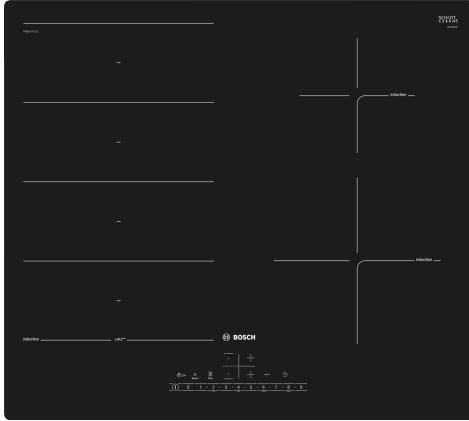

Serie 6, Induktioketttotaso, 60 cm, Musta, kehuksetön PXE611FC5Z

Lisävarusteet

HEZ390011 Paistoastia induktiokeitttotasolle, HEZ390012 Paistoastia induktiokeitttotasolle, HEZ390090 Wokkipannu, kansi, HEZ390210 Paistinpannu paistosensorille, ø 15 cm, HEZ390512 Paistinpannu paistosensorille, HEZ390522 Grillilevy, HEZ9ES100 ., HEZ9FE280 Paistinpannu ø 19 cm, HEZ9FF010 Flex-vuoka, suuri, HEZ9FF030 Flex Pan set, 3 osaa, HEZ9FF040 Flex Pan set, 4 osaa, HEZ9SE040 Kattilasarja, 4 osaa, HEZ9SE060 Kattilasarja, 6 osaa, HEZ9TY010 Teppan Yaki, HZ390011 Paistoastia induktiokeitttotasolle

Tekniset tiedot

Tuotteen nimi/tuoteperhe: Keraaminen keittotaso
 Kalusteisiin / vapaasti sijoitettava: Kalusteisiin sijoitettava
 Energia lähde: Sähkö
 Samanaikaisesti käytettävien paistotasojen lukumäärä: 4
 Tarvittava asennustila (K x L x S): 51 x 560-560 x 490-500 mm
 Leveys: 592 mm
 Mitat (KxLxS): 51 x 592 x 522 mm
 Pakkauksen mitat: 126 x 753 x 603 mm
 Nettopaino: 12.2 kg
 Bruttopaino: 14.4 kg
 Jälkilämmön merkkivalo: Erillinen
 Ohjauspaneelin sijainti: Keittotason etuosaa
 Pintamateriaali: lasikeraaminen
 Pinnan väri: Musta
 Virtajohdon pituus: 110.0 cm
 EAN-koodi: 4242005168873
 Jännite: 220-240 V
 Taajuus: 50 Hz

Serie 6, Induktiokeittotaso, 60 cm, Musta, kehyksetön PXE611FC5Z

FlexInduction-keittotaso, jonka muuntuva keittoalue helpottaa usean kattilan tai suurten keittoastioiden käyttöä.

- Leveys 60 cm: tilaa 4 kattilalle tai paistinpannulle.