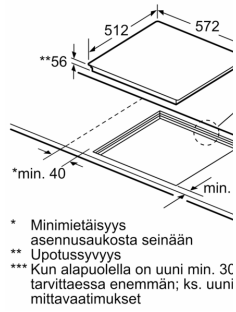

Tekniset tiedot

.....keraaminen keittoalue	
Kalusteisiin / vapaasti sijoitettava:	Kalusteeseen sijoitettava
Energialähde:	Sähkö
Samanaikaisesti käytettävien paistotasojen lukumäärä:	4
Leveys:	572 mm
Mitat (KxLxS):	56 x 572 x 512 mm
Pakkauksen mitat:	126 x 753 x 603 mm
Nettopaino:	13.0 kg
Bruttopaino:	15.3 kg
Jälkilämmön merkivalo:	kyllä
Ohjauspaneelin sijainti:	Edessä
Pintamateriaali:	lasikeraaminen
Pinnan väri:	Musta
Virtajohdon pituus:	110.0 cm
EAN-koodi:	4242002915814
Jännite:	220-240 V
Taajuus:	60; 50 Hz

Design

- PlanoDesign-huullosasennus

Turvallisuus

- 2-portainen jälkilämmönoitin: osoittaa mitkä keittoalueet ovat vielä kuumia tai lämpimiä käytön jälkeen.
- Lapsilukko toiminnoille: estää keittotason käynnistyksen vahingossa.
- Ohjaustaulun taukopainike lukitsee toiminnot 30 sekunnin ajaksi: toiminto lukitsee keittotason valitsimet 30 sekunniksi.

- Päävirtakytkin: kytke kaikki keittoalueet pois päältä yhdellä valitsimella.

**Serie 8, Induktiokeittotasoa, 60 cm,
Musta, huullosasennus
PXE601DC1E**

** Uputussyvyys
*** Kun alapuolella on uuni min. 30 tarvittaessa enemmän; ks. uuni mittavaatimukset