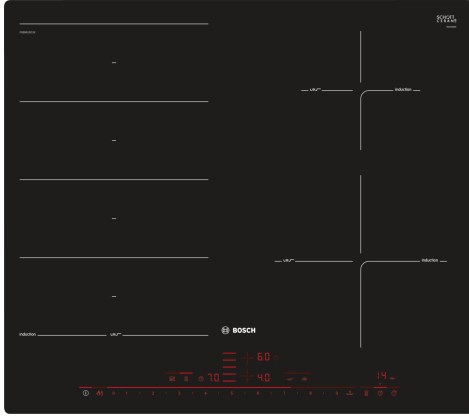

Serie 8, Induktikeittoaso, 60 cm, Musta, huullosasennus PXE601DC1E

Lisävarusteet

HEZ32WA00 :, HEZ390011 Paistoastia induktiokeittoasolle,
HEZ390012 Paistoastia induktiokeittoasolle, HEZ390090
Wokkipannu, kansi, HEZ390210 Paistinpannu paistosensorille, ø 15
cm, HEZ390512 Paistinpannu paistosensorille, HEZ390522 Grillilevy,
HEZ9ES100 :, HEZ9FE280 Paistinpannu ø 19 cm, HEZ9FF010
Flex-vuoka, suuri, HEZ9FF030 Flex Pan set, 3 osaa, HEZ9FF040 Flex
Pan set, 4 osaa, HEZ9SE040 Kattilasarja, 4 osaa, HEZ9SE060
Kattilasarja, 6 osaa, HEZ9TY010 Teppan Yaki, HZ390011 Paistoastia
induktikeittoasolle

FlexInduction-keittoaso, jonka muuntuva keittoalue helpottaa usean kattilan tai suurten keittoastioiden käyttöä.

- **DirectSelect Premium:** avara ja intuitiivinen kosketuskäyttöliittymä.
- **FlexInduction:** lisää tilaa suurille kattiloille ja pannuille.
- **PerfectFry:** huoli ruoan palamisesta on historiaa.
- **Huullosasennus:** Keittotasoa upotetaan kivityötasoon, jolloin ne muodostavat täysin yhtenevän pinnan.
- **MoveMode - käytä etummaista keittoaluetta kun sekoitat tai hämmennät ja siirrä kattila taimmaiselle levyllä hautumaan ilman tehonvalintaa.**

Tekniset tiedot

.....keraaminen keittoalue	
Kalusteisiin / vapaasti sijoitettava:	Kalusteeseen sijoitettava
Energialähde:	Sähkö
Samanaikaisesti käytettävien paistotasojen lukumäärä:	4
Leveys:	572 mm
Mitat (KxLxS):	56 x 572 x 512 mm
Pakkauksen mitat:	126 x 753 x 603 mm
Nettopaino:	13.0 kg
Bruttopaino:	15.3 kg
Jälkilämmön merkivalo:	kyllä
Ohjauspaneelin sijainti:	Edessä
Pintamateriaali:	lasikeraaminen
Pinnan väri:	Musta
Virtajohdon pituus:	110.0 cm
EAN-koodi:	4242002915814
Jännite:	220-240 V
Taajuus:	60; 50 Hz