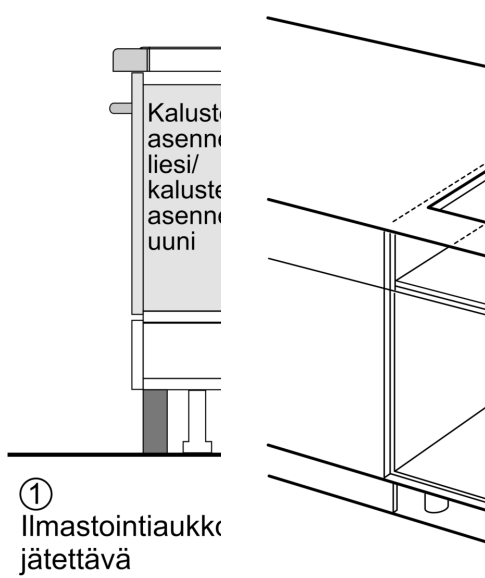

Tekniset tiedot

.....keraaminen keittoalue	
Kalusteisiin / vapaasti sijoitettava:	Kalusteeseen sijoitettava
Energialähde:	Sähkö
Samanaikaisesti käytettävien paistotasojen lukumäärä:	4
Leveys:	572 mm
Mitat (KxLxS):	56 x 572 x 512 mm
Pakkauksen mitat:	126 x 753 x 603 mm
Nettopaino:	13.0 kg
Bruttopaino:	15.3 kg
Jälkilämmön merkivalo:	kyllä
Ohjauspaneelin sijainti:	Edessä
Pintamateriaali:	lasikeraaminen
Pinnan väri:	Musta
Virtajohdon pituus:	110.0 cm
EAN-koodi:	4242002915814
Jännite:	220-240 V
Taajuus:	60; 50 Hz

Design

- PlanoDesign-huullosasennus

Turvallisuus

- 2-portainen jälkilämmönoitin: osoittaa mitkä keittoalueet ovat vielä kuumia tai lämpimiä käytön jälkeen.
- Lapsilukko toiminnoille: estää keittotason käynnistyksen vahingossa.
- Ohjaustaulun taukopainike lukitsee toiminnot 30 sekunnin ajaksi: toiminto lukitsee keittotason valitsimet 30 sekunniksi.

- Päävirtakytkin: kytke kaikki keittoalueet pois päältä yhdellä valitsimella.

**Serie 8, Induktiokeittotasoa, 60 cm,
Musta, huullosasennus
PXE601DC1E**

** Uputussyvyys
*** Kun alapuolella on uuni min. 30 tarvittaessa enemmän; ks. uuni mittavaatimukset