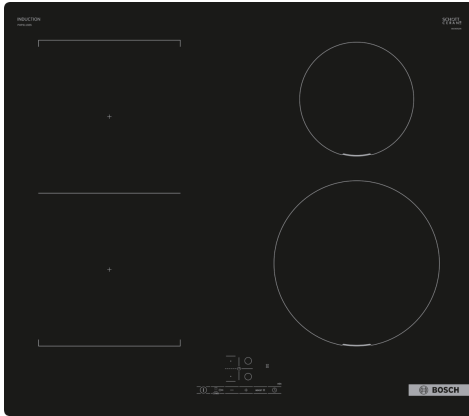

**Serie 4, Induktiokeittotaso, 60 cm,
Musta, kehyksetön
PWP611BB5E**

Lisävarusteet

HEZ32WA00 :	
HEZ390090 :	Wokkipannu, kansi
HEZ9ES100 :	
HEZ9FE280 :	Paistinpannu Ø 19 cm
HEZ9SE030 :	
HEZ9SE040 :	Kattilasarja, 4 osaa
HEZ9SE060 :	Kattilasarja, 6 osaa

**CombiInduction - voit sijoittaa suuria,
ovaaleja tai suorakaiteen muotoisia
keittoastioita kahdelle yhdistetylle
keittoalueelle.**

- **TouchSelect:** valitse helposti haluamasi keittoalue ja teho.
- **CombiZone** tuo lisää joustavuutta ruoanvalmistukseen. Voit yhdistää tarvittaessa kaksi keittoaluetta yhdeksi suureksi keittoalueeksi.
- **PowerBoost:** jopa 50 % enemmän tehoa induktiolieden nopeampaan lämmitykseen.
- **Laite muistaa valintasi, kun käynnistät keittotason uudelleen** lyhyen ajan sisällä.
- **Ajastin** kytkee keittoalueen pois päältä halutun ajan kuluttua.

Tekniset tiedot

.....keraaminen keittoalue	
Kalusteisiin / vapaasti sijoitettava:	Kalusteeseen sijoitettava
Energialähde:	Sähkö
Samanaikaisesti käytettävien paistotasojen lukumäärä:	4
Tarvittava asennustila (K x L x S):	51 x 560-560 x 490-500 mm
Leveys:	592 mm
Mitat (KxLxS):	51 x 592 x 522 mm
Pakkauksen mitat:	126 x 753 x 603 mm
Nettopaino:	9.3 kg
Bruttopaino:	11.5 kg
Jälkilämmön merkkivalo:	kyllä
Ohjauspaneelin sijainti:	Edessä
Pintamateriaali:	lasikeraaminen
Pinnan väri:	Musta
Virtajohdon pituus:	110.0 cm
EAN-koodi:	4242005285334
Jännite:	220-240 V
Taajuus:	50; 60 Hz

Serie 4, Induktiokeittotaso, 60 cm, Musta, kehyksetön PWP611BB5E

CombiInduction - voit sijoittaa suuria, ovaaleja tai suorakaiteen muotoisia keittoastioita kahdelle yhdistetylle keittoalueelle.

- Leveys 60 cm: tilaa 4 kattilalle tai paistinpannulle.