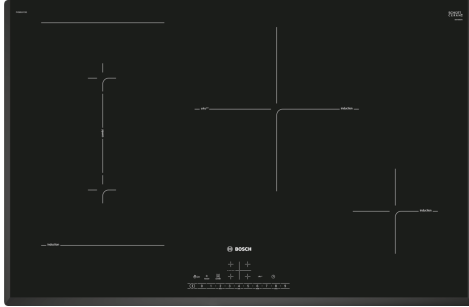

**Serie 6, Induktiokeittotaso, 80 cm,
Musta, kehuksetön
PVS851FC5Z**

Lisävarusteet

HEZ390090	Wokkipannu, kansi
HEZ390210	Paistinpannu paistosensorille, ø 15 cm
HEZ390250	Paistinpannu paistosensorille, ø 28 cm
HEZ9ES100 :	
HEZ9FE280	Paistinpannu Ø 19 cm
HEZ9SE040	Kattilasarja, 4 osaa
HEZ9SE060	Kattilasarja, 6 osaa

**CombiInduction - voit sijoittaa suuria,
ovaaleja tai suorakaiteen muotoisia
keittoastioita kahdelle yhdistetylle
keittoalueelle.**

- DirectSelect-ohjauksen avulla valitset helposti käytettävän keittoalueen, tehon, sekä lisävalinnat.
- CombiZone: yhdistä kaksi induktioaluetta suuremman astian lämmittämistä varten.
- PerfectFry: huoli ruoan palamisesta on historiaa.
- Tyylikäs muotoilu hiotuilla reunoilla.
- PowerBoost: jopa 50 % enemmän tehoa induktiolieden nopeampaan lämmitykseen.

Tekniset tiedot

.....keraaminen keittoalue	
Kalusteisiin / vapaasti sijoitettava:	Kalusteeseen sijoitettava
Energiälähde:	Sähkö
Samanaikaisesti käytettävien paistotasojen lukumäärä:	4
Tarvittava asennustila (K x L x S):	51 x 750-750 x 490-500 mm
Leveys:	802 mm
Mitat (KxLxS):	51 x 802 x 522 mm
Pakkauksen mitat:	126 x 953 x 608 mm
Nettopaino:	10.9 kg
Bruttopaino:	14.6 kg
Jälkilämmön merkkivalo:	kyllä
Ohjauspaneelin sijainti:	Edessä
Pintamateriaali:	lasikeraaminen
Pinnan väri:	Musta
Virtajohdon pituus:	110.0 cm
EAN-koodi:	4242005168903
Jännite:	220-240 V
Taajuus:	50 Hz

Serie 6, Induktiokeittotaso, 80 cm, Musta, kehyksetön PVS851FC5Z

CombiInduction - voit sijoittaa suuria, ovaaleja tai suorakaiteen muotoisia keittoastioita kahdelle yhdistetylle keittoalueelle.

- Leveys 80 cm: tilaa 4 kattilalle tai paistinpannulle.