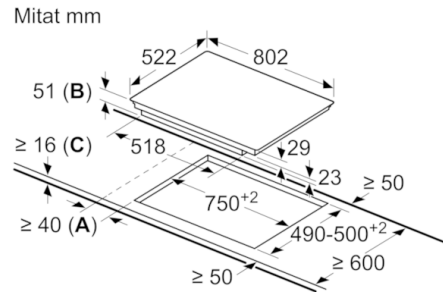

Tekniset tiedot

Tuotteen nimi/tuoteperhe :	Keittoalue keraaminen lasi
Rakenteen tyyppi :	Kalusteisiin sijoitettava
Energialähde :	Sähkö
Samanaikaisesti käytettävien paistotasojen lukumäärä :	4
Tarvittava asennustila (K x L x S) mm :	51 x 750-750 x 490-500
Leveys (mm) :	802
Tuotteen mitat (K x L x S) mm :	51 x 802 x 522
Pakkauksen mitat (mm) :	126 x 953 x 603
Nettopaino (kg) :	14,943
Bruttopaino (kg) :	16,4
Jälkilämmön merkkivalo :	Erillinen
Ohjauspaneelin sijainti :	Keittotason etuosa
Pintamateriaali :	lasikeraaminen
Pinnan väri :	musta
Hyväksyntätodistukset :	AENOR, CE
Virtajohdon pituus (cm) :	110
EAN-koodi :	4242002848587
Sähköliitännätäteho (W) :	7400
Jännite (V) :	220-240
Taajuus (Hz) :	60; 50

**Serie | 6, Induktiuoketason, 80 cm,
PVS851FB1E**

① Ilmastointiaukko on jätettävä

Mitat mm

Mitat mm

① Ilmastointiaukko on jätettävä.

Mitat mm

A: Minimietäisyys asennusaukosta seinään
B: Upotussyvyys
C: Alle asennetun uunin yhteydessä vähintään 30, mahdollisesti enemmän: katso uunin tilantarve.