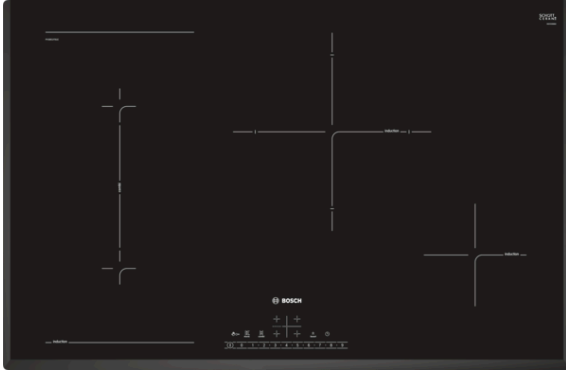

**Serie | 6, Induktioketttotaso, 80 cm,
PVS851FB1E**

Lisävarusteet

HEZ390090 : Wokkipannu, kansi

**Induktioketttotaso, jonka äärellä
ruoanvalmistus käy nopeasti, turvallisesti ja
siististi – kuluttaen vain vähän energiaa.**

- **DirectSelect:** helppo keittoalueen, tehon ja lisätoimintojen valinta.
- CombiZone tuo lisää joustavuutta ruoanvalmistukseen. Voit yhdistää tarvittaessa kaksi keittoaluetta yhdeksi suureksi keittoalueeksi.
- PowerBoost-toiminto nopeuttaa kuumennusaikaa jopa 50 %.
- Tyylikkästi fasettihiottu reunus.
- Ajastin kytkee keittoalueen pois päältä halutun ajan kuluttua.
- Induktion avulla valmistat ruokaa nopeasti ja tarkasti. Keittotaso on energiatehokas ja helppo puhdistaa.

Tekniset tiedot

Tuotteen nimi/tuoteperhe :	Keittoalue keraaminen lasi
Rakenteen tyyppi :	Kalusteisiin sijoitettava
Energialähde :	Sähkö
Samanaikaisesti käytettävien paistotasojen lukumäärä :	4
Tarvittava asennustila (K x L x S) mm :	51 x 750-750 x 490-500
Leveys (mm) :	802
Tuotteen mitat (K x L x S) mm :	51 x 802 x 522
Pakkauksen mitat (mm) :	126 x 953 x 603
Nettopaino (kg) :	14,943
Bruttopaino (kg) :	16,4
Jälkilämmön merkkivalo :	Erillinen
Ohjauspaneelin sijainti :	Keittotason etuosa
Pintamateriaali :	lasikeraaminen
Pinnan väri :	musta
Hyväksyntätodistukset :	AENOR, CE
Virtajohdon pituus (cm) :	110
EAN-koodi :	4242002848587
Sähköliitännätäteho (W) :	7400
Jännite (V) :	220-240
Taajuus (Hz) :	60; 50