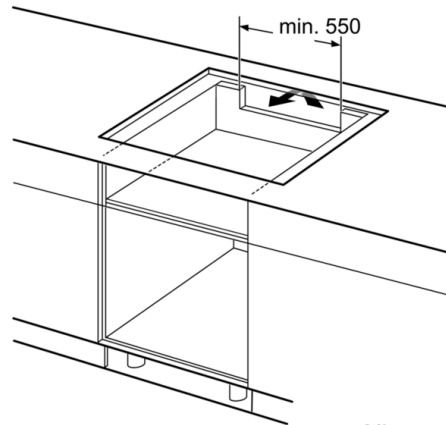

Tekniset tiedot

Tuotteen nimi/tuoteperhe :	Keittoalue keraaminen lasi
Rakenteen tyyppi :	Kalusteisiin sijoitettava
Energialähde :	Sähkö
Samanaikaisesti käytettävien paistotasojen lukumäärä :	4
Tarvittava asennustila (K x L x S) mm :	51 x 750-750 x 490-500
Leveys (mm) :	802
Tuotteen mitat (K x L x S) mm :	51 x 802 x 522
Pakkauksen mitat (mm) :	126 x 953 x 603
Nettopaino (kg) :	14,943
Bruttopaino (kg) :	16,4
Jälkilämmön merkkivalo :	Erillinen
Ohjauspaneelin sijainti :	Keittotason etuosa
Pintamateriaali :	lasikeraaminen
Pinnan väri :	musta
Hyväksyntätodistukset :	AENOR, CE
Virtajohdon pituus (cm) :	110
EAN-koodi :	4242002848587
Sähköliitännätäteho (W) :	7400
Jännite (V) :	220-240
Taajuus (Hz) :	60; 50

Yksityiskohdat

- Keittoastian tunnistus
- ReStart-toiminto: keittotasoa palauttaa ennen virran katkaisemista aktiivisena olleet lämpötilavalinnat
- QuickStart-toiminto

Ympäristö ja turvallisuus

- 2-portainen jälkilämmönoitin
- Näyttö energiankulutukselle

**Serie | 6, Induktiuoketason, 80 cm,
PVS851FB1E**

① Ilmastointiaukko on jätettävä

Mitat mm

Mitat mm

① Ilmastointiaukko on jätettävä.

Mitat mm

A: Minimietäisyys asennusaukosta seinään
B: Upotussyvyys
C: Alle asennetun uunin yhteydessä vähintään 30, mahdollisesti enemmän: katso uunin tilantarve.