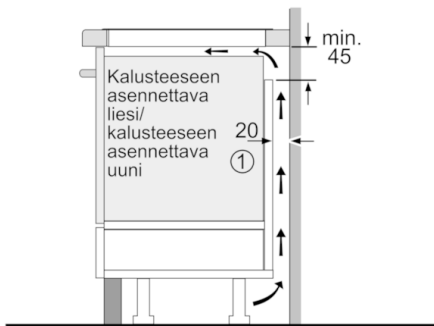

Tekniset tiedot

Tuotteen nimi/tuoteperhe :	Keittoalue keraaminen lasi
Rakenteen tyyppi :	Kalusteisiin sijoitettava
Energialähde :	Sähkö
Samanaikaisesti käytettävien paistotasojen lukumäärä :	4
Tarvittava asennustila (K x L x S) mm :	51 x 750-750 x 490-500
Leveys (mm) :	802
Tuotteen mitat (K x L x S) mm :	51 x 802 x 522
Pakkauksen mitat (mm) :	126 x 953 x 603
Nettopaino (kg) :	14,943
Bruttopaino (kg) :	16,4
Jälkilämmön merkkivalo :	Erillinen
Ohjauspaneelin sijainti :	Keittotason etuosa
Pintamateriaali :	lasikeraaminen
Pinnan väri :	musta
Hyväksyntätodistukset :	AENOR, CE
Virtajohdon pituus (cm) :	110
EAN-koodi :	4242002848587
Sähköliitännätäteho (W) :	7400
Jännite (V) :	220-240
Taajuus (Hz) :	60; 50

Varustelu

- CombiInduction: voit yhdistää kaksi keittoaluetta yhdeksi suureksi keittoalueeksi.
- MoveMode-toiminto: keittotasoa etu- ja takaosan esiasetetut tehoalueet aktivoituvat kattilaa siirrettäessä.
- PowerBoost-toiminto kaikille keittoalueille (toiminto voidaan aktivoida keittoalueelle silloin, kun saman ryhmän toinen keittoalue ei ole käytössä)
- Ajastin, joka kytkee keittoalueen pois toiminnasta säädetyn ajan kuluttua,
Hälytys
- TopControl-toimintonäyttö

Yksityiskohdat

- Keittoastian tunnistus
- ReStart-toiminto: keittotasoa palauttaa ennen virran katkaisemista aktiivisena olleet lämpötilavalinnat
- QuickStart-toiminto

Ympäristö ja turvallisuus

- 2-portainen jälkilämmönoitin
- Näyttö energiankulutukselle

**Serie | 6, Induktiuoketason, 80 cm,
PVS851FB1E**

① Ilmastointiaukko on jätettävä

Mitat mm

Mitat mm

① Ilmastointiaukko on jätettävä.

Mitat mm

A: Minimietäisyys asennusaukosta seinään
B: Upotussyvyys
C: Alle asennetun uunin yhteydessä vähintään 30, mahdollisesti enemmän: katso uunin tilantarve.