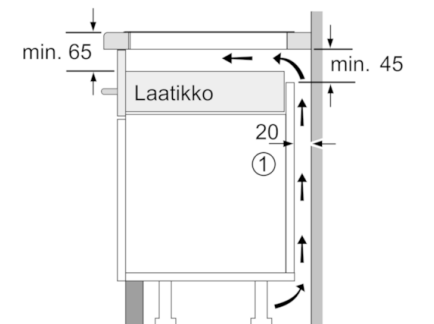

Tekniset tiedot

Tuotteen nimi/tuoteperhe :	Keittoalue keraaminen lasi
Rakenteen tyyppi :	Kalusteisiin sijoitettava
Energialähde :	Sähkö
Samanaikaisesti käytettävien paistotasojen lukumäärä :	4
Tarvittava asennustila (K x L x S) mm :	51 x 750-750 x 490-500
Leveys (mm) :	802
Tuotteen mitat (K x L x S) mm :	51 x 802 x 522
Pakkauksen mitat (mm) :	126 x 953 x 603
Nettopaino (kg) :	14,943
Bruttopaino (kg) :	16,4
Jälkilämmön merkkivalo :	Erillinen
Ohjauspaneelin sijainti :	Keittotason etuosa
Pintamateriaali :	lasikeraaminen
Pinnan väri :	musta
Hyväksyntätodistukset :	AENOR, CE
Virtajohdon pituus (cm) :	110
EAN-koodi :	4242002848587
Sähköliitännätäteho (W) :	7400
Jännite (V) :	220-240
Taajuus (Hz) :	60; 50

**Serie | 6, Induktiuoketason, 80 cm,
PVS851FB1E**

① Ilmastointiaukko on jätettävä

Mitat mm

Mitat mm

① Ilmastointiaukko on jätettävä.

Mitat mm

A: Minimietäisyys asennusaukosta seinään
B: Upotussyvyys
C: Alle asennetun uunin yhteydessä vähintään 30, mahdollisesti enemmän: katso uunin tilantarve.