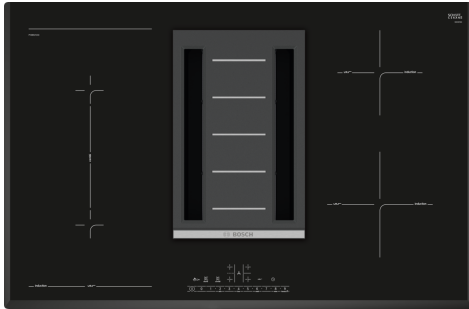

Series 6, Induction hob with integrated ventilation system, 80 cm, surface mount without frame PVS851F21E

Lisävarusteet

HEZ390220	Paistinpannu paistosensorille, ø 19 cm
HEZ390230	Paistinpannu paistosensorille, ø 21 cm
HEZ9SE030 :	
HEZ390090	Wokkipannu, kansi
HEZ390210	Paistinpannu paistosensorille, ø 15 cm
HEZ381401	Syvyyssovitin
HEZ381501	Starttipaketti, aktiivihiihliisuodatin
HEZ381700	Aktiivihiihliisuodatin

Induktiokeittotaso integroidulla liesituulettimella yhdistää kahden laitteen parhaat puolet.

- DirectSelect-ohjauksen avulla valitset helposti käytettävän keittoalueen, tehon, sekä lisävalinnat.
- CombiZone tuo lisää joustavuutta ruoanvalmistukseen. Voit yhdistää tarvittaessa kaksi keittoaluetta yhdeksi suureksi keittoalueeksi.
- AutoOn-toiminto käynnistää liesituulettimen automaattisesti tehotasolla 3, kun keittotaso otetaan käyttöön.
- PerfectFry-paistosensorin avulla saavutat täydellisen paisto- ja ruskistustuloksen.
- PowerBoost-toiminto nopeuttaa kuumennusaikaa jopa 50 %.

Tekniset tiedot

.....keraaminen keittoalue	
Kalusteisiin / vapaasti sijoitettava:	Kalusteeseen sijoitettava
Energialähde:	Sähkö
Tarvittava asennustila (K x L x S):	198 x 780-780 x 490-500 mm
Leveys:	802 mm
Mitat (KxLxS):	198 x 802 x 522 mm
Pakkauksen mitat:	330 x 760 x 940 mm
Nettopaino:	26.6 kg
Bruttopaino:	32.9 kg
Jälkilämmön merkkivalo:	kyllä
Ohjauspaneelin sijainti:	Edessä
Pintamateriaali:	lasikeraaminen
Pinnan väri:	Musta
Virtajohdon pituus:	110.0 cm
Sealed Burners:	Ei
Power Boost:	Kaikki keittoalueet
Teho - 2. lämpöelementti:	3.6 kW
Teho - 5. lämpöelementti:	1.4 kW
Tuuletuksen tehoalueiden lkm:	9-portainen + intensiiviteho
Max. poistoilman virtaus:	551 m³/h
Ilmanvirtaus intensiiviteholla, huonetilaan palauttavana: ..	620.0 m³/h
Max. ilmanvirtaus huonetilaan palauttavana:	557 m³/h
Poistoilman virtaus, intensiiviteholla:	689 m³/h
Äänitaso:	70 dB(A) re 1 pW
Aktiivihiihliisuodatin:	Ei
Toimintatapa: Hormiin liitettävä / Huoneilmaan palauttava (lisätarvike saatavilla erikseen)	
Rasvasuodattimen tyyppi:	Monikerroksinen kasetti
Jännite:	220-240 V
Taajuus:	50; 60 Hz
Jälkikäynti:	30 min