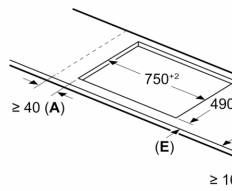

**Serie 6, Induktiokeittotaso, 80 cm,
Musta, kehyksetön
PVS83KHC1Z**

Mitat mm

Mitat mm

| C | D | E |
|---------|------|------|
| 585-600 | 50 | ≥ 35 |
| > 600 | ≥ 50 | ≥ 50 |

① Ilmastointiaukko jätettävä

① Ilmastointiaukko jätettävä.

A: Upotettu syvyys