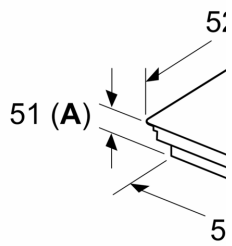

**Serie 6, Induktiokeittotaso, 80 cm,
Musta, kehyksetön
PVS83KHC1Z**

Mitat mm

Mitat mm

| C | D | E |
|---------|------|------|
| 585-600 | 50 | ≥ 35 |
| > 600 | ≥ 50 | ≥ 50 |

① Ilmastointiaukko jätettävä

① Ilmastointiaukko jätettävä.