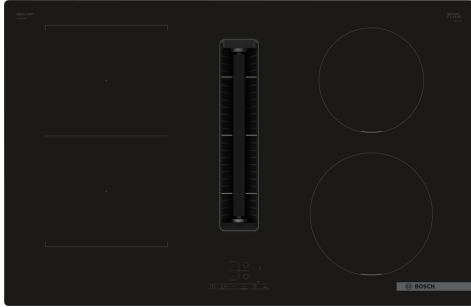

Serie 4, Induktioitaso liesituulettimella, 80 cm, kehyksetön PVS811B16E

B

Lisävarusteet

1 x Clean Air Plus vaihtosuodatin

Lisävarusteet

HEZ32WA00 :, HEZ390090 Wokkipannu, kansi, HEZ9ES100 :, HEZ9FE280 Paistinpannu Ø 19 cm, HEZ9SE030 :, HEZ9SE040 Kattilasarja, 4 osaa, HEZ9SE060 Kattilasarja, 6 osaa, HEZ9VDKE1 Asennuspakkaus hormiliitäntä, HEZ9VDKR0 Asennuspakkaus syv. min70cm huoneilm.pal, HEZ9VDKR1 Asennuspakkaus syv. min60cm huoneilm.pal, HEZ9VDKR2 :, HEZ9VDSB1 Litteä kanava 90° vaakamutka, HEZ9VDSB2 Litteä kanava 90° pystymutka, HEZ9VDSB3 Litteä kanava 90° pystymutka, HEZ9VDSB4 Litteä kanava 90° pystymutka, HEZ9VDSI0 Yhdyskpl litteään&pyöreän kanav.väl.150mm, HEZ9VDSI1 Yhdyskpl litteään&pyöreä 90°mutka, HEZ9VDSM1 Suora kanava DN150-50cm, HEZ9VDSM2 Litteä kanava DN150-100cm, HEZ9VDS1 Litteä yhdyskappale, HEZ9VDS2 Joustava liitäntäyhde DN150 litteä, HEZ9VEDU0 Akustiikkasuodatin, HEZ9VRCR1 CleanAir Plus - suodatin, HEZ9VRPD0 Basic kit (partly-)ducted recirculation, HEZ9VRPD1 Sokkelidiffuuseri, HEZ9VRUD0 Starter kit unducted recirculation (Plug)

Induktiokeittotaso integroidulla liesituulettimella yhdistää kahden laitteen parhaat puolet.

- **Integroitu liesituuletin:** poistaa höyryn ja ruoanhajut aivan alkulähteillä.
- **TouchSelect:** valitse helposti haluamasi keittoalue ja teho.
- **CombiZone tuo lisää joustavuutta ruoanvalmistukseen. Voit yhdistää tarvittaessa kaksi keittoaluetta yhdeksi suureksi keittoalueeksi.**
- **Kehyksetön muotoilu: keittotaso on hieman korotettu, joten ruoanvalmistusalue erottuu työtasosta.**
- **PowerBoost: jopa 50 % enemmän tehoa induktiolieden nopeampaan lämmitykseen.**

Tekniset tiedot

.....keraaminen keittoalue
Kalusteisiin / vapaasti sijoitettava: ..... Kalusteeseen sijoitettava
Energiälähde: ..... Sähkö
Tarvittava asennustila (K x L x S): ..... 223 x 750-750 x 490-490 mm
Leveys: ..... 802 mm
Mitat (KxLxS): ..... 223 x 802 x 522 mm
Pakkauksen mitat: ..... 430 x 940 x 660 mm
Nettopaino: ..... 24.3 kg
Bruttopaino: ..... 30.7 kg
Jälkilämmön merkkivalo: ..... kyllä
Ohjauspaneelin sijainti: .....Edessä
Pintamateriaali: ..... lasikeraaminen
Pinnan väri: ..... Musta
Virtajohdon pituus: ..... 110.0 cm
Sealed Burners: ..... Ei
Power Boost: ..... Kaikki keittoalueet
Teho - 2. lämpöelementti: ..... 3.6 kW
Teho - 5. lämpöelementti: ..... 1.8 kW
Tuuletuksen tehoalueiden lkm: ..... 3-portainen + intensiiviasetus
Max. poistoilman virtaus: ..... 500 m³/h
Ilmanvirtaus intensiiviteholla, huonetilaan palauttavana: .. 595.0 m³/h
Max. ilmanvirtaus huonetilaan palauttavana: ..... 441 m³/h
Poistoilman virtaus, intensiiviteholla: ..... 622 m³/h
Äänitaso: .....69 dB(A) re 1 pW
Aktiivihiihliisuodatin: .....Ei
Jännite: ..... 220-240/380-415 V
Taajuus: .....50-60 Hz
Mukana tulevat varusteet: ..... 1 x Clean Air Plus vaihtosuodatin
Jälkikäynti: ..... 30R_12E min