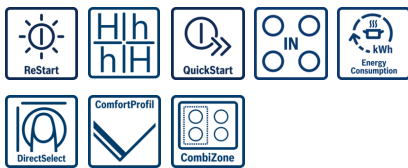

**Serie | 6, Induktiokeru, 70 cm,
PVS775FC1E**

Lisävarusteet

HEZ390090 : Wokkipannu, kansi
HEZ390210 : Paistinpannu paistosensorille, ø 15 cm
HEZ390230 : Paistinpannu paistosensorille, ø 21 cm

Induktiokeru, jonka PerfectFry-toiminnon avulla saat täydellisen paistotuloksen.

- **DirectSelect:** helppo keittoalueen, tehon ja lisätoimintojen valinta.
- PerfectFry-paistosensorin avulla saavutat täydellisen paisto- ja ruskistustuloksen.
- CombiZone tuo lisää joustavuutta ruoanvalmistukseen. Voit yhdistää tarvittaessa kaksi keittoaluetta yhdeksi suureksi keittoalueeksi.
- Tyylikäs fasettihiotto etureuna, sivuissa kapeat teräslistat.
- Ajastin kytkee keittoalueen pois päältä halutun ajan kuluttua.
- Induktion avulla valmistat ruokaa nopeasti ja tarkasti. Keittotasoa on energiatehokas ja helppo puhdistaa.
- PowerBoost-toiminto nopeuttaa kuumennusaikaa jopa 50 %.

Tekniset tiedot

Tuotteen nimi/tuoteperhe :	Keittoalue keraaminen lasi
Rakenteen tyyppi :	Kalusteisiin sijoitettava
Energiälähde :	Sähkö
Samanaikaisesti käytettävien paistotasojen lukumäärä :	4
Tarvittava asennustila (K x L x S) mm :	51 x 560-560 x 490-500
Leveys (mm) :	710
Tuotteen mitat (K x L x S) mm :	51 x 710 x 527
Pakkauksen mitat (mm) :	126 x 953 x 608
Nettopaino (kg) :	13,670
Bruttopaino (kg) :	15,2
Jälkilämmön merkkivalo :	Erillinen
Ohjauspaneelin sijainti :	right
Pintamateriaali :	lasikeraaminen
Pinnan väri :	musta
Hyväksyntätodistukset :	AENOR, CE
Virtajohdon pituus (cm) :	110
EAN-koodi :	4242002845814
Sähköliitäntäteho (W) :	6900
Jännite (V) :	220-240
Taajuus (Hz) :	60; 50

4 242002 845814