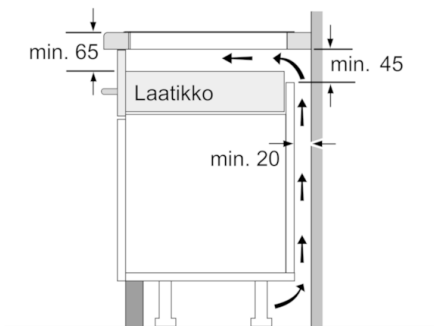

Tekniset tiedot

Tuotteen nimi/tuoteperhe :	Keittoalue keraaminen lasi
Rakenteen tyyppi :	Kalusteisiin sijoitettava
Energiälähde :	Sähkö
Samanaikaisesti käytettävien paistotasojen lukumäärä :	4
Tarvittava asennustila (K x L x S) mm :	51 x 560-560 x 490-500
Leveys (mm) :	710
Tuotteen mitat (K x L x S) mm :	51 x 710 x 527
Pakkauksen mitat (mm) :	126 x 953 x 608
Nettopaino (kg) :	13,670
Bruttopaino (kg) :	15,2
Jälkilämmön merkkivalo :	Erillinen
Ohjauspaneelin sijainti :	right
Pintamateriaali :	lasikeraaminen
Pinnan väri :	musta
Hyväksyntätodistukset :	AENOR, CE
Virtajohdon pituus (cm) :	110
EAN-koodi :	4242002845814
Sähköliitäntäteho (W) :	6900
Jännite (V) :	220-240
Taajuus (Hz) :	60; 50

**Serie | 6, Induktiuokkotas, 70 cm,
PVS775FC1E**

① Ilmastointiaukko on jätettävä

Mitat mm

Mitat mm

Mitat mm

* Minimietäisyys asennusaukosta seinään
 ** Upotussyvyys
 *** Kun alapuolella on uuni tarvittaessa enemmän; ks. uunin mittavaatimukset

Mitat mm