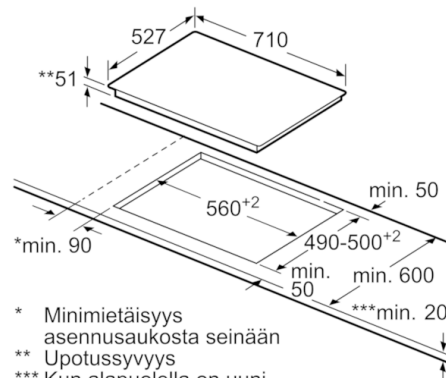

Tekniset tiedot

Tuotteen nimi/tuoteperhe :	Keittoalue keraaminen lasi
Rakenteen tyyppi :	Kalusteisiin sijoitettava
Energiälähde :	Sähkö
Samanaikaisesti käytettävien paistotasojen lukumäärä :	4
Tarvittava asennustila (K x L x S) mm :	51 x 560-560 x 490-500
Leveys (mm) :	710
Tuotteen mitat (K x L x S) mm :	51 x 710 x 527
Pakkauksen mitat (mm) :	126 x 953 x 608
Nettopaino (kg) :	13,670
Bruttopaino (kg) :	15,2
Jälkilämmön merkkivalo :	Erillinen
Ohjauspaneelin sijainti :	right
Pintamateriaali :	lasikeraaminen
Pinnan väri :	musta
Hyväksyntätodistukset :	AENOR, CE
Virtajohdon pituus (cm) :	110
EAN-koodi :	4242002845814
Sähköliitäntäteho (W) :	6900
Jännite (V) :	220-240
Taajuus (Hz) :	60; 50

**Serie | 6, Induktiuokkotas, 70 cm,
PVS775FC1E**

① Ilmastointiaukko on jätettävä

Mitat mm

Mitat mm

Mitat mm

* Minimietäisyys asennusaukosta seinään
 ** Upotussyvyys
 *** Kun alapuolella on uuni tarvittaessa enemmän; ks. uunin mittavaatimukset

Mitat mm