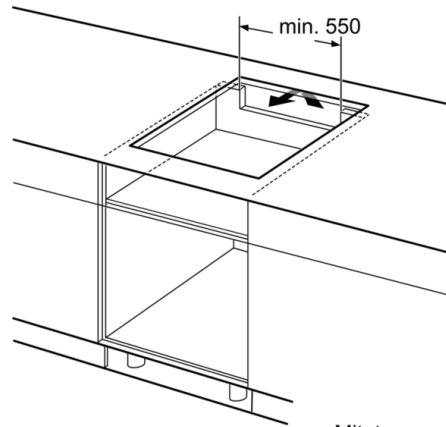

Tekniset tiedot

Tuotteen nimi/tuoteperhe :	Keittoalue keraaminen lasi
Rakenteen tyyppi :	Kalusteisiin sijoitettava
Energiälähde :	Sähkö
Samanaikaisesti käytettävien paistotasojen lukumäärä :	4
Tarvittava asennustila (K x L x S) mm :	51 x 560-560 x 490-500
Leveys (mm) :	710
Tuotteen mitat (K x L x S) mm :	51 x 710 x 527
Pakkauksen mitat (mm) :	126 x 953 x 608
Nettopaino (kg) :	13,670
Bruttopaino (kg) :	15,2
Jälkilämmön merkkivalo :	Erillinen
Ohjauspaneelin sijainti :	right
Pintamateriaali :	lasikeraaminen
Pinnan väri :	musta
Hyväksyntätodistukset :	AENOR, CE
Virtajohdon pituus (cm) :	110
EAN-koodi :	4242002845814
Sähköliitäntäteho (W) :	6900
Jännite (V) :	220-240
Taajuus (Hz) :	60; 50

**Serie | 6, Induktiuokkotas, 70 cm,
PVS775FC1E**

① Ilmastointiaukko on jätettävä

Mitat mm

Mitat mm

Mitat mm

* Minimietäisyys asennusaukosta seinään
 ** Upotussyvyys
 *** Kun alapuolella on uuni tarvittaessa enemmän; ks. uunin mittavaatimukset