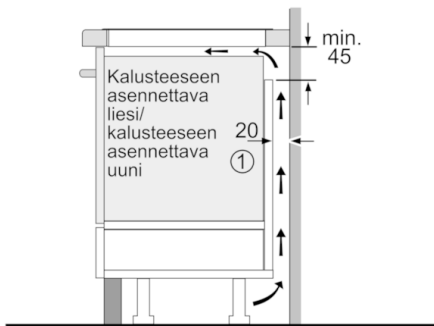

Tekniset tiedot

Tuotteen nimi/tuoteperhe :	Keittoalue keraaminen lasi
Rakenteen tyyppi :	Kalusteisiin sijoitettava
Energiälähde :	Sähkö
Samanaikaisesti käytettävien paistotasojen lukumäärä :	4
Tarvittava asennustila (K x L x S) mm :	51 x 560-560 x 490-500
Leveys (mm) :	710
Tuotteen mitat (K x L x S) mm :	51 x 710 x 527
Pakkauksen mitat (mm) :	126 x 953 x 608
Nettopaino (kg) :	13,670
Bruttopaino (kg) :	15,2
Jälkilämmön merkkivalo :	Erillinen
Ohjauspaneelin sijainti :	right
Pintamateriaali :	lasikeraaminen
Pinnan väri :	musta
Hyväksyntätodistukset :	AENOR, CE
Virtajohdon pituus (cm) :	110
EAN-koodi :	4242002845814
Sähköliitäntäteho (W) :	6900
Jännite (V) :	220-240
Taajuus (Hz) :	60; 50

Varustelu

- CombiInduction: voit yhdistää kaksi keittoaluetta yhdeksi suureksi keittoalueeksi.
- PerfectFry-paistosensori, jossa 4 ennaltamääriteltyä lämpötila-asetusta
- MoveMode-toiminto: keittotason etu- ja takaosan esiasetetut tehoalueet aktivoituvat kattilaa siirrettäessä.
- PowerBoost-toiminto kaikille keittoalueille (toiminto voidaan aktivoida keittoalueelle silloin, kun saman ryhmän toinen keittoalue ei ole käytössä)
- Ajastin, joka kytkee keittoalueen pois toiminnasta säädetyn ajan kuluttua,
Hälytin
- TopControl-toimintonäyttö

Yksityiskohdat

- Keittoastian tunnistus
- ReStart-toiminto: keittotasoa palauttaa ennen virran katkaisemista aktiivisena olleet lämpötilavalinnat
- QuickStart-toiminto

Ympäristö ja turvallisuus

- 2-portainen jälkilämmönoitin
- Näyttö energiankulutukselle

**Serie | 6, Induktiuokkotas, 70 cm,
PVS775FC1E**

① Ilmastointiaukko on jätettävä

Mitat mm

Mitat mm

Mitat mm

* Minimietäisyys asennusaukosta seinään
 ** Upotussyvyys
 *** Kun alapuolella on uuni tarvittaessa enemmän; ks. uunin mittavaatimukset