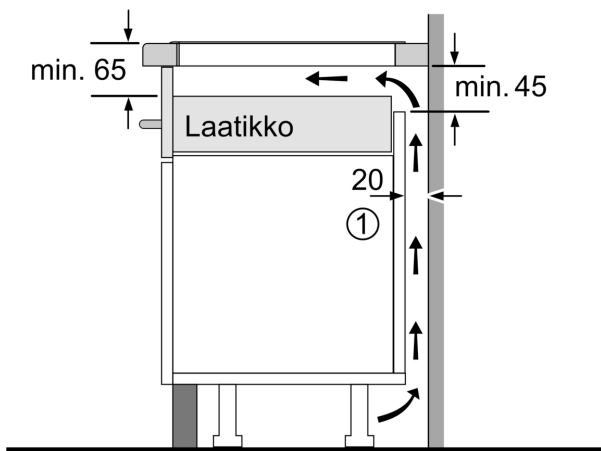

Asennus

- Tuotteen mitat (KxLxS mm): 51 x 606 x 527
- Asennusmitat (KxLxS mm) : 51 x 560 x (490 - 500)
- Minimi työtason paksuus: 16 mm
- KytKentäteho: 6900 W
- PowerManagement-toiminto: voit rajoittaa tarvittaessa liedien maksimitehoa, jos keittiösi sähköliitännöissä ja sulakkeissa ei ole riittävästi kapasiteettia.

Serie 6, Induktiokeittotaso, 60 cm, Musta, teräskehys PVS675HB1E

Mitat mm

C	D	E
585-600	50	≥ 35
> 600	≥ 50	≥ 50

A: Min. etäisyys keittotason aukosta seinään

B: Työtason pinnan ja uunin etuosan yläpuolen välin on oltava 30 mm

Katso uunin tilavaatimukset

Työtason, jolle keittotaso asennetaan, on kestävä noin 60 kg:n paino ja tarvittaessa tulee käyttää sopivia alarakenteita

Mitat mm

A: Upotettu syvyys

① Ilmastointiaukko on jätettävä

Mitat mm

Mitat mm

①
Ilmastointiaukko on
jätettävä.

Mitat mm