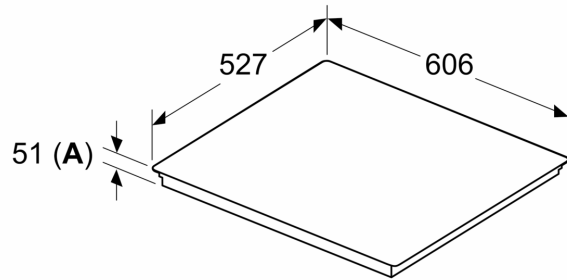

Serie 6, Induktiokeittotaso, 60 cm, Musta, teräskehys PVS675HB1E

Mitat mm

C	D	E
585-600	50	≥ 35
> 600	≥ 50	≥ 50

A: Min. etäisyys keittotason aukosta seinään

B: Työtason pinnan ja uunin etuosan yläpuolen välin on oltava 30 mm

Katso uunin tilavaatimukset

Työtason, jolle keittotaso asennetaan, on kestävä noin 60 kg:n paino ja tarvittaessa tulee käyttää sopivia alarakenteita

Mitat mm