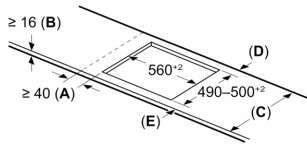

Asennus

- Tuotteen mitat (KxLxS mm): 51 x 606 x 527
- Asennusmitat (KxLxS mm) : 51 x 560 x (490 - 500)
- Minimi työtason paksuus: 16 mm
- KytKentäteho: 6900 W
- PowerManagement-toiminto: voit rajoittaa tarvittaessa liedien maksimitehoa, jos keittiösi sähköliitännöissä ja sulakkeissa ei ole riittävästi kapasiteettia.

Serie 6, Induktiokeittotaso, 60 cm, Musta, teräskehys PVS675HB1E

Mitat mm

C	D	E
585-600	50	≥ 35
> 600	≥ 50	≥ 50

A: Min. etäisyys keittotason aukosta seinään

B: Työtason pinnan ja uunin etuosan yläpuolen välin on oltava 30 mm