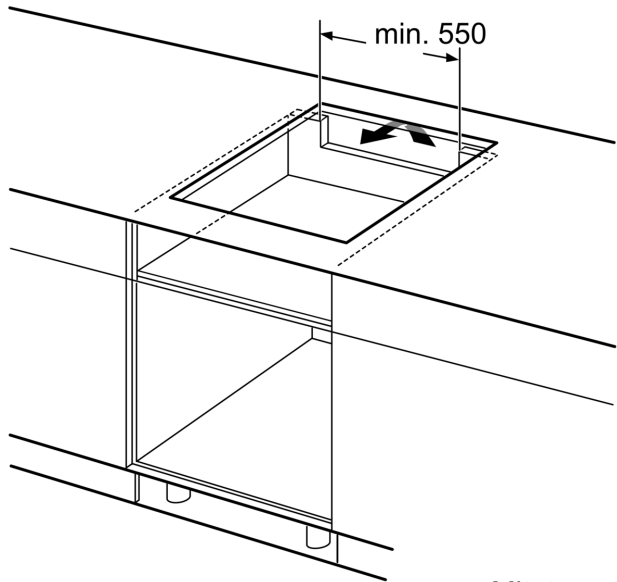

Asennus

- Tuotteen mitat (KxLxS mm): 51 x 606 x 527
- Asennusmitat (KxLxS mm) : 51 x 560 x (490 - 500)
- Minimi työtason paksuus: 16 mm
- KytKentäteho: 6900 W
- PowerManagement-toiminto: voit rajoittaa tarvittaessa liedien maksimitehoa, jos keittiösi sähköliitännöissä ja sulakkeissa ei ole riittävästi kapasiteettia.

Serie 6, Induktiokeittotaso, 60 cm, Musta, teräskehys PVS675HB1E

Mitat mm

C	D	E
585-600	50	≥ 35
> 600	≥ 50	≥ 50

A: Min. etäisyys keittotason aukosta seinään

B: Työtason pinnan ja uunin etuosan yläpuolen välin on oltava 30 mm

Katso uunin tilavaatimukset

Työtason, jolle keittotaso asennetaan, on kestävä noin 60 kg:n paino ja tarvittaessa tulee käyttää sopivia alarakenteita

Mitat mm

A: Upotettu syvyys

① Ilmastointiaukko on jätettävä

Mitat mm

Mitat mm

①
Ilmastointiaukko on
jätettävä.

Mitat mm