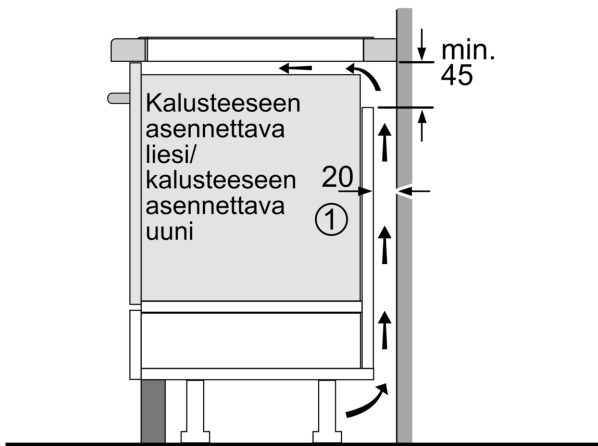

Asennus

- Tuotteen mitat (KxLxS mm): 51 x 606 x 527
- Asennusmitat (KxLxS mm) : 51 x 560 x (490 - 500)
- Minimi työtason paksuus: 16 mm
- KytKentäteho: 6900 W
- PowerManagement-toiminto: voit rajoittaa tarvittaessa liedien maksimitehoa, jos keittiösi sähköliitännöissä ja sulakkeissa ei ole riittävästi kapasiteettia.

Serie 6, Induktiokeittotaso, 60 cm, Musta, teräskehys PVS675HB1E

Mitat mm

C	D	E
585-600	50	≥ 35
> 600	≥ 50	≥ 50

A: Min. etäisyys keittotason aukosta seinään

B: Työtason pinnan ja uunin etuosan yläpuolen välin on oltava 30 mm

Katso uunin tilavaatimukset

Työtason, jolle keittotaso asennetaan, on kestävä noin 60 kg:n paino ja tarvittaessa tulee käyttää sopivia alarakenteita

Mitat mm

A: Upotettu syvyys

① Ilmastointiaukko on jätettävä