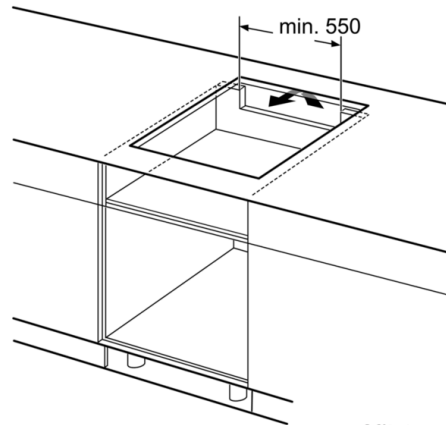

Tekniset tiedot

Tuotteen nimi/tuoteperhe :	Keittoalue keraaminen lasi
Rakenteen tyyppi :	Kalusteisiin sijoitettava
Energialähde :	Sähkö
Samanaikaisesti käytettävien paistotasojen lukumäärä :	4
Tarvittava asennustila (K x L x S) mm :	51 x 560-560 x 490-500
Leveys (mm) :	592
Tuotteen mitat (K x L x S) mm :	51 x 592 x 522
Pakkauksen mitat (mm) :	126 x 753 x 603
Nettopaino (kg) :	13,031
Bruttopaino (kg) :	14,3
Jälkilämmön merkkivalo :	Erillinen
Ohjauspaneelin sijainti :	right
Pintamateriaali :	lasikeraaminen
Pinnan väri :	musta
Hyväksyntätodistukset :	AENOR, CE
Virtajohdon pituus (cm) :	110
EAN-koodi :	4242002848761
Sähköliitäntäteho (W) :	6900
Jännite (V) :	220-240
Taajuus (Hz) :	60; 50

Mitat mm

Mitat mm

① Ilmastointiaukko on jätettävä.

Mitat mm

A: Minimietäisyys asennusaukosta seinään
B: Upotussyvyys
C: Alle asennetun uunin yhteydessä vähintään 30, mahdollisesti enemmän: katso uunin tilantarve.