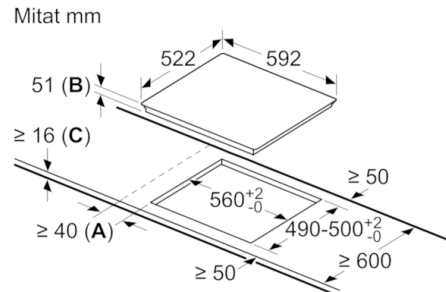

Tekniset tiedot

Tuotteen nimi/tuoteperhe :	Keittoalue keraaminen lasi
Rakenteen tyyppi :	Kalusteisiin sijoitettava
Energialähde :	Sähkö
Samanaikaisesti käytettävien paistotasojen lukumäärä :	4
Tarvittava asennustila (K x L x S) mm :	51 x 560-560 x 490-500
Leveys (mm) :	592
Tuotteen mitat (K x L x S) mm :	51 x 592 x 522
Pakkauksen mitat (mm) :	126 x 753 x 603
Nettopaino (kg) :	13,031
Bruttopaino (kg) :	14,3
Jälkilämmön merkkivalo :	Erillinen
Ohjauspaneelin sijainti :	right
Pintamateriaali :	lasikeraaminen
Pinnan väri :	musta
Hyväksyntätodistukset :	AENOR, CE
Virtajohdon pituus (cm) :	110
EAN-koodi :	4242002848761
Sähköliitäntäteho (W) :	6900
Jännite (V) :	220-240
Taajuus (Hz) :	60; 50

Mitat mm

Mitat mm

① Ilmastointiaukko on jätettävä.

Mitat mm

A: Minimietäisyys asennusaukosta seinään
B: Upotussyvyys
C: Alle asennetun uunin yhteydessä vähintään 30, mahdollisesti enemmän: katso uunin tilantarve.