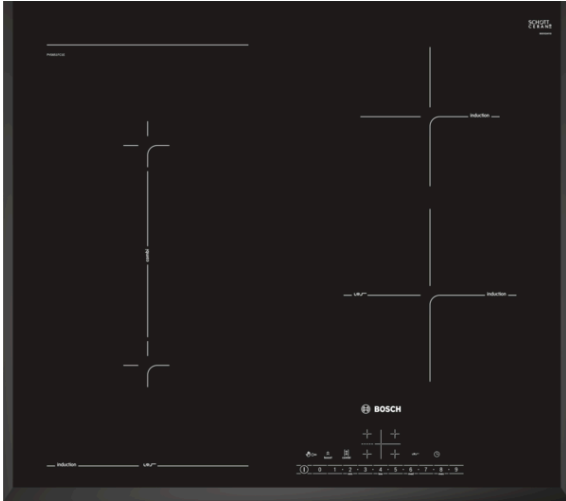

Serie | 6, Induktiokeruallas, 60 cm, PVS651FC1E

Lisävarusteet

HEZ390090 : Wokkipannu, kansi
HEZ390210 : Paistinpannu paistosensorille, ø 15 cm
HEZ390230 : Paistinpannu paistosensorille, ø 21 cm

Induktiokeruallas, jonka PerfectFry-toiminnon avulla saat täydellisen paistotuloksen.

- **DirectSelect**: helppo keittoalueen, tehon ja lisätoimintojen valinta.
- PerfectFry-paistosensorin avulla saavutat täydellisen paisto- ja ruskistustuloksen.
- CombiZone tuo lisää joustavuutta ruoanvalmistukseen. Voit yhdistää tarvittaessa kaksi keittoaluetta yhdeksi suureksi keittoalueeksi.
- PowerBoost-toiminto nopeuttaa kuumennusaikaa jopa 50%.
- Tyylikkästi fasettihiottu reunus.
- Ajastin kytkee keittoalueen pois päältä halutun ajan kuluttua.
- Induktion avulla valmistat ruokaa nopeasti ja tarkasti. Keittotasoa on energiatehokas ja helppo puhdistaa.

Tekniset tiedot

Tuotteen nimi/tuoteperhe :	Keittoalue keraaminen lasi
Rakenteen tyyppi :	Kalusteisiin sijoitettava
Energialähde :	Sähkö
Samanaikaisesti käytettävien paistotasojen lukumäärä :	4
Tarvittava asennustila (K x L x S) mm :	51 x 560-560 x 490-500
Leveys (mm) :	592
Tuotteen mitat (K x L x S) mm :	51 x 592 x 522
Pakkauksen mitat (mm) :	126 x 753 x 603
Nettopaino (kg) :	13,031
Bruttopaino (kg) :	14,3
Jälkilämmön merkkivalo :	Erillinen
Ohjauspaneelin sijainti :	right
Pintamateriaali :	lasikeraaminen
Pinnan väri :	musta
Hyväksyntätodistukset :	AENOR, CE
Virtajohdon pituus (cm) :	110
EAN-koodi :	4242002848761
Sähköliitäntäteho (W) :	6900
Jännite (V) :	220-240
Taajuus (Hz) :	60; 50