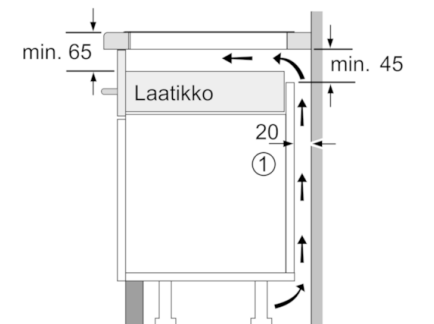

Tekniset tiedot

Tuotteen nimi/tuoteperhe :	Keittoalue keraaminen lasi
Rakenteen tyyppi :	Kalusteisiin sijoitettava
Energialähde :	Sähkö
Samanaikaisesti käytettävien paistotasojen lukumäärä :	4
Tarvittava asennustila (K x L x S) mm :	51 x 560-560 x 490-500
Leveys (mm) :	592
Tuotteen mitat (K x L x S) mm :	51 x 592 x 522
Pakkauksen mitat (mm) :	126 x 753 x 603
Nettopaino (kg) :	13,031
Bruttopaino (kg) :	14,3
Jälkilämmön merkkivalo :	Erillinen
Ohjauspaneelin sijainti :	right
Pintamateriaali :	lasikeraaminen
Pinnan väri :	musta
Hyväksyntätodistukset :	AENOR, CE
Virtajohdon pituus (cm) :	110
EAN-koodi :	4242002848761
Sähköliitäntäteho (W) :	6900
Jännite (V) :	220-240
Taajuus (Hz) :	60; 50

Yksityiskohdat

- Keittoastian tunnistus
- ReStart-toiminto
- QuickStart-toiminto

Ympäristö ja turvallisuus

- 2-portainen jälkilämmönoitin

**Serie | 6, Induktiuukko, 60 cm,
PVS651FC1E**

① Ilmastointiaukko on jätettävä

Mitat mm

Mitat mm

① Ilmastointiaukko on jätettävä.

Mitat mm

A: Minimietäisyys asennusaukosta seinään
B: Upotussyvyys
C: Alle asennetun uunin yhteydessä vähintään 30, mahdollisesti enemmän: katso uunin tilantarve.