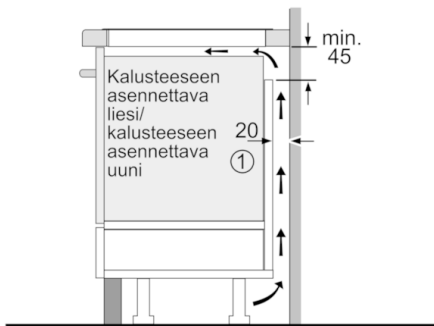

Tekniset tiedot

Tuotteen nimi/tuoteperhe :	Keittoalue keraaminen lasi
Rakenteen tyyppi :	Kalusteisiin sijoitettava
Energialähde :	Sähkö
Samanaikaisesti käytettävien paistotasojen lukumäärä :	4
Tarvittava asennustila (K x L x S) mm :	51 x 560-560 x 490-500
Leveys (mm) :	592
Tuotteen mitat (K x L x S) mm :	51 x 592 x 522
Pakkauksen mitat (mm) :	126 x 753 x 603
Nettopaino (kg) :	13,031
Bruttopaino (kg) :	14,3
Jälkilämmön merkkivalo :	Erillinen
Ohjauspaneelin sijainti :	right
Pintamateriaali :	lasikeraaminen
Pinnan väri :	musta
Hyväksyntätodistukset :	AENOR, CE
Virtajohdon pituus (cm) :	110
EAN-koodi :	4242002848761
Sähköliitäntäteho (W) :	6900
Jännite (V) :	220-240
Taajuus (Hz) :	60; 50

Varustelu

- CombiInduction – voit yhdistää kaksi keittoaluetta yhdeksi suureksi keittoalueeksi.
- PerfectFry-paistosensori, 4 lämpötila-asetusta
- PowerBoost-toiminto kaikille keittoalueille (toiminto voidaan aktivoida keittoalueelle silloin, kun saman ryhmän toinen keittoalue ei ole käytössä)
- Ajastin, joka kytkee keittoalueen pois toiminnasta säädetyn ajan kuluttua
Hälytin
- TopControl-toimintonäyttö

Yksityiskohdat

- Keittoastian tunnistus
- ReStart-toiminto
- QuickStart-toiminto

Ympäristö ja turvallisuus

- 2-portainen jälkilämmönoitin

**Serie | 6, Induktiuukko, 60 cm,
PVS651FC1E**

① Ilmastointiaukko on jätettävä

Mitat mm

Mitat mm

① Ilmastointiaukko on jätettävä.

Mitat mm

A: Minimietäisyys asennusaukosta seinään
B: Upotussyvyys
C: Alle asennetun uunin yhteydessä vähintään 30, mahdollisesti enemmän: katso uunin tilantarve.